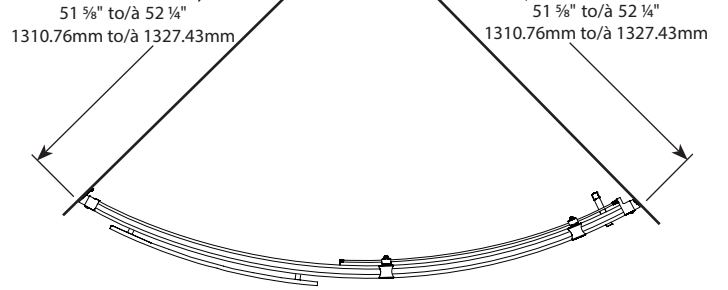

Wedge / Quart de rond | Shower / Douche
Curved door and panel / Porte et panneau courbés

Model shown / Modèle présenté : FSRSL54-11-40

FEATURES / CARACTÉRISTIQUES :

- ◆ Space-saving sliding door panel
Porte coulissante parfaite pour les petits espaces
- ◆ Tempered glass
Verre trempé
- ◆ Glass thickness : 1/4" (6mm) clear
Épaisseur du verre : 1/4" (6mm) clair
- ◆ Reversible right and left-opening door configuration
Ouverture de porte réversible à gauche ou à droite
- ◆ Removable center support column
Barre de support centrale amovible
- ◆ Solid brass decorative top-rolling system
Système de roulement en laiton solide dans le haut de la porte
- ◆ Anti-jump bottom-roller system
Système de roulement anti-saut au bas
- ◆ Flat large brass two-sided handle
Grande poignée plate en laiton (intérieur et extérieur)
- ◆ 10-year limited warranty
Garantie limitée de 10 ans
- ◆ Easy to install ([see Instruction Manual](#))
Facile à installer ([Voir le manuel d'instruction](#))

Find a store near you
Trouvez votre magasin le plus proche

Technical Information / Information technique

| | | |
|--|------------------------------|---|
| Project / Projet : Contact : Date : Tel / Tél : | Glass Options / Verre | Finish Options / Fini |
| | • 40 : Clear / Clair | • 11 : Chrome / Chrome • 25 : Brushed Nickel / Nickel brossé |

Without center column / Sans barre de support centrale

Top View / Plan

Door panel
Panneau de porte

Fixed panel
Panneau Fixe

With center column / Avec barre de support centrale

| Model Modèle | Approx. Entry Opening (A) Ouverture entrée approx. (A) | Height (B) Hauteur (B) | Height to top of roller (C) Hauteur jusqu'au dessus de la roulette (C) | Finish Fini | Glass Verre | Acrylic Base Base |
|-----------------|---|---------------------------|---|----------------|----------------|----------------------|
| FSRSL54 | 28" / 711.2 mm | 75" / 1905 mm | 76" / 1930.4 mm | 11 / 25 | 40 | ABSL54 |