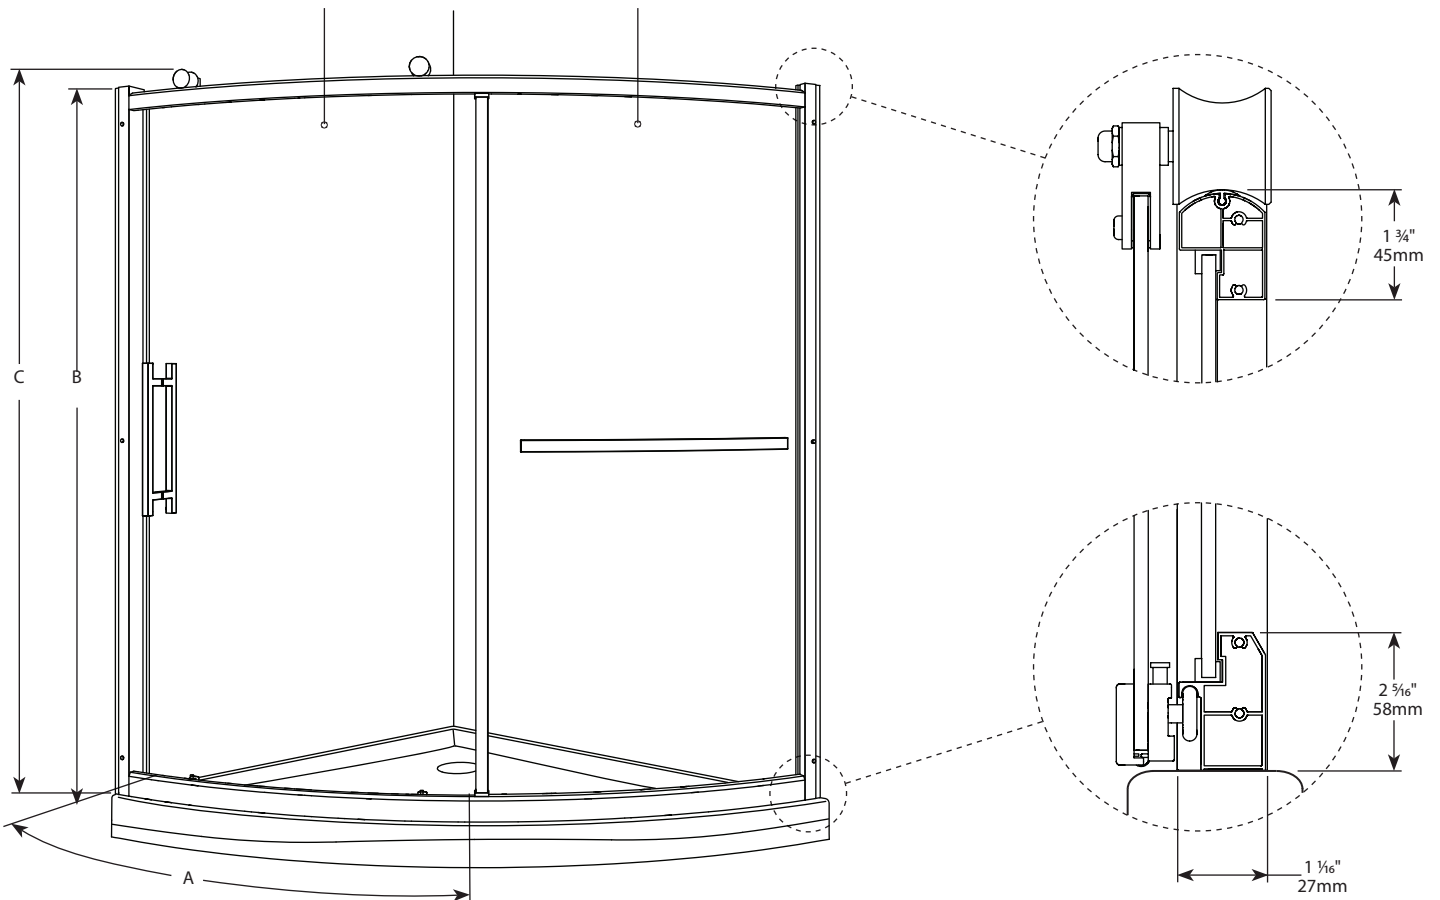

Wedge / Quart de rond | Shower / Douche
Curved door and panel / Porte et panneau courbés

Model shown / Modèle présenté : FSRSL54-11-40

FEATURES / CARACTÉRISTIQUES :

- ◆ Space-saving sliding door panel
Porte coulissante parfaite pour les petits espaces
- ◆ Tempered glass
Verre trempé
- ◆ Glass thickness : 1/4" (6mm) clear
Épaisseur du verre : 1/4" (6mm) clair
- ◆ Reversible right and left-opening door configuration
Ouverture de porte réversible à gauche ou à droite
- ◆ Removable center support column
Barre de support centrale amovible
- ◆ Solid brass decorative top-rolling system
Système de roulement en laiton solide dans le haut de la porte
- ◆ Anti-jump bottom-roller system
Système de roulement anti-saut au bas
- ◆ Flat large brass two-sided handle
Grande poignée plate en laiton (intérieur et extérieur)
- ◆ 10-year limited warranty
Garantie limitée de 10 ans
- ◆ Easy to install ([see Instruction Manual](#))
Facile à installer ([Voir le manuel d'instruction](#))

Without center column / Sans barre de support centrale

Top View / Plan

Door panel
Panneau de porte

Fixed panel
Panneau Fixe

With center column / Avec barre de support centrale

| Model Modèle | Approx. Entry Opening (A) Ouverture entrée approx. (A) | Height (B) Hauteur (B) | Height to top of roller (C) Hauteur jusqu'au dessus de la roulette (C) | Finish Fini | Glass Verre | Acrylic Base Base |
|-----------------|---|---------------------------|---|----------------|----------------|----------------------|
| FSRSL54 | 28" / 711.2 mm | 75" / 1905 mm | 76" / 1930.4 mm | 11 / 25 | 40 | ABSL54 |