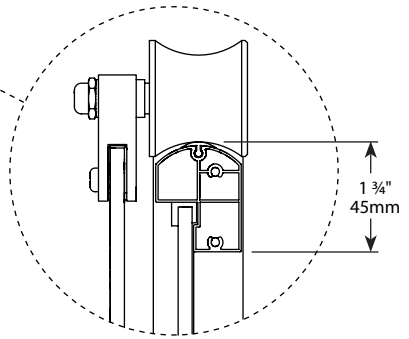

Arc - corner shower enclosure / Arc - douche en coin

Model shown / Modèle présenté : FSR36-11-40

FEATURES / CARACTÉRISTIQUES :

- ◆ Space-saving sliding door panel
Porte coulissante parfaite pour les petits espaces
- ◆ Tempered glass
Verre trempé
- ◆ Glass thickness : 1/4" (6mm) clear, 3/16" (5mm) Paris point
Épaisseur du verre : 1/4" (6mm) clair, 3/16" (5mm) point de Paris
- ◆ Reversible right and left-opening door configuration
Ouverture de porte réversible à gauche ou à droite
- ◆ Removable center support column
Barre de support centrale amovible
- ◆ Solid brass decorative top-rolling system
Système de roulement en laiton solide dans le haut de la porte
- ◆ Anti-jump bottom-roller system
Système de roulement anti-saut au bas
- ◆ Flat large brass two-sided handle
Grande poignée plate en laiton (intérieur et extérieur)
- ◆ 10-year limited warranty
Garantie limitée de 10 ans
- ◆ Easy to install ([see Instruction Manual](#))
Facile à installer ([Voir le manuel d'instruction](#))

With center column / Avec barre de support centrale

Top View / Plan

Without center column / Sans barre de support centrale

Model / Modèle	Dimension / Dimension	Approx. Entry Opening (A) / Ouverture entrée approx. (A)	Height (B) / Hauteur (B)	Height to top of roller (C) / Hauteur jusqu'au dessus de la roulette (C)	Finish / Fini	Glass / Verre	Acrylic Wall / Mur	Acrylic Base / Base
FSR36	36"x 36" / 914.4 mm x 914.4 mm	25" / 584.20 mm	70" / 1778 mm	71" / 1803.4 mm	11 / 25	40 / 50	AWF36	ABB36