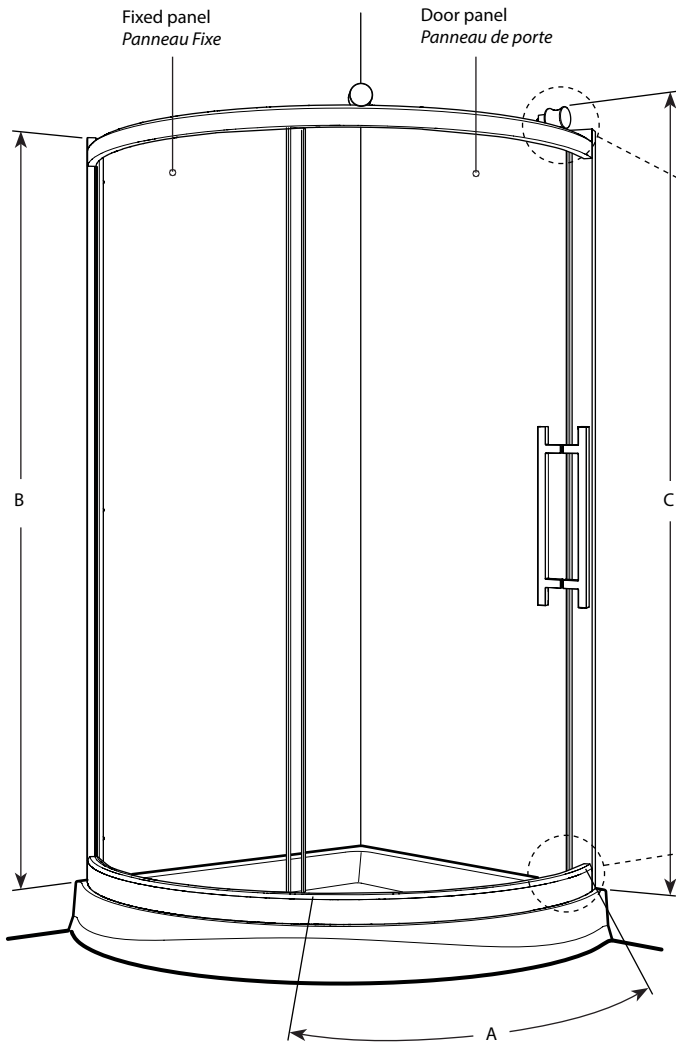

Arc - corner shower enclosure / Arc - douche en coin

Model shown / Modèle présenté : FSR36-11-40

FEATURES / CARACTÉRISTIQUES :

- ◆ Space-saving sliding door panel
Porte coulissante parfaite pour les petits espaces
- ◆ Tempered glass
Verre trempé
- ◆ Glass thickness : 1/4" (6mm) clear, 3/16" (5mm) Paris point
Épaisseur du verre : 1/4" (6mm) clair, 3/16" (5mm) point de Paris
- ◆ Reversible right and left-opening door configuration
Ouverture de porte réversible à gauche ou à droite
- ◆ Removable center support column
Barre de support centrale amovible
- ◆ Solid brass decorative top-rolling system
Système de roulement en laiton solide dans le haut de la porte
- ◆ Anti-jump bottom-roller system
Système de roulement anti-saut au bas
- ◆ Flat large brass two-sided handle
Grande poignée plate en laiton (intérieur et extérieur)
- ◆ 10-year limited warranty
Garantie limitée de 10 ans
- ◆ Easy to install ([see Instruction Manual](#))
Facile à installer ([Voir le manuel d'instruction](#))

With center column / Avec barre de support centrale

Top View / Plan

Without center column / Sans barre de support centrale

Model / Modèle	Dimension / Dimension	Approx. Entry Opening (A) / Ouverture entrée approx. (A)	Height (B) / Hauteur (B)	Height to top of roller (C) / Hauteur jusqu'au dessus de la roulette (C)	Finish / Fini	Glass / Verre	Acrylic Wall / Mur	Acrylic Base / Base
FSR36	36"x 36" / 914.4 mm x 914.4 mm	25" / 584.20 mm	70" / 1778 mm	71" / 1803.4 mm	11 / 25	40 / 50	AWF36	ABB36