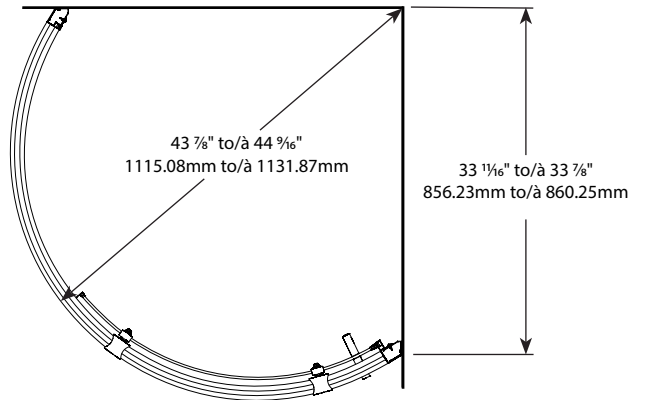

Arc - corner shower enclosure / Arc - douche en coin

Model shown / Modèle présenté : FSR36-11-40

FEATURES / CARACTÉRISTIQUES :

- ◆ Space-saving sliding door panel
Porte coulissante parfaite pour les petits espaces
- ◆ Tempered glass
Verre trempé
- ◆ Glass thickness : 1/4" (6mm) clear, 3/16" (5mm) Paris point
Épaisseur du verre : 1/4" (6mm) clair, 3/16" (5mm) point de Paris
- ◆ Reversible right and left-opening door configuration
Ouverture de porte réversible à gauche ou à droite
- ◆ Removable center support column
Barre de support centrale amovible
- ◆ Solid brass decorative top-rolling system
Système de roulement en laiton solide dans le haut de la porte
- ◆ Anti-jump bottom-roller system
Système de roulement anti-saut au bas
- ◆ Flat large brass two-sided handle
Grande poignée plate en laiton (intérieur et extérieur)
- ◆ 10-year limited warranty
Garantie limitée de 10 ans
- ◆ Easy to install ([see Instruction Manual](#))
Facile à installer ([Voir le manuel d'instruction](#))

With center column / Avec barre de support centrale

Top View / Plan

Without center column / Sans barre de support centrale

Model / Modèle	Dimension / Dimension	Approx. Entry Opening (A) / Ouverture entrée approx. (A)	Height (B) / Hauteur (B)	Height to top of roller (C) / Hauteur jusqu'au dessus de la roulette (C)	Finish / Fini	Glass / Verre	Acrylic Wall / Mur	Acrylic Base / Base
FSR36	36"x 36" / 914.4 mm x 914.4 mm	25" / 584.20 mm	70" / 1778 mm	71" / 1803.4 mm	11 / 25	40 / 50	AWF36	ABB36