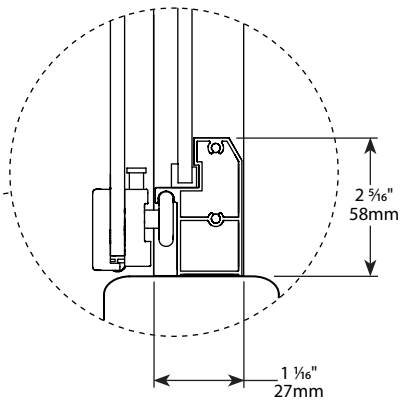

Arc - corner shower enclosure / Arc - douche en coin

Model shown / Modèle présenté : FSR36-11-40

FEATURES / CARACTÉRISTIQUES :

- ◆ Space-saving sliding door panel
Porte coulissante parfaite pour les petits espaces
- ◆ Tempered glass
Verre trempé
- ◆ Glass thickness : 1/4" (6mm) clear, 3/16" (5mm) Paris point
Épaisseur du verre : 1/4" (6mm) clair, 3/16" (5mm) point de Paris
- ◆ Reversible right and left-opening door configuration
Ouverture de porte réversible à gauche ou à droite
- ◆ Removable center support column
Barre de support centrale amovible
- ◆ Solid brass decorative top-rolling system
Système de roulement en laiton solide dans le haut de la porte
- ◆ Anti-jump bottom-roller system
Système de roulement anti-saut au bas
- ◆ Flat large brass two-sided handle
Grande poignée plate en laiton (intérieur et extérieur)
- ◆ 10-year limited warranty
Garantie limitée de 10 ans
- ◆ Easy to install ([see Instruction Manual](#))
Facile à installer ([Voir le manuel d'instruction](#))

With center column / Avec barre de support centrale

Top View / Plan

Without center column / Sans barre de support centrale

Model / Modèle	Dimension / Dimension	Approx. Entry Opening (A) / Ouverture entrée approx. (A)	Height (B) / Hauteur (B)	Height to top of roller (C) / Hauteur jusqu'au dessus de la roulette (C)	Finish / Fini	Glass / Verre	Acrylic Wall / Mur	Acrylic Base / Base
FSR36	36"x 36" / 914.4 mm x 914.4 mm	25" / 584.20 mm	70" / 1778 mm	71" / 1803.4 mm	11 / 25	40 / 50	AWF36	ABB36