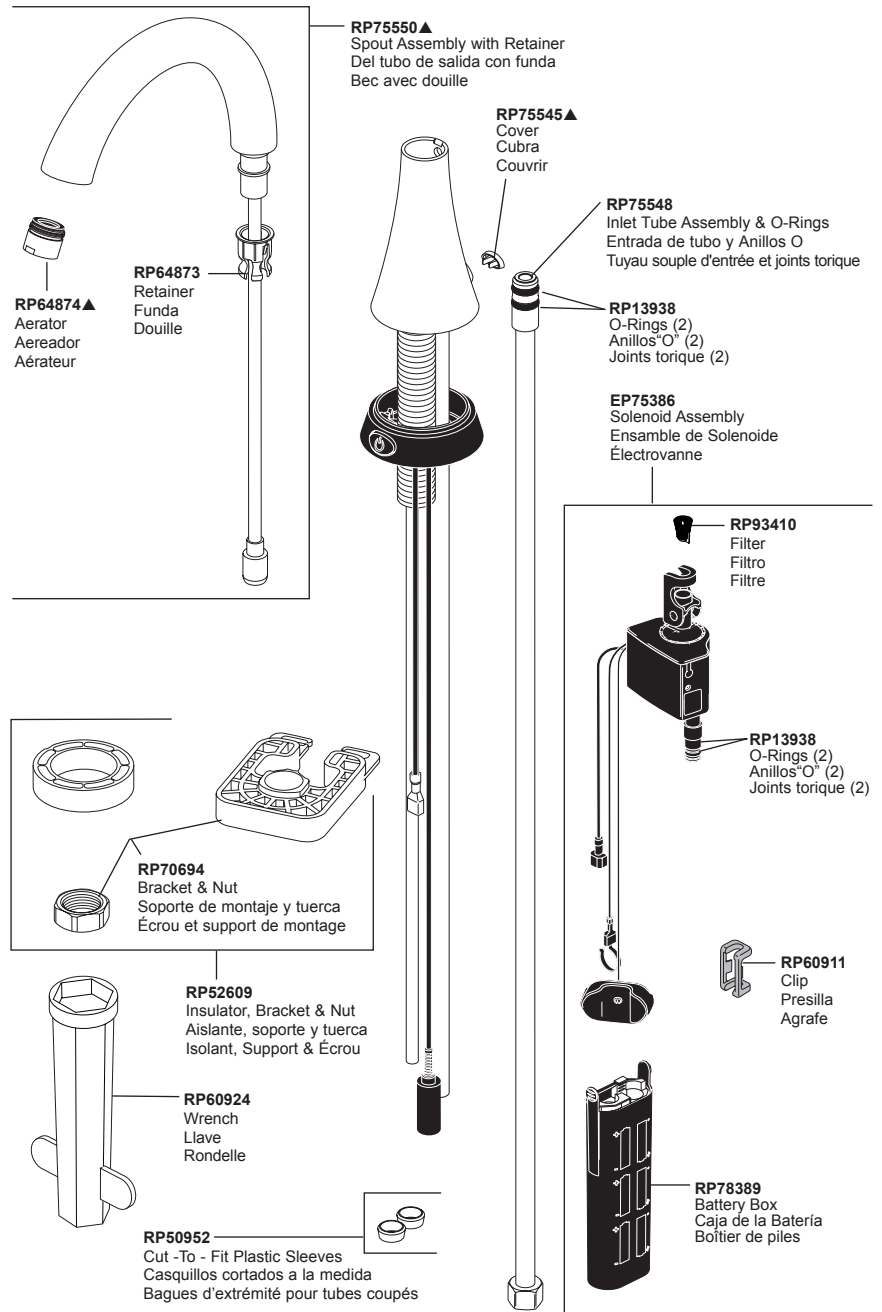

Model / Modelo / Modèle
1977T

<p>RP63263 Adapters 3/8"-24 UNEF to 1/2"-20 UN & 3/8"-24 UNEF to 1/2"-14 NPSM</p> <p>Adaptadors 3/8"-24 UNEF a 1/2"-20 UN & 3/8"-24 UNEF a 1/2"-14 NPSM</p> <p>Adaptateurs 3/8 po-24 UNEF à 1/2 po-20 UN et 3/8 po-24 UNEF à 1/2 po-14 NPSM</p>	
<p>RP63264 Adapters (10) 3/8"-24 UNEF to 1/2"-20 UN Adaptadors (10) 3/8"-24 UNEF a 1/2"-20 UN Adaptateurs (10) 3/8 po-24 UNEF à 1/2 po-20 UN</p>	
<p>RP63265 Adapters (10) 3/8"-24 UNEF to 1/2"-14 NPSM Adaptadors (10) 3/8"-24 UNEF a 1/2"-14 NPSM Adaptateurs (10) 3/8 po-24 UNEF à 1/2 po-14 NPSM</p>	