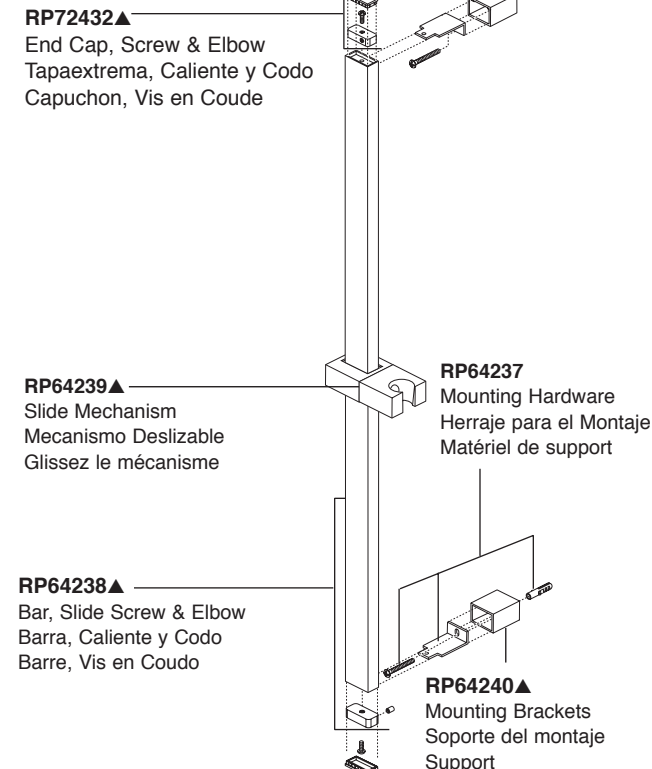

51140, 51552, 51567, 57051 & 57530
Series/Series/Seria