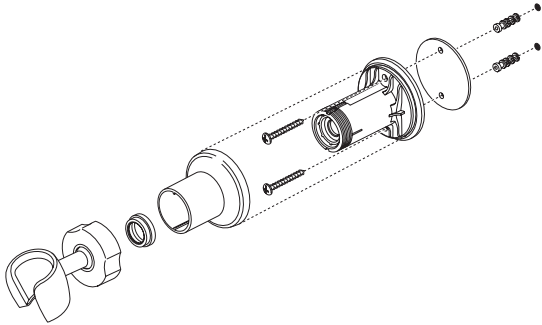

**51552 & 55552
Series/Series/Seria**

**Hand Piece 4 Setting
Pieza de Mano 4 Ajustes
Douche à main 4 réglages**

**51140 & 55140
Series/Series/Seria**

**Hand Piece 5 Setting
Pieza de Mano 5 Ajustes
Douche à main 5 réglages**

RP61294▲
Mounting Bracket
Consola de montaje
Support

RP61283▲
Hand Held Shower
Regadera de Mano
Douche à main

59567-PK▲
Handshower
Regadera de Mano
Douche à main

59552-PK▲
Handshower
Regadera de Mano
Douche à main

59140-PK▲
Handshower
Regadera de Mano
Douche à main

**55011, 55013, 55020, 55021, 55085
& 57923
Series/Series/Seria**

RP64157▲
Hose & Gaskets
Manguera y Empaques
Tuyau souple et joints

**55552, 55567, 55051, 55140
& 55530
Series/Series/Seria**