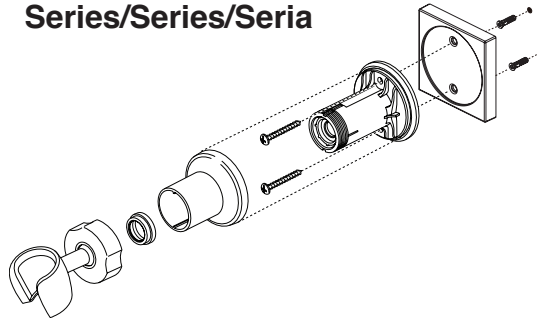

**51552 & 55552
Series/Series/Seria**

**Hand Piece 4 Setting
Pieza de Mano 4 Ajustes
Douche à main 4 réglages**

**51140 & 55140
Series/Series/Seria**

**Hand Piece 5 Setting
Pieza de Mano 5 Ajustes
Douche à main 5 réglages**

RP61294▲
Mounting Bracket
Consola de montaje
Support

RP61283▲
Hand Held Shower
Regadera de Mano
Douche à main

59567-PK▲
Handshower
Regadera de Mano
Douche à main

59552-PK▲
Handshower
Regadera de Mano
Douche à main

59140-PK▲
Handshower
Regadera de Mano
Douche à main

**55011, 55013, 55020, 55021, 55085
& 57923
Series/Series/Seria**

RP64157▲
Hose & Gaskets
Manguera y Empaques
Tuyau souple et joints

**55552, 55567, 55051, 55140
& 55530
Series/Series/Seria**