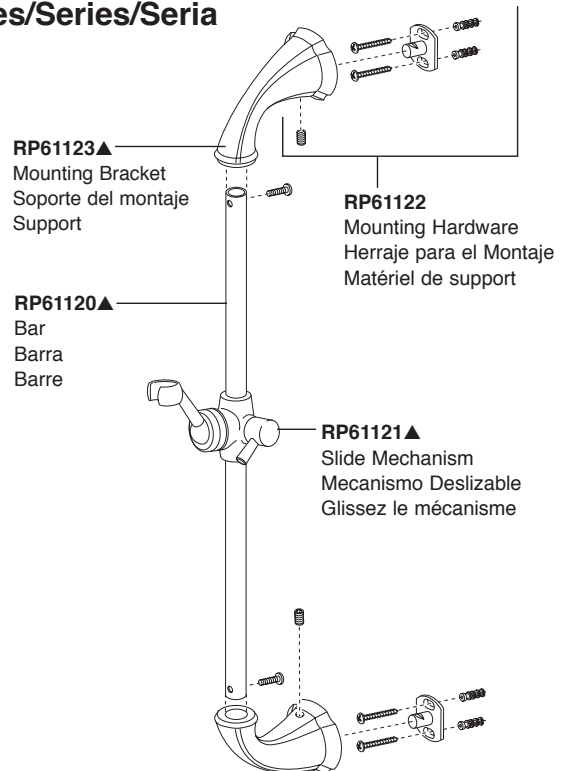

59210
Series/Series/Seria

▲ Specify Finish ▲ Especificque el Acabado ▲ Précisez le Fini