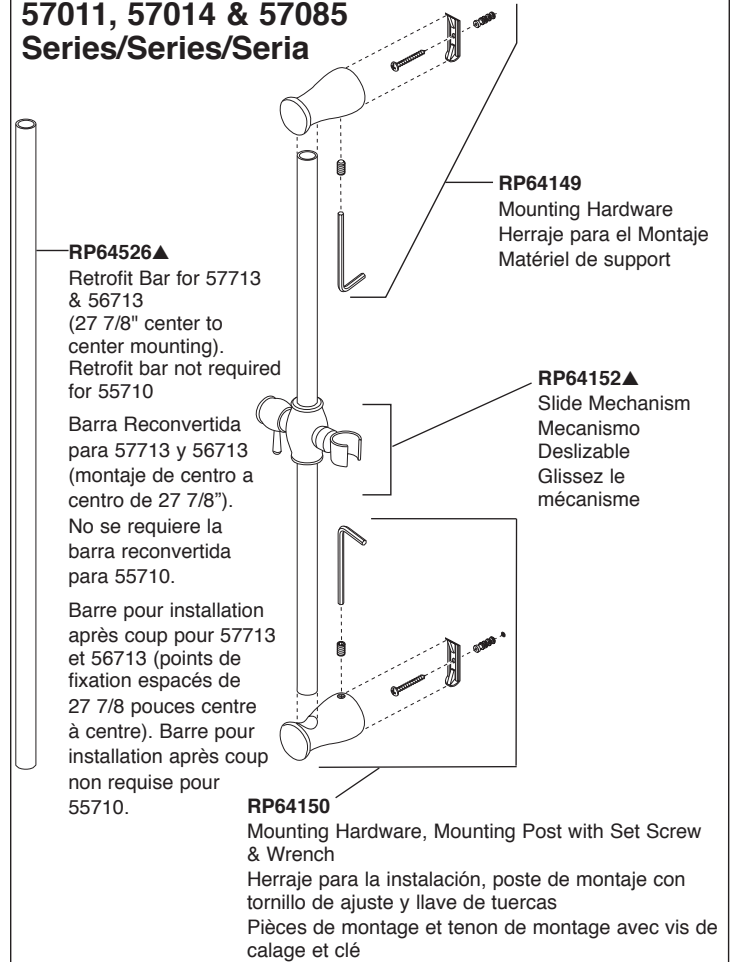

RP61294▲
Mounting Bracket
Consola de montaje
Support

RP61283▲
Hand Held Shower
Regadera de Mano
Douche à main

59567-PK▲
Handshower
Regadera de Mano
Douche à main

59552-PK▲
Handshower
Regadera de Mano
Douche à main

59140-PK▲
Handshower
Regadera de Mano
Douche à main

**55011, 55013, 55020, 55021, 55085
& 57923
Series/Series/Seria**

RP64157▲
Hose & Gaskets
Manguera y Empaques
Tuyau souple et joints

**55552, 55567, 55051, 55140
& 55530
Series/Series/Seria**

U495D -▲60-PK
Hose & Gaskets
Manguera y Empaques
Tuyau souple et joints

U4010-PK▲
Handshower holder
Teleducha titular
Support douchette

▲ Specify Finish
▲ Especificque el Acabado
▲ Précisez le Fini

**55011, 55013, 56613,
57011 & 57014
Series/Series/Seria**

**51552, 54613, 55020,
55021, 55051, 55085,
55530, 55552, 57021,
57051, 57085, 57530,
57923, 51140, 55140
51567, 55567 & 59210
Series/Series/Seria**

57021
Series/Series/Seria

57011, 57014 & 57085
Series/Series/Seria