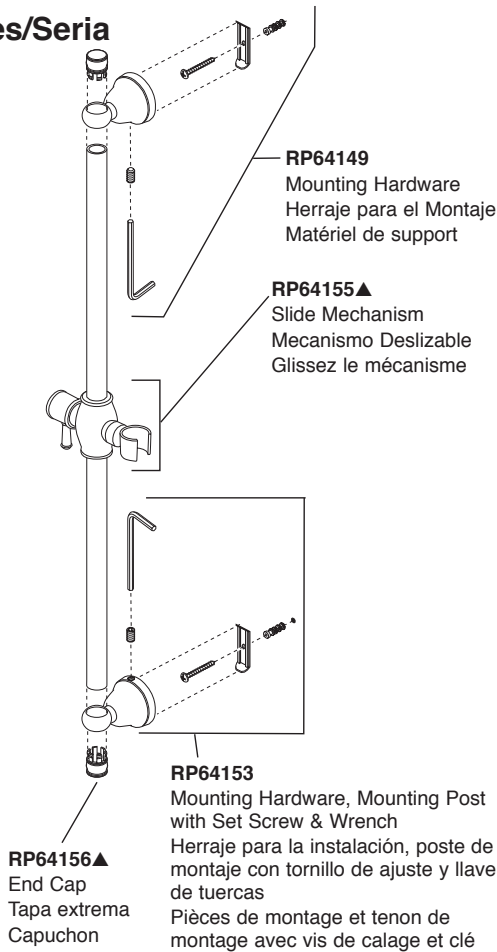

59140-PK▲
Handshower
Regadera de Mano
Douche à main

**55011, 55013, 55020, 55021, 55085
& 57923
Series/Series/Seria**

RP64157▲
Hose & Gaskets
Manguera y Empaques
Tuyau souple et joints

**55552, 55567, 55051, 55140
& 55530
Series/Series/Seria**

U495D -▲60-PK
Hose & Gaskets
Manguera y Empaques
Tuyau souple et joints

U4010-PK▲
Handshower holder
Teleducha titular
Support douchette

▲ Specify Finish
▲ Especificque el Acabado
▲ Précisez le Fini

**55011, 55013, 56613,
57011 & 57014
Series/Series/Seria**

**51552, 54613, 55020,
55021, 55051, 55085,
55530, 55552, 57021,
57051, 57085, 57530,
57923, 51140, 55140
51567, 55567 & 59210
Series/Series/Seria**

57021
Series/Series/Seria

57011, 57014 & 57085
Series/Series/Seria