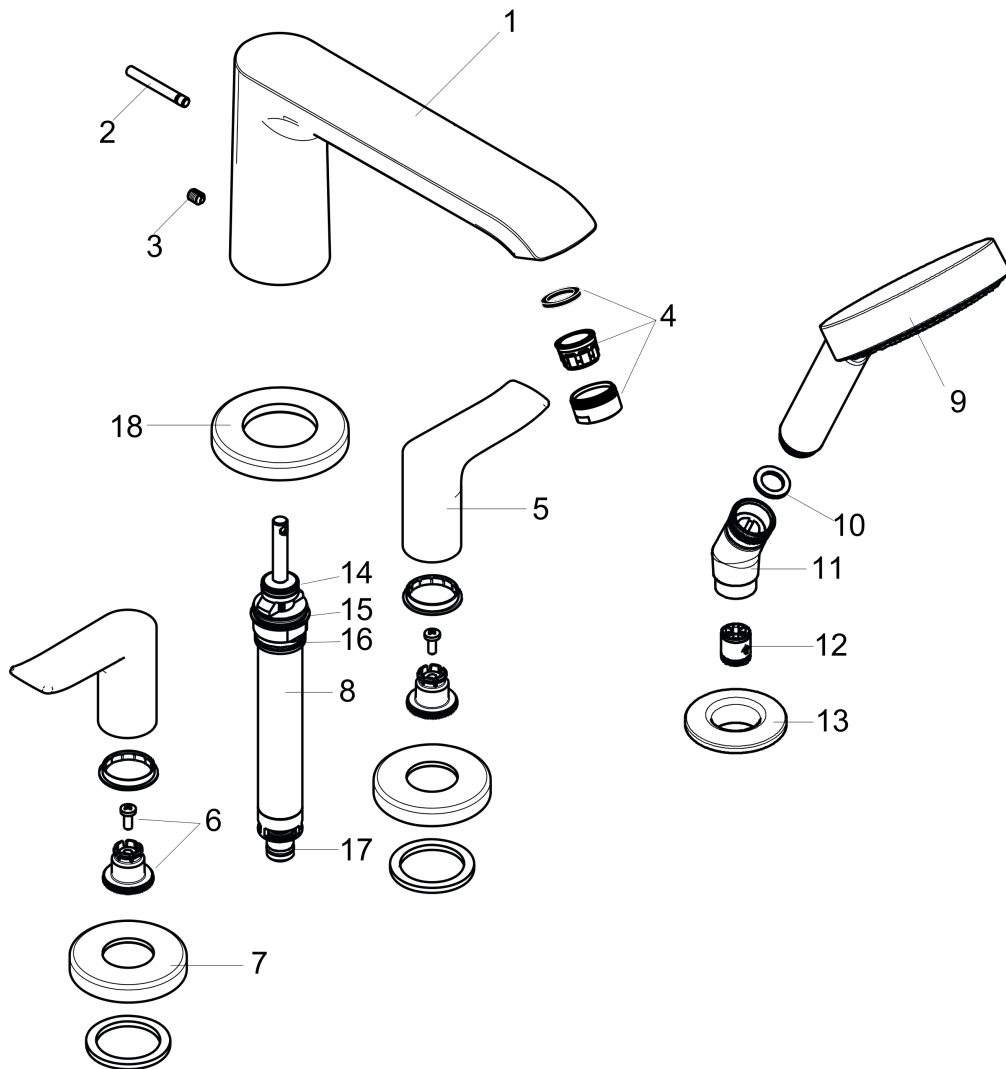

#### Scale drawing

#### Exploded drawing

Year of production: >01/12

**Metris**
**Metris 4-Hole Roman Tub Set Trim**

 Finishes : **chrome**    Part no. : **31444001**

**Spare parts list**

Year of production: &gt;01/12

Pos.	Description	Part no.	Price	PU
1	spout cpl.	95799000	-	1
2	diverter knob	98607000	-	1
3	hollow set screw M6x6	97660000	-	1
4	aerator M24x1 (25 l/min)	13956000	-	1
5	handle	95846000	-	1
6	handle fixing set	94184000	-	1
7	escutcheon	31098000	-	1
8	selector assy	96775000	-	1
9	handshower	28504001	-	1
10	filter packing	94246000	-	1
11	shower holder	28071000	-	1
12	set of non return valves DW 15	94074000	-	1
13	escutcheon Ø 52 mm	97159000	-	1
14	O-Ring 14x2,5	98189000	-	1
15	O-Ring 23x2,5	98183000	-	1
16	O-Ring 22x2	98185000	-	1
17	O-ring 9x2,5	98217000	-	1
18	escutcheon Ø 70 mm	97779000	-	1