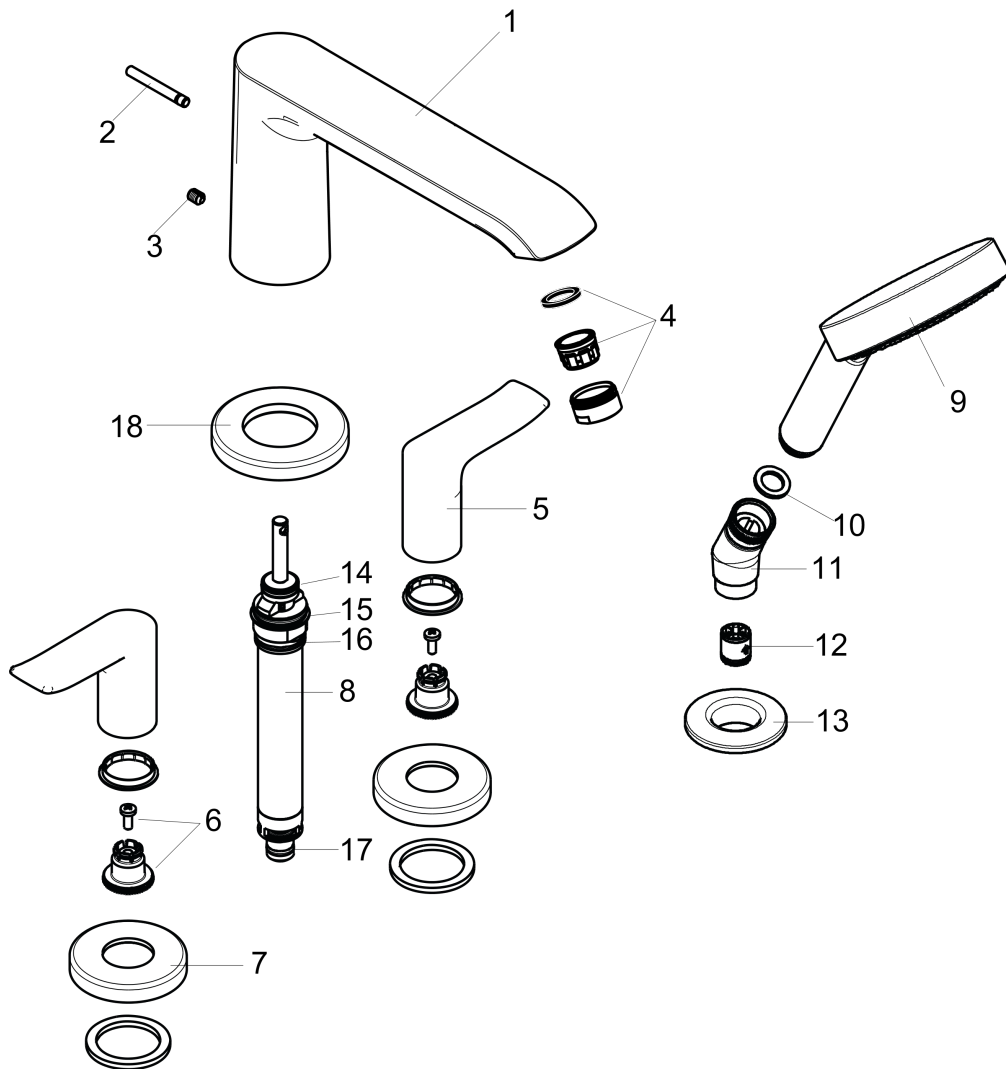

#### Scale drawing

## Metris

#### Exploded drawing

Year of production: >01/12

**Metris**
**Metris 4-Hole Roman Tub Set Trim**

 Finishes : **brushed nickel**    Part no. : **31444821**

**Spare parts list**

Year of production: &gt;01/12

Pos.	Description	Part no.	Price	PU
1	spout cpl.	95799820	-	1
2	diverter knob	98607000	-	1
3	hollow set screw M6x6	97660000	-	1
4	aerator M24x1 (25 l/min)	13956820	-	1
5	handle	95846820	-	1
6	escutcheon Ø 70 mm	97779820	-	1
7	handle fixing set	94184000	-	1
8	escutcheon	31098820	-	1
9	selector assy	96775000	-	1
10	O-Ring 14x2,5	98189000	-	1
11	O-Ring 23x2,5	98183000	-	1
12	O-Ring 22x2	98185000	-	1
13	O-ring 9x2,5	98217000	-	1
14	handshower	28504821	-	1
15	filter packing	94246000	-	1
16	shower holder	28071820	-	1
17	set of non return valves DW 15	94074000	-	1
18	escutcheon Ø 52 mm	97159820	-	1