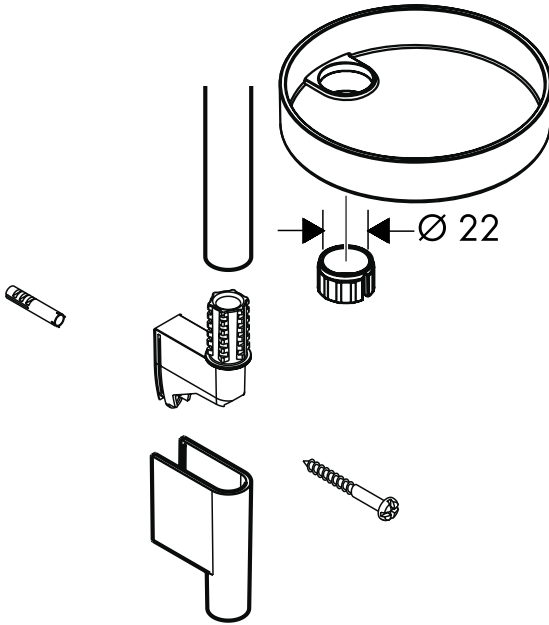

Montageanleitung

Cassetta'S Puro
28679000

hansgrohe

hansgrohe