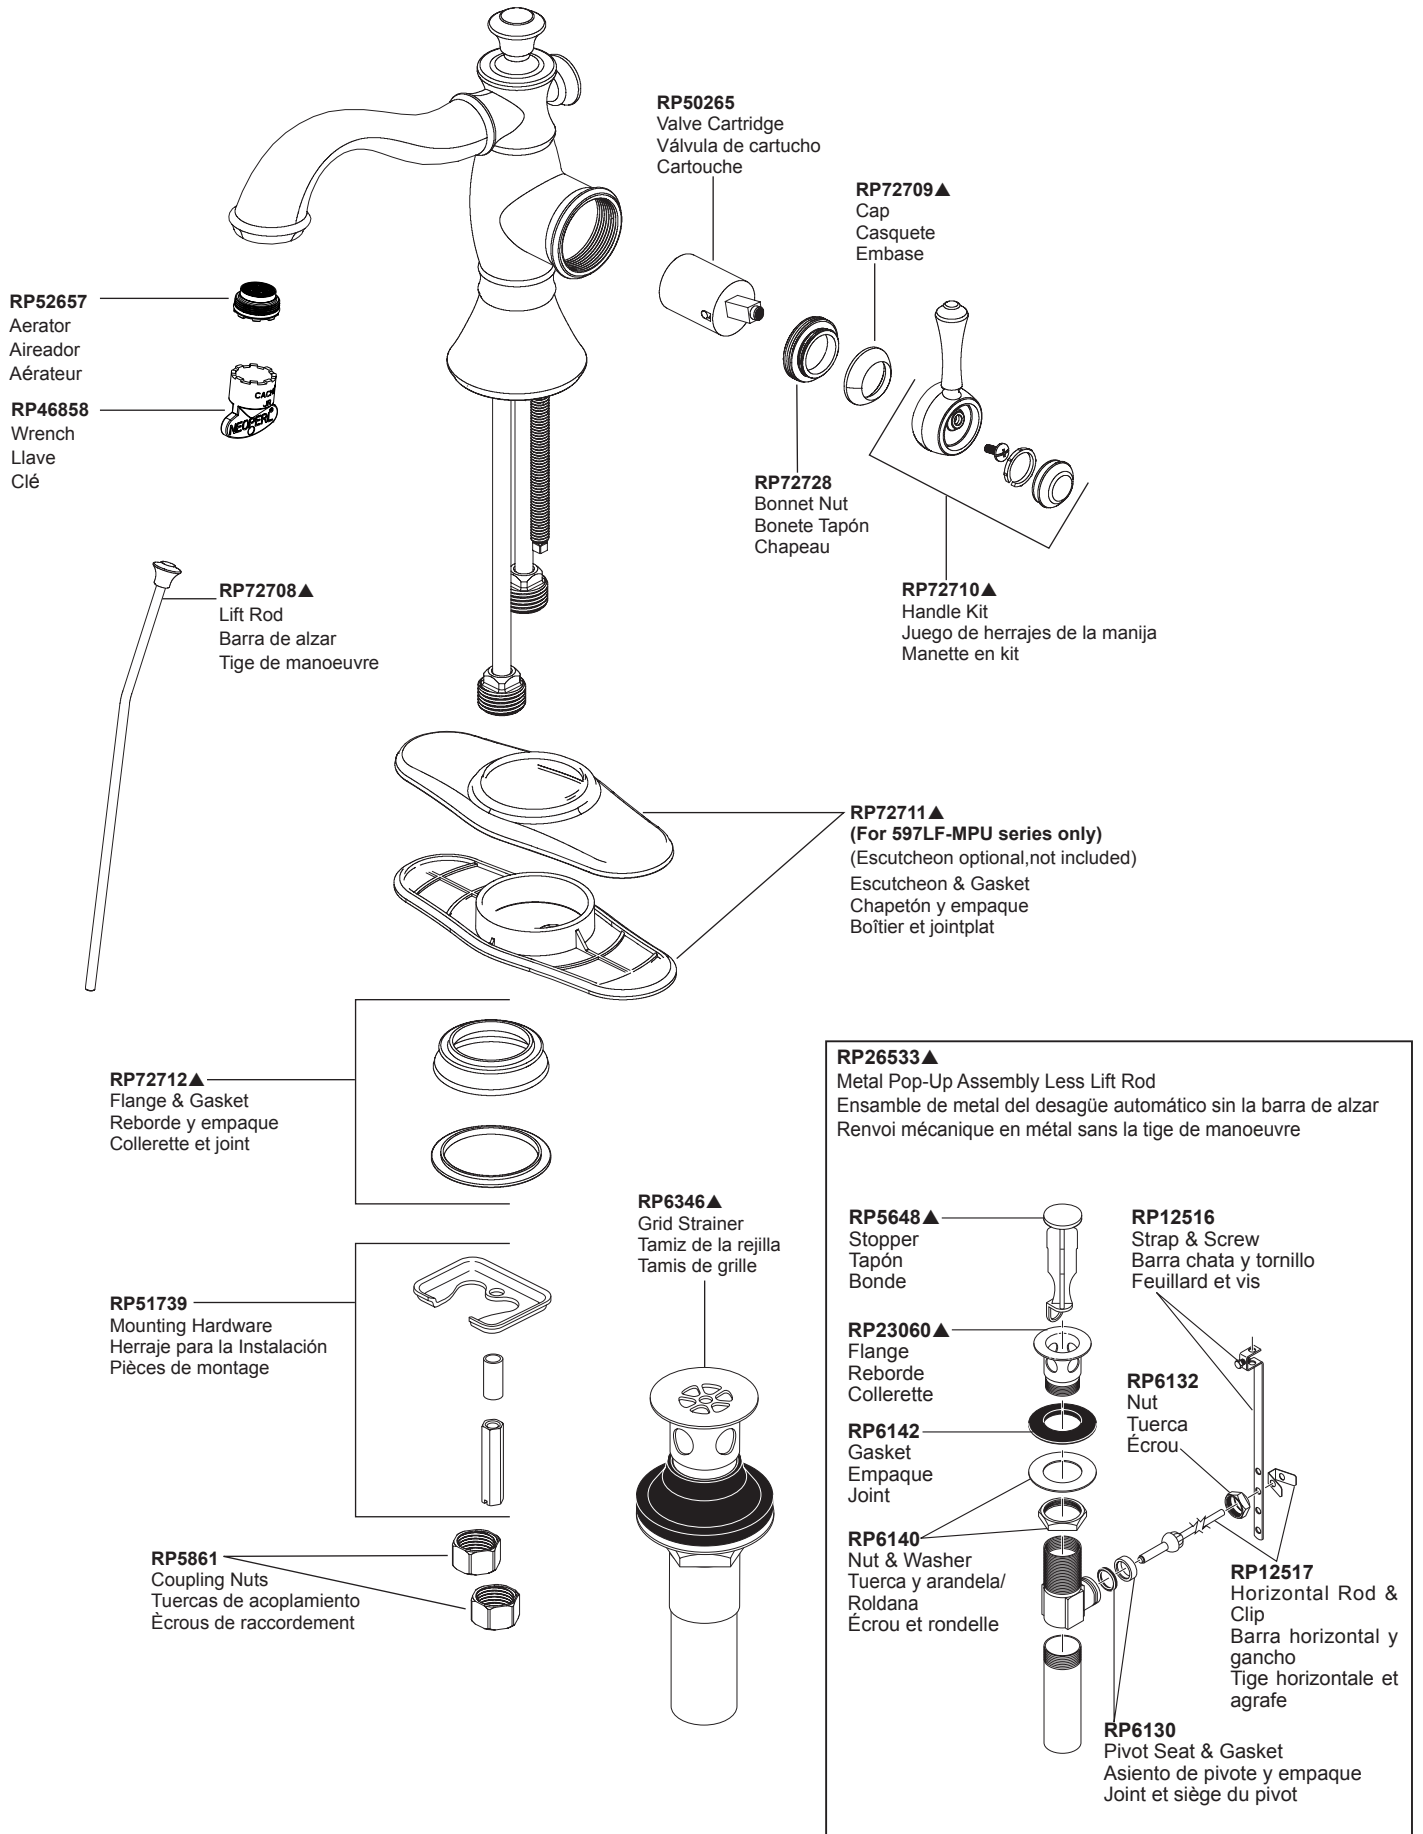

Model/Modelo/Modèle
597LF-▲MPU & 797LF▲
 Series/Series/Seria
Cassidy™

▲ Specify Finish
 Especificque el acabado
 Précisez le fini