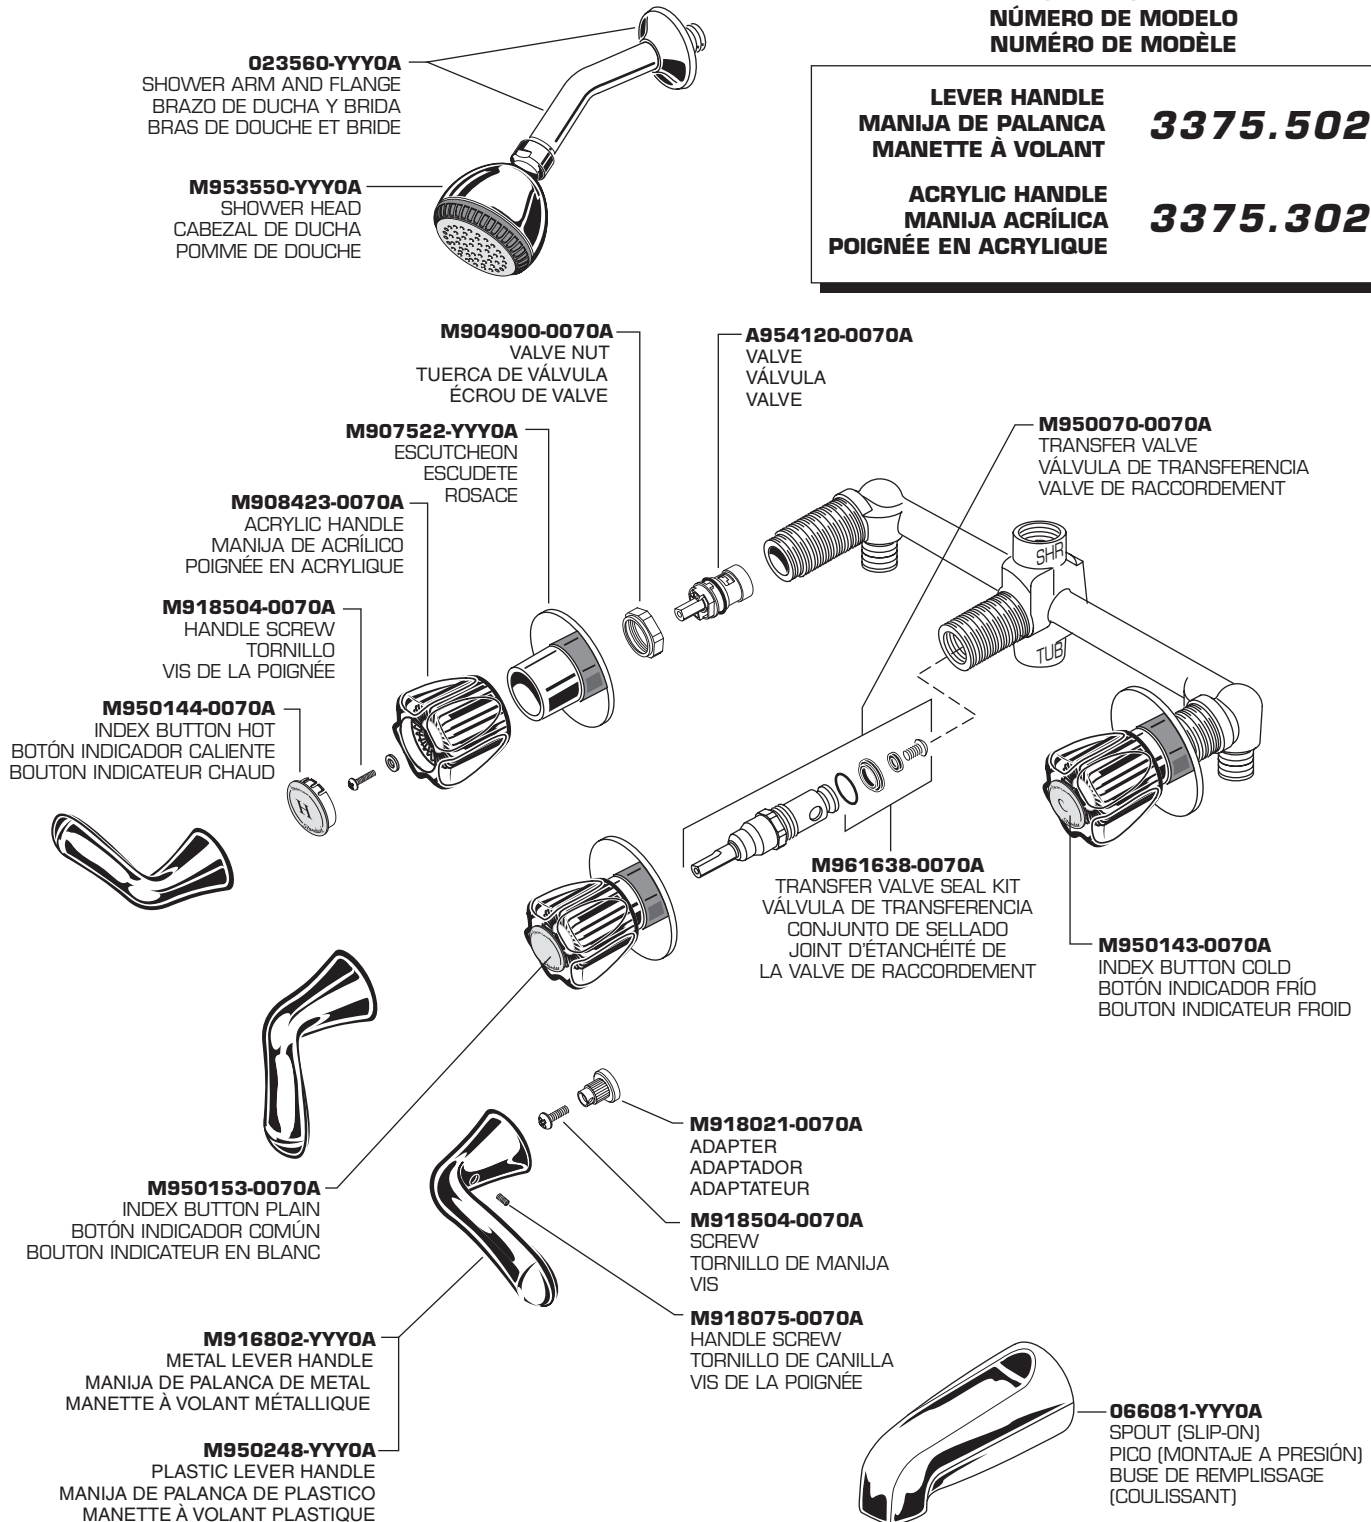

American Standard

COLONY/COLONY SOFT THREE HANDLE BATH/SHOWER TINA/DUCHA DE TRES MANIJAS ROBINETS DE BAIN/DOUCHE À 3 POIGNÉES

MODEL NUMBER
NÚMERO DE MODELO
NUMÉRO DE MODÈLE

LEVER HANDLE
MANIJA DE PALANCA
MANETTE À VOLANT **3375.502**

ACRYLIC HANDLE
MANIJA ACRÍLICA
POIGNÉE EN ACRYLIQUE **3375.302**

Replace the "YYY" with appropriate finish code
Reemplace las letras "YYY" por el código de acabado
Remplacer le "YYY" par le code de finition approprié