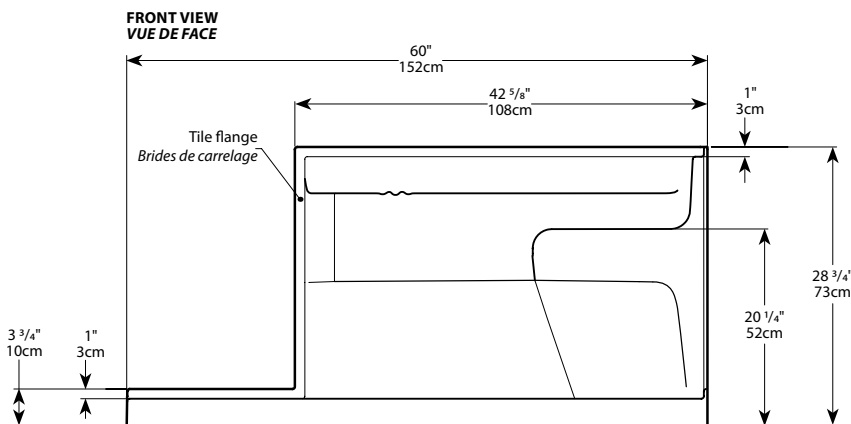

**BELLA**

Shower base with seat / *Base de douche avec banc*

Model shown / *Modèle présenté* : Bella (ASBL6032-18-11)

**FEATURES / CARACTÉRISTIQUES :**

- ◆ Sturdy acrylic construction with FRP bottom reinforcement  
*Solide construction en acrylique avec structure en fibre de verre*
- ◆ Innovative design  
*Design innovateur*
- ◆ Aluminum tiling flanges provided  
*Brides de carrelage en aluminium fournies*
- ◆ Ergonomic seating with soap tray  
*Banc ergonomique avec porte-savon intégré*
- ◆ 10-year limited warranty  
*Garantie limitée de 10 ans*
- ◆ C classified certification  
*Certification de classe C*
- ◆ Left and right configuration available  
*Configurations gauche et droite disponibles*
- ◆ Removable drain cover for ease of maintenance  
*Cach-drain amovible pour faciliter l'entretien*
- ◆ Easy to install ([see Instruction Manual](#))  
*Facile à installer ([Voir le manuel d'instruction](#))*
- ◆ Compatible with all "in-line 60" and "2 Sided 60 x 32" shower doors  
*Compatible avec toutes les porte de douche en alcôve 60 et 2 côtés de 60 x 32*

\*Tolerance ± 1/4" / 6mm

<b>Note :</b>	Products and specifications are subject to change without notice. Please contact our sale office for any further enquiry.	<b>Weight / Poids</b>
	<i>Les produits et les caractéristiques peuvent être modifiés sans préavis. Pour toute demande de renseignements, veuillez communiquer avec notre service à la clientèle.</i>	<b>MAX : 454 KG / 1000 LBS</b>