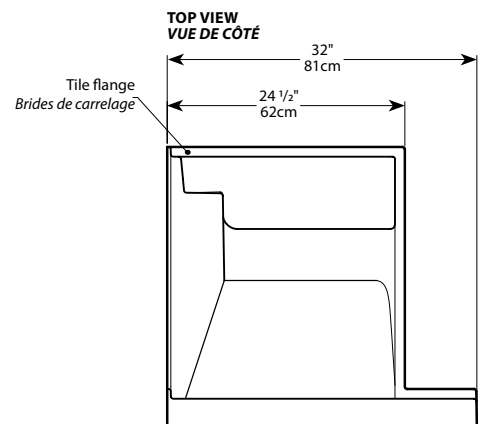

**BELLA**

Shower base with seat / *Base de douche avec banc*

Model shown / *Modèle présenté* : Bella (ASBL6032-18-11)

**FEATURES / CARACTÉRISTIQUES :**

- ◆ Sturdy acrylic construction with FRP bottom reinforcement  
*Solide construction en acrylique avec structure en fibre de verre*
- ◆ Innovative design  
*Design innovateur*
- ◆ Aluminum tiling flanges provided  
*Brides de carrelage en aluminium fournies*
- ◆ Ergonomic seating with soap tray  
*Banc ergonomique avec porte-savon intégré*
- ◆ 10-year limited warranty  
*Garantie limitée de 10 ans*
- ◆ C classified certification  
*Certification de classe C*
- ◆ Left and right configuration available  
*Configurations gauche et droite disponibles*
- ◆ Removable drain cover for ease of maintenance  
*Cach-drain amovible pour faciliter l'entretien*
- ◆ Easy to install ([see Instruction Manual](#))  
*Facile à installer ([Voir le manuel d'instruction](#))*
- ◆ Compatible with all "in-line 60" and "2 Sided 60 x 32" shower doors  
*Compatible avec toutes les porte de douche en alcôve 60 et 2 côtés de 60 x 32*

\*Tolerance ± 1/4" / 6mm

<b>Note :</b>	Products and specifications are subject to change without notice. Please contact our sale office for any further enquiry.	<b>Weight / Poids</b>
	<i>Les produits et les caractéristiques peuvent être modifiés sans préavis. Pour toute demande de renseignements, veuillez communiquer avec notre service à la clientèle.</i>	<b>MAX : 454 KG / 1000 LBS</b>