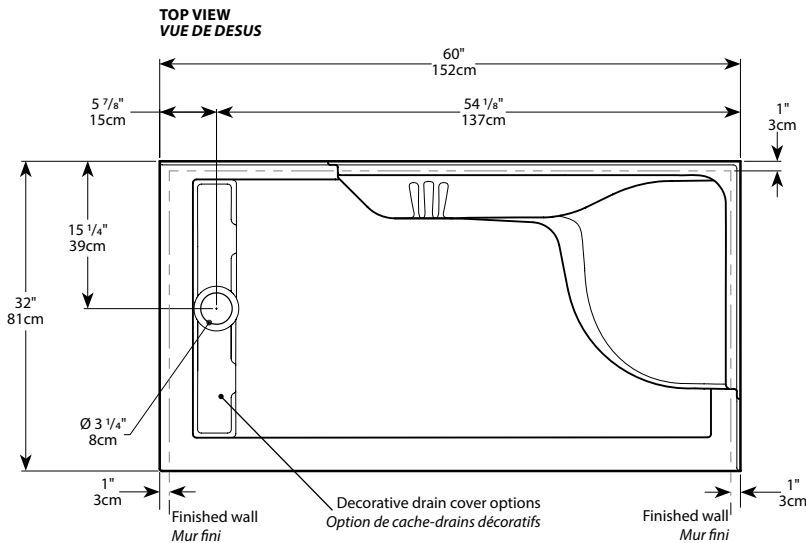

**BELLA**

Shower base with seat / *Base de douche avec banc*

Model shown / *Modèle présenté* : Bella (ASBL6032-18-11)

**FEATURES / CARACTÉRISTIQUES :**

- ◆ Sturdy acrylic construction with FRP bottom reinforcement  
*Solide construction en acrylique avec structure en fibre de verre*
- ◆ Innovative design  
*Design innovateur*
- ◆ Aluminum tiling flanges provided  
*Brides de carrelage en aluminium fournies*
- ◆ Ergonomic seating with soap tray  
*Banc ergonomique avec porte-savon intégré*
- ◆ 10-year limited warranty  
*Garantie limitée de 10 ans*
- ◆ C classified certification  
*Certification de classe C*
- ◆ Left and right configuration available  
*Configurations gauche et droite disponibles*
- ◆ Removable drain cover for ease of maintenance  
*Cach-drain amovible pour faciliter l'entretien*
- ◆ Easy to install ([see Instruction Manual](#))  
*Facile à installer ([Voir le manuel d'instruction](#))*
- ◆ Compatible with all "in-line 60" and "2 Sided 60 x 32" shower doors  
*Compatible avec toutes les porte de douche en alcôve 60 et 2 côtés de 60 x 32*

\*Tolerance ± 1/4" / 6mm

<b>Note :</b>	Products and specifications are subject to change without notice. Please contact our sale office for any further enquiry.	<b>Weight / Poids</b>
	<i>Les produits et les caractéristiques peuvent être modifiés sans préavis. Pour toute demande de renseignements, veuillez communiquer avec notre service à la clientèle.</i>	<b>MAX : 454 KG / 1000 LBS</b>