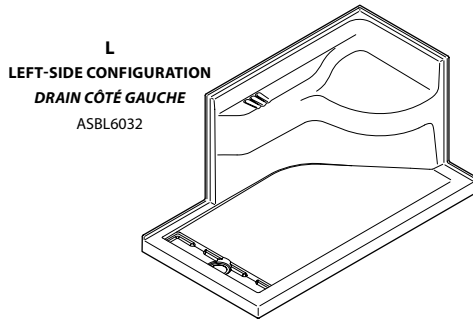

**BELLA**

Shower base with seat / *Base de douche avec banc*

Model shown / *Modèle présenté* : Bella (ASBL6032-18-11)

**FEATURES / CARACTÉRISTIQUES :**

- ◆ Sturdy acrylic construction with FRP bottom reinforcement  
*Solide construction en acrylique avec structure en fibre de verre*
- ◆ Innovative design  
*Design innovateur*
- ◆ Aluminum tiling flanges provided  
*Brides de carrelage en aluminium fournies*
- ◆ Ergonomic seating with soap tray  
*Banc ergonomique avec porte-savon intégré*
- ◆ 10-year limited warranty  
*Garantie limitée de 10 ans*
- ◆ C classified certification  
*Certification de classe C*
- ◆ Left and right configuration available  
*Configurations gauche et droite disponibles*
- ◆ Removable drain cover for ease of maintenance  
*Cach-drain amovible pour faciliter l'entretien*
- ◆ Easy to install ([see Instruction Manual](#))  
*Facile à installer ([Voir le manuel d'instruction](#))*
- ◆ Compatible with all "in-line 60" and "2 Sided 60 x 32" shower doors  
*Compatible avec toutes les porte de douche en alcôve 60 et 2 côtés de 60 x 32*

\*Tolerance ± 1/4" / 6mm

<b>Note :</b>	Products and specifications are subject to change without notice. Please contact our sale office for any further enquiry.	<b>Weight / Poids</b>
	<i>Les produits et les caractéristiques peuvent être modifiés sans préavis. Pour toute demande de renseignements, veuillez communiquer avec notre service à la clientèle.</i>	<b>MAX : 454 KG / 1000 LBS</b>