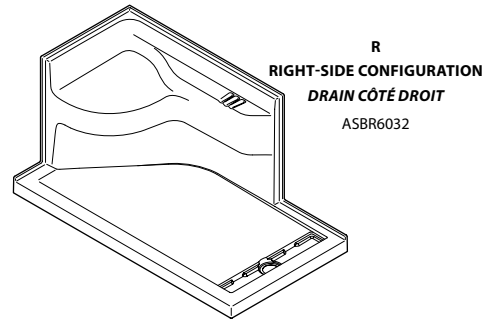

**BELLA**

Shower base with seat / *Base de douche avec banc*

Model shown / *Modèle présenté* : Bella (ASBL6032-18-11)

**FEATURES / CARACTÉRISTIQUES :**

- ◆ Sturdy acrylic construction with FRP bottom reinforcement  
*Solide construction en acrylique avec structure en fibre de verre*
- ◆ Innovative design  
*Design innovateur*
- ◆ Aluminum tiling flanges provided  
*Brides de carrelage en aluminium fournies*
- ◆ Ergonomic seating with soap tray  
*Banc ergonomique avec porte-savon intégré*
- ◆ 10-year limited warranty  
*Garantie limitée de 10 ans*
- ◆ C classified certification  
*Certification de classe C*
- ◆ Left and right configuration available  
*Configurations gauche et droite disponibles*
- ◆ Removable drain cover for ease of maintenance  
*Cach-drain amovible pour faciliter l'entretien*
- ◆ Easy to install ([see Instruction Manual](#))  
*Facile à installer ([Voir le manuel d'instruction](#))*
- ◆ Compatible with all "in-line 60" and "2 Sided 60 x 32" shower doors  
*Compatible avec toutes les porte de douche en alcôve 60 et 2 côtés de 60 x 32*

\*Tolerance ± 1/4" / 6mm

<b>Note :</b>	Products and specifications are subject to change without notice. Please contact our sale office for any further enquiry.	<b>Weight / Poids</b>
	<i>Les produits et les caractéristiques peuvent être modifiés sans préavis. Pour toute demande de renseignements, veuillez communiquer avec notre service à la clientèle.</i>	<b>MAX : 454 KG / 1000 LBS</b>