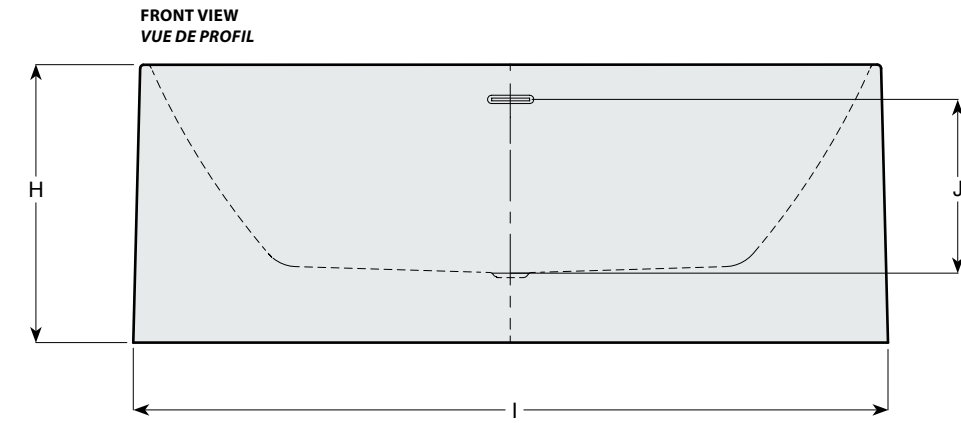

Model shown / Modèle présenté : Celesta (BCE6331-18-11)

FEATURES / CARACTÉRISTIQUES :

- ◆ Sturdy construction with fibreglass reinforcement
Construction de fibre de verre solide renforcée
- ◆ Easy to clean white high-gloss surface
Surface blanche très brillante et facile d'entretien
- ◆ Manufactured with Lucite® acrylic
Fabriqué en acrylique Lucite®
- ◆ Spacious freestanding bathtub for better comfort
Baignoire spacieuse autoportante pour un confort accru
- ◆ cUPC classified certification
Certification cUPC
- ◆ Ø 1½" Tailpiece included
Tube de vidange de Ø 1½" inclus
- ◆ 10-year limited warranty
Garantie limitée de 10 ans
- ◆ Easy to install ([see Instruction Manual](#))
Facile à installer ([Voir le manuel d'instruction](#))
- ◆ Pre-installed drain and overflow
Trop-plein et drain préinstallés pour une installation rapide
- ◆ Optional faucet installation
Installation de robinetterie optionnelle
- ◆ Compatible with Fleurco RapidConnect® drain for freestanding tubs
Compatible avec le drain de plancher Fleurco RapidConnect® pour baignoires autoportantes

Model Modèle	Net Weight Poids net		Capacity Capacité	
	LB	KG	US GAL	L
BCE6331	143	65	75	284

Model Modèle	A	B	C	D	E	F	G	H	I	J	K
BCE6331	63" 160cm	39 3/8" 100cm	31 1/2" 80cm	20 1/2" 52cm	4 3/4" 12cm	17 3/4" 45cm	31 1/2" 80cm	23 5/8" 60cm	64 1/4" 163cm	14 3/4" 38cm	32 3/4" 83cm