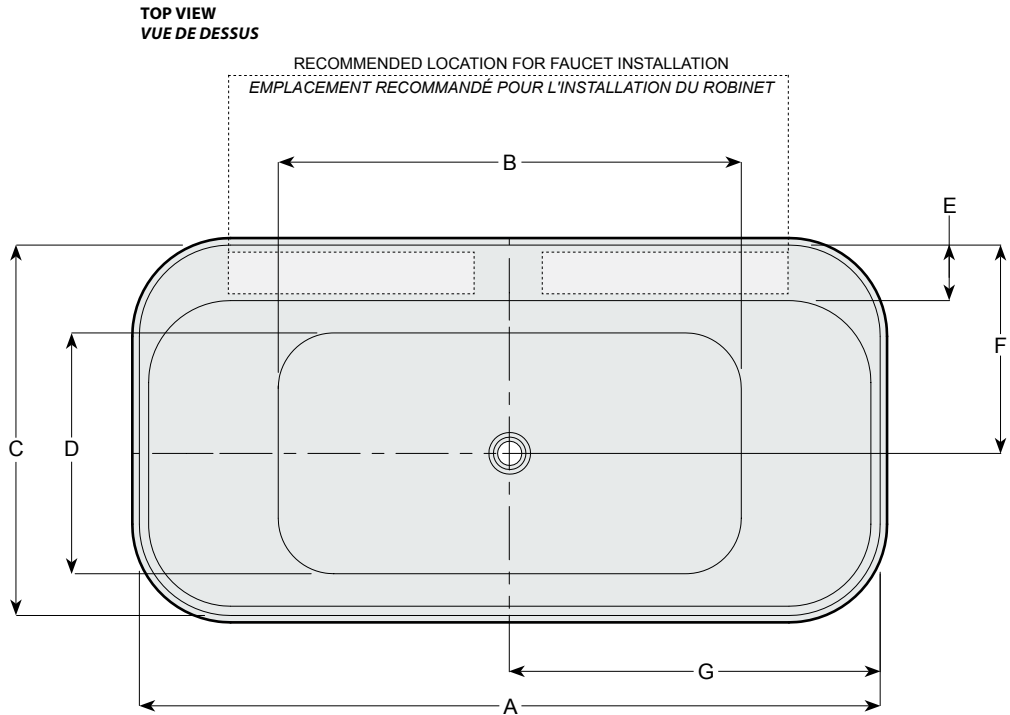

Model shown / Modèle présenté : Celesta (BCE6331-18-11)

FEATURES / CARACTÉRISTIQUES :

- ◆ Sturdy construction with fibreglass reinforcement
Construction de fibre de verre solide renforcée
- ◆ Easy to clean white high-gloss surface
Surface blanche très brillante et facile d'entretien
- ◆ Manufactured with Lucite® acrylic
Fabriqué en acrylique Lucite®
- ◆ Spacious freestanding bathtub for better comfort
Baignoire spacieuse autoportante pour un confort accru
- ◆ cUPC classified certification
Certification cUPC
- ◆ Ø 1½" Tailpiece included
Tube de vidange de Ø 1½" inclus
- ◆ 10-year limited warranty
Garantie limitée de 10 ans
- ◆ Easy to install ([see Instruction Manual](#))
Facile à installer ([Voir le manuel d'instruction](#))
- ◆ Pre-installed drain and overflow
Trop-plein et drain préinstallés pour une installation rapide
- ◆ Optional faucet installation
Installation de robinetterie optionnelle
- ◆ Compatible with Fleurco RapidConnect® drain for freestanding tubs
Compatible avec le drain de plancher Fleurco RapidConnect® pour baignoires autoportantes

Model Modèle	Net Weight Poids net		Capacity Capacité	
	LB	KG	US GAL	L
BCE6331	143	65	75	284

Model Modèle	A	B	C	D	E	F	G	H	I	J	K
BCE6331	63" 160cm	39 3/8" 100cm	31 1/2" 80cm	20 1/2" 52cm	4 3/4" 12cm	17 3/4" 45cm	31 1/2" 80cm	23 5/8" 60cm	64 1/4" 163cm	14 3/4" 38cm	32 3/4" 83cm