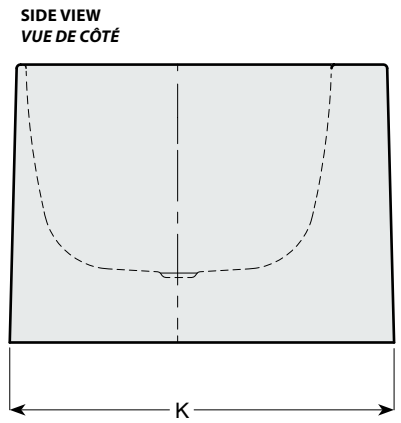

Model shown / Modèle présenté : Celesta (BCE6331-18-11)

FEATURES / CARACTÉRISTIQUES :

- ◆ Sturdy construction with fibreglass reinforcement
Construction de fibre de verre solide renforcée
- ◆ Easy to clean white high-gloss surface
Surface blanche très brillante et facile d'entretien
- ◆ Manufactured with Lucite® acrylic
Fabriqué en acrylique Lucite®
- ◆ Spacious freestanding bathtub for better comfort
Baignoire spacieuse autoportante pour un confort accru
- ◆ cUPC classified certification
Certification cUPC
- ◆ Ø 1½" Tailpiece included
Tube de vidange de Ø 1½" inclus
- ◆ 10-year limited warranty
Garantie limitée de 10 ans
- ◆ Easy to install ([see Instruction Manual](#))
Facile à installer ([Voir le manuel d'instruction](#))
- ◆ Pre-installed drain and overflow
Trop-plein et drain préinstallés pour une installation rapide
- ◆ Optional faucet installation
Installation de robinetterie optionnelle
- ◆ Compatible with Fleurco RapidConnect® drain for freestanding tubs
Compatible avec le drain de plancher Fleurco RapidConnect® pour baignoires autoportantes

Model Modèle	Net Weight Poids net		Capacity Capacité	
	LB	KG	US GAL	L
BCE6331	143	65	75	284

Model Modèle	A	B	C	D	E	F	G	H	I	J	K
BCE6331	63" 160cm	39 3/8" 100cm	31 1/2" 80cm	20 1/2" 52cm	4 3/4" 12cm	17 3/4" 45cm	31 1/2" 80cm	23 5/8" 60cm	64 1/4" 163cm	14 3/4" 38cm	32 3/4" 83cm