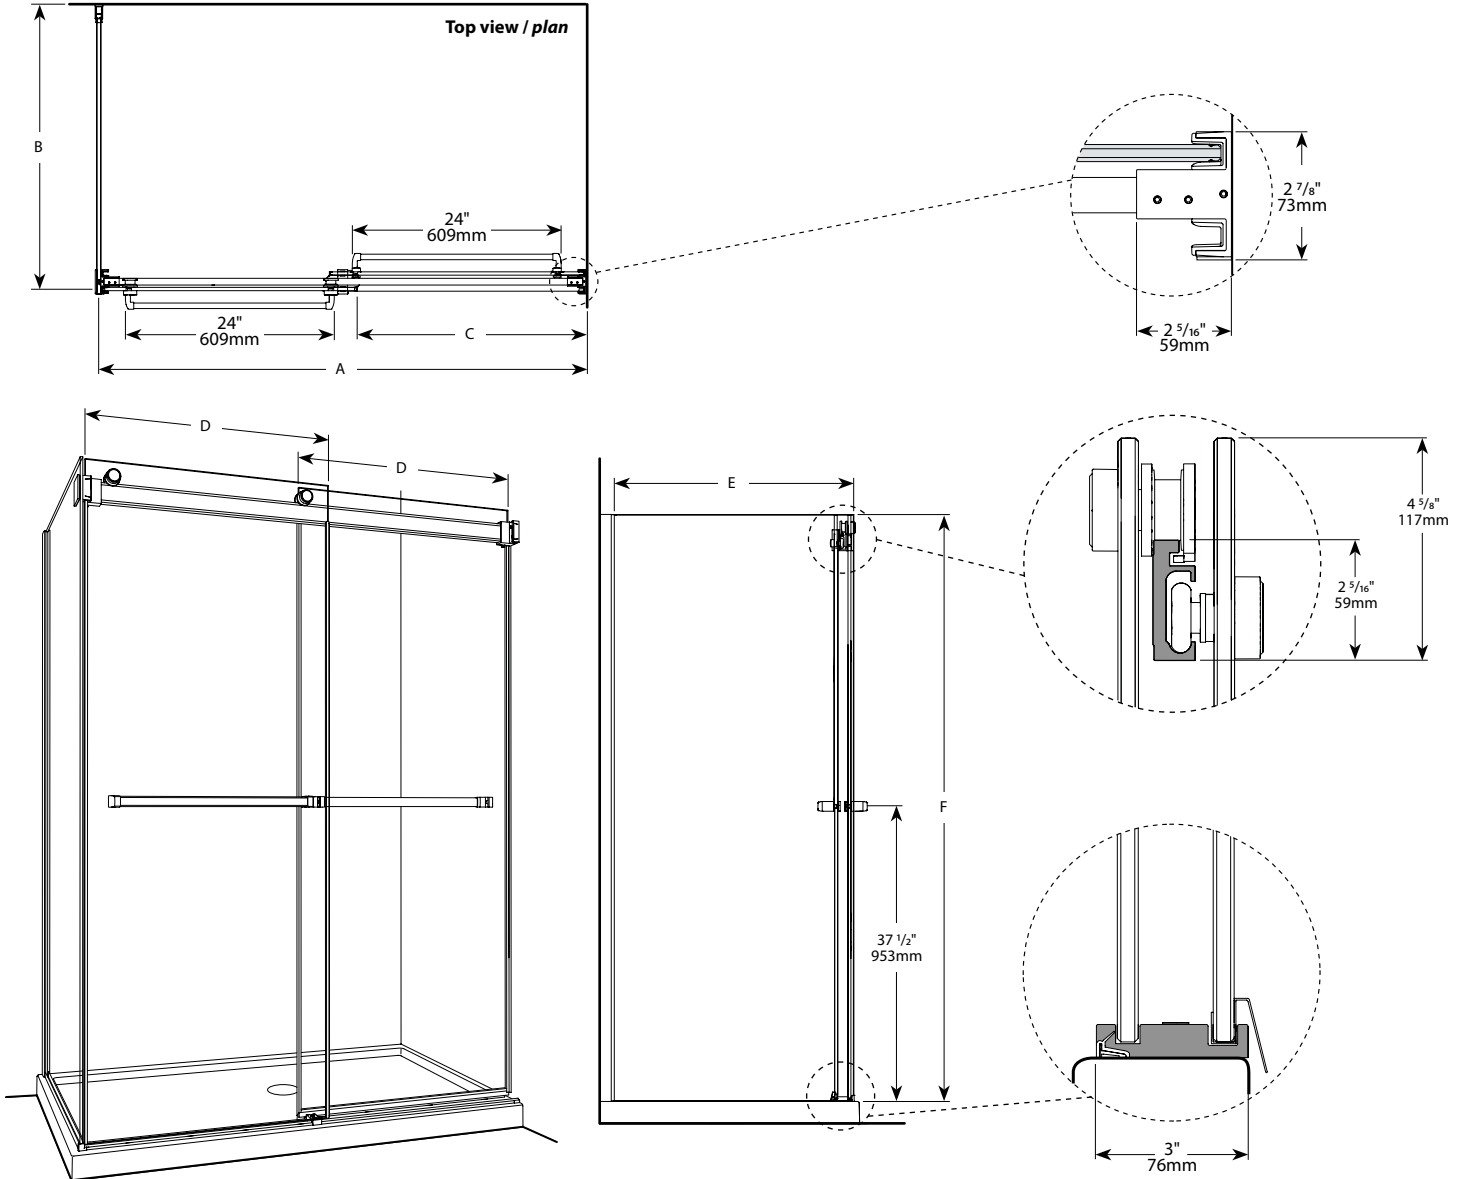

Technical information / Information technique

Project / Projet : Contact : Date : Tel / Tél :	Products and specifications are subject to change without notice. Please contact our sale office for any further enquiry. <i>Les produits et les caractéristiques peuvent être modifiés sans préavis. Pour toute demande de renseignements, veuillez communiquer avec notre service à la clientèle.</i>	Glass / Verre	Finish Options / Finis
		1/4" (6 mm) 40 : Clear / Clair	11 : Chrome / Chrome 25 : Brushed Nickel / Nickel brossé

Model Modèle	Glass Verre	Finished wall to center of return pannel Mur fini au centre du panneau de retour (A)	Finished wall to center of external door panel Mur fini au centre du panneau de porte extérieure (B)	Approx. Entry Opening Entrée (C)	Both door panels Les deux panneaux de portes (D)	Return panel Panneau de retour (E)	Height Hauteur (F)	Base
NGU4832	1/4" 6mm	45" to/à 48" 1143mm to/à 1219mm	29 3/8" x 29 7/8" 746mm x 759mm	20 1/2" to/à 23 1/2" 521mm to/à 597mm	24 1/8" x 78 9/16" 613mm x 1995mm	28 1/16" x 78 3/4" 728mm x 2000mm	75" 1905mm	ABF3248
NGU4836	1/4" 6mm	45" to/à 48" 1143mm to/à 1219mm	33 3/8" x 33 7/8" 848mm x 860mm	20 1/2" to/à 23 1/2" 521mm to/à 597mm	24 1/8" x 78 9/16" 613mm x 1995mm	32 1/16" x 78 3/4" 830mm x 2000mm	75" 1905mm	ABF3648, ABE3648 ADF3648, ABF4836-L2, ABF4836-R2
NGU6032	1/4" 6mm	57" to/à 60" 1448mm to/à 1524mm	29 3/8" x 29 7/8" 746mm x 759mm	26 1/2" to/à 29 1/2" 673mm to/à 749mm	30 1/8" x 78 9/16" 765mm x 1995mm	28 1/16" x 78 3/4" 728mm x 2000mm	75" 1905mm	ABF3260, ABE3260
NGU6036	1/4" 6mm	57" to/à 60" 1448mm to/à 1524mm	33 3/8" x 33 7/8" 848mm x 860mm	26 1/2" to/à 29 1/2" 673mm to/à 749mm	30 1/8" x 78 9/16" 765mm x 1995mm	32 1/16" x 78 3/4" 830mm x 2000mm	75" 1905mm	ABF3660, ABE3660, ADF3660 ABF6036-L2, ABF6036-R2