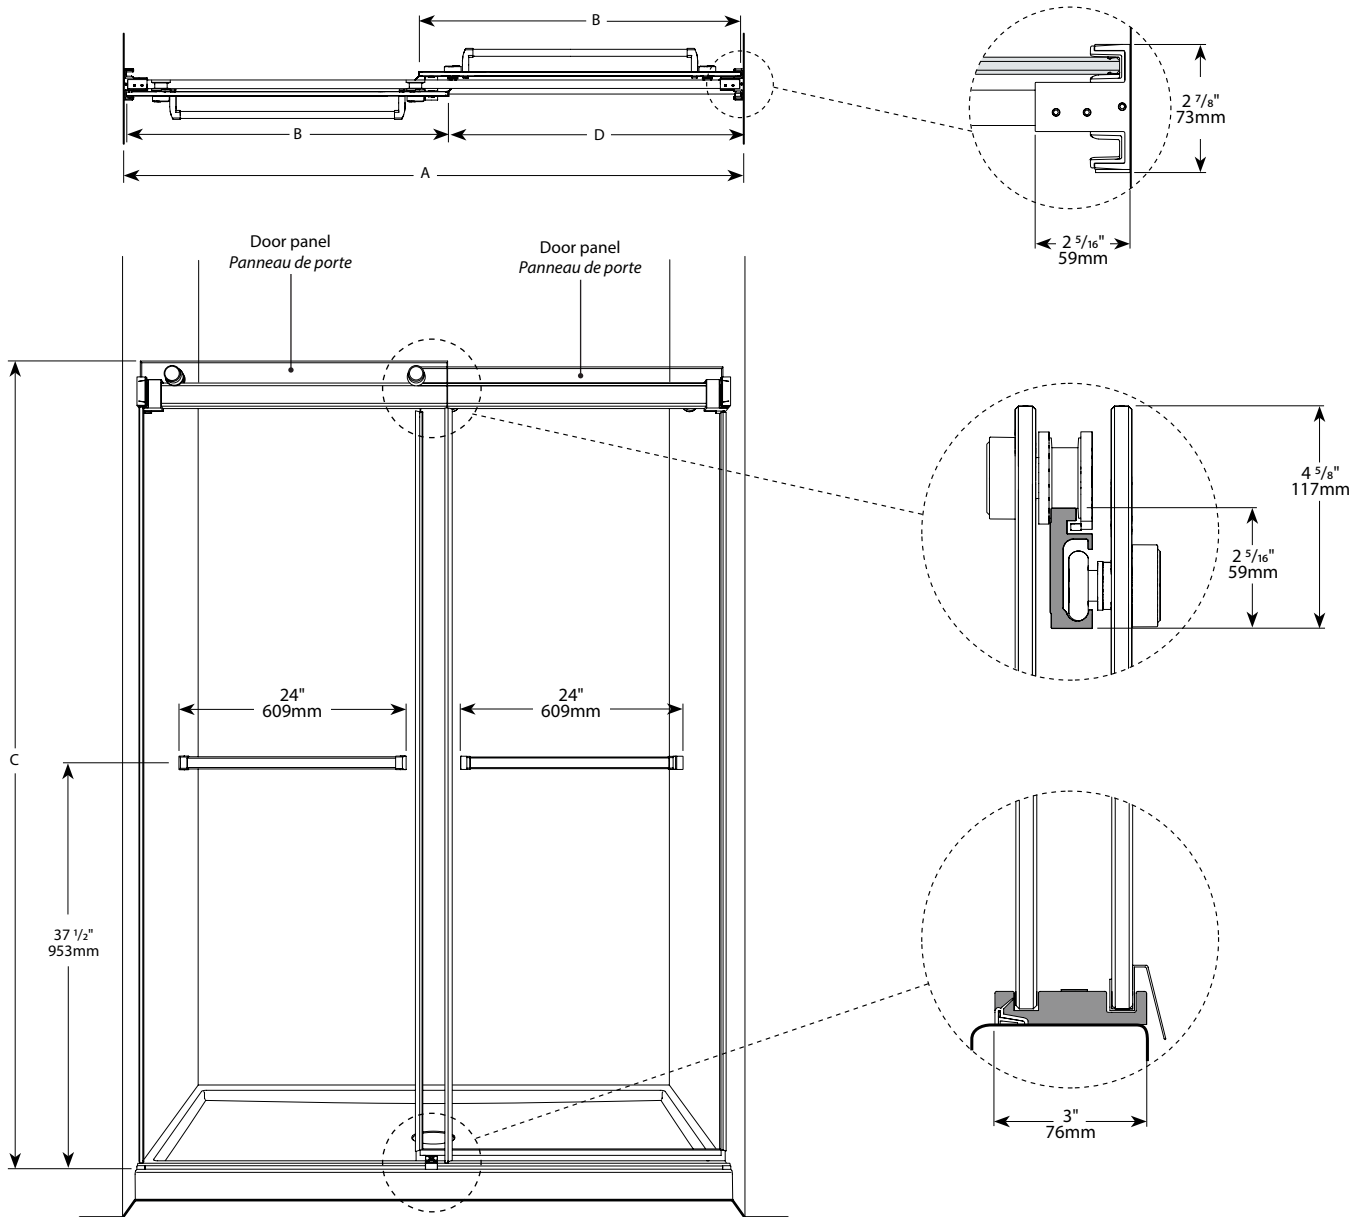

Bypass sliding doors / Portes coulissantes bidirectionnelles

Model shown / Modèle présenté : Gemini In-Line Bypass / Gemini en alcôve bidirectionnel (NG160-11-40)

FEATURES / CARACTÉRISTIQUES :

- ◆ Multiple configurations available
Configurations multiples disponibles
- ◆ Deluxe quality roller system and bracket
Système de roulement et de support de qualité deluxe
- ◆ Superior bottom guiding system
Guide du bas de qualité supérieure
- ◆ Tempered glass
Verre trempé
- ◆ Glass thickness : Clear 1/4" (6-mm)
Épaisseur du verre : Clair 1/4" (6-mm)
- ◆ Two sliding doors opening either left or right
Deux portes coulissantes avec ouverture des deux côtés
- ◆ Integrated door catch
Loquet de porte intégré
- ◆ 10-year limited warranty
Garantie limitée de 10 ans
- ◆ Easy to install ([see Instruction Manual](#))
Facile à installer ([Voir le manuel d'instruction](#))

Top view / plan

Model Modèle	Glass Verre	Wall Opening Ouverture (A)	Both door panels Les deux panneaux de portes (B)	Height Hauteur (C)	Approx. Entry Opening Entrée (D)	Base
NG148	1/4" 6mm	45" to/à 48" 1143mm to/à 1219mm	24 1/8" x 74 9/16" 613mm x 1893mm	75" 1905mm	20 1/2" to/à 23 1/2" 521mm to/à 597mm	ABF3248, ABF3448, ABF3648 ABE3648, ADF3648, ABF4836-3
NG160	1/4" 6mm	57" to/à 60" 1448mm to/à 1524mm	30 1/8" x 74 9/16" 765mm x 1893mm	75" 1905mm	26 1/2" to/à 29 1/2" 673mm to/à 749mm	ABF3060, ABE3260, ABF3260, ABF6032-L3 ABF6032-R3, ABF3460, ABE3660, ADF3660 ABF3660, ABF6036-3, ABF4260, ABF4860