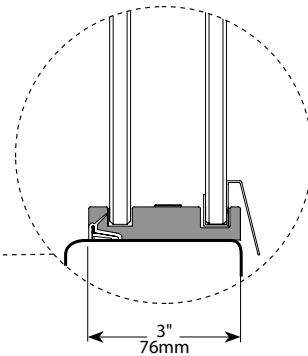

**Gemini Bypass Tub Enclosure Plus / Gemini baignoire bidirectionnel plus**

Bypass sliding doors for tub / Portes coulissantes bidirectionnelles pour baignoire

Model shown / Modèle présenté : Gemini Bypass Tub Enclosure Plus / Gemini baignoire bidirectionnel plus (NPT60-11-40)

**FEATURES / CARACTÉRISTIQUES :**

- ◆ Deluxe quality roller system and bracket  
Système de roulement et de support de qualité deluxe
- ◆ Superior bottom guiding system  
Guide du bas de qualité supérieure
- ◆ Tempered glass  
Verre trempé
- ◆ Glass thickness : Clear 3/8" (10-mm)  
Épaisseur du verre : Clair 3/8" (10-mm)
- ◆ Two sliding doors opening either left or right  
Deux portes coulissantes avec ouverture des deux côtés
- ◆ Integrated door catch  
Loquet de porte intégré
- ◆ 10-year limited warranty  
Garantie limitée de 10 ans
- ◆ Easy to install ([see Instruction Manual](#))  
Facile à installer ([Voir le manuel d'instruction](#))

**Technical information / Information technique**

<b>Project / Projet :</b> <b>Contact :</b> <b>Date :</b> <b>Tel / Tél :</b>	Products and specifications are subject to change without notice. Please contact our sale office for any further enquiry.  <i>Les produits et les caractéristiques peuvent être modifiés sans préavis. Pour toute demande de renseignements, veuillez communiquer avec notre service à la clientèle.</i>	<b>Glass / Verre</b>	<b>Finish Options / Finis</b>
		3/8" (10 mm) 40 : Clear / Clair	11 : Chrome / Chrome 25 : Brushed Nickel / Nickel brossé

**Top view / plan**

Model / Modèle	Glass / Verre	Wall Opening / Ouverture (A)	Both door panels / Les deux panneaux de portes (B)	Height / Hauteur (C)	Approx. Entry Opening / Entrée (D)	Base
NPT60	3/8" / 10mm	57" to/à 60" / 1447mm to/à 1524mm	30 1/8" x 65 1/2" / 765mm x 1512mm	66" / 1676mm	26 1/2" to/à 29 1/2" / 673mm to/à 749mm	N/A