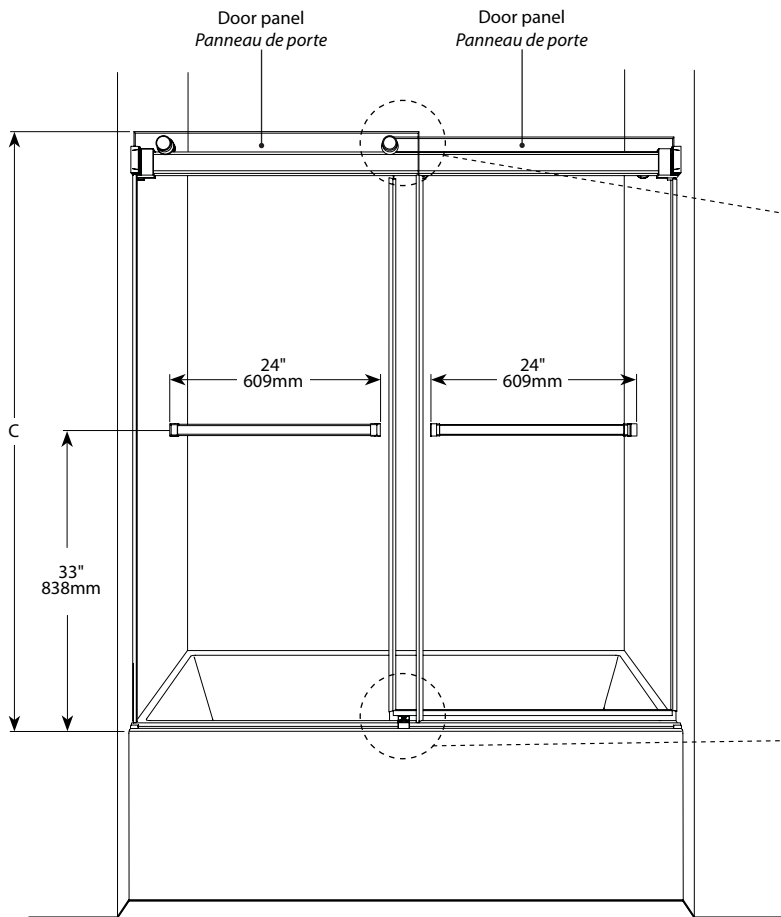

**Gemini Bypass Tub Enclosure Plus / Gemini baignoire bidirectionnel plus**

Bypass sliding doors for tub / Portes coulissantes bidirectionnelles pour baignoire

Model shown / Modèle présenté : Gemini Bypass Tub Enclosure Plus / Gemini baignoire bidirectionnel plus (NPT60-11-40)

**FEATURES / CARACTÉRISTIQUES :**

- ◆ Deluxe quality roller system and bracket  
Système de roulement et de support de qualité deluxe
- ◆ Superior bottom guiding system  
Guide du bas de qualité supérieure
- ◆ Tempered glass  
Verre trempé
- ◆ Glass thickness : Clear 3/8" (10-mm)  
Épaisseur du verre : Clair 3/8" (10-mm)
- ◆ Two sliding doors opening either left or right  
Deux portes coulissantes avec ouverture des deux côtés
- ◆ Integrated door catch  
Loquet de porte intégré
- ◆ 10-year limited warranty  
Garantie limitée de 10 ans
- ◆ Easy to install ([see Instruction Manual](#))  
Facile à installer ([Voir le manuel d'instruction](#))

**Top view / plan**

Model / Modèle	Glass / Verre	Wall Opening / Ouverture (A)	Both door panels / Les deux panneaux de portes (B)	Height / Hauteur (C)	Approx. Entry Opening / Entrée (D)	Base
NPT60	3/8" / 10mm	57" to/à 60" / 1447mm to/à 1524mm	30 1/8" x 65 1/2" / 765mm x 1512mm	66" / 1676mm	26 1/2" to/à 29 1/2" / 673mm to/à 749mm	N/A