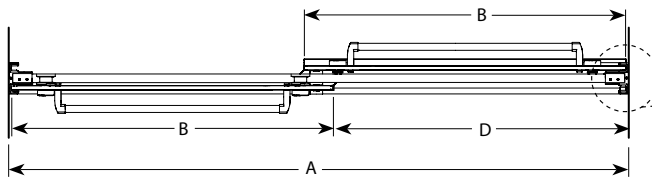

**Gemini Bypass Tub Enclosure Plus / Gemini baignoire bidirectionnel plus**

Bypass sliding doors for tub / Portes coulissantes bidirectionnelles pour baignoire

Model shown / Modèle présenté : Gemini Bypass Tub Enclosure Plus / Gemini baignoire bidirectionnel plus (NPT60-11-40)

**FEATURES / CARACTÉRISTIQUES :**

- ◆ Deluxe quality roller system and bracket  
Système de roulement et de support de qualité deluxe
- ◆ Superior bottom guiding system  
Guide du bas de qualité supérieure
- ◆ Tempered glass  
Verre trempé
- ◆ Glass thickness : Clear 3/8" (10-mm)  
Épaisseur du verre : Clair 3/8" (10-mm)
- ◆ Two sliding doors opening either left or right  
Deux portes coulissantes avec ouverture des deux côtés
- ◆ Integrated door catch  
Loquet de porte intégré
- ◆ 10-year limited warranty  
Garantie limitée de 10 ans
- ◆ Easy to install ([see Instruction Manual](#))  
Facile à installer ([Voir le manuel d'instruction](#))

**Technical information / Information technique**

<b>Project / Projet :</b> <b>Contact :</b> <b>Date :</b> <b>Tel / Tél :</b>	Products and specifications are subject to change without notice. Please contact our sale office for any further enquiry.  <i>Les produits et les caractéristiques peuvent être modifiés sans préavis. Pour toute demande de renseignements, veuillez communiquer avec notre service à la clientèle.</i>	<b>Glass / Verre</b>	<b>Finish Options / Finis</b>
		3/8" (10 mm) 40 : Clear / Clair	11 : Chrome / Chrome 25 : Brushed Nickel / Nickel brossé

**Top view / plan**

Model / Modèle	Glass / Verre	Wall Opening / Ouverture (A)	Both door panels / Les deux panneaux de portes (B)	Height / Hauteur (C)	Approx. Entry Opening / Entrée (D)	Base
NPT60	3/8" / 10mm	57" to/à 60" / 1447mm to/à 1524mm	30 1/8" x 65 1/2" / 765mm x 1512mm	66" / 1676mm	26 1/2" to/à 29 1/2" / 673mm to/à 749mm	N/A