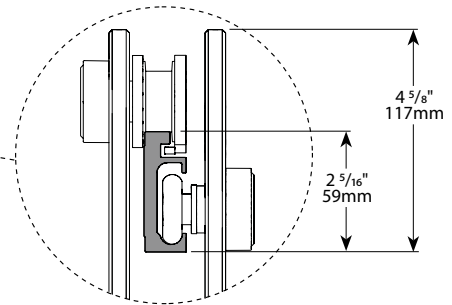

**Gemini Bypass Tub Enclosure Plus / Gemini baignoire bidirectionnel plus**

Bypass sliding doors for tub / Portes coulissantes bidirectionnelles pour baignoire

Model shown / Modèle présenté : Gemini Bypass Tub Enclosure Plus / Gemini baignoire bidirectionnel plus (NPT60-11-40)

**FEATURES / CARACTÉRISTIQUES :**

- ◆ Deluxe quality roller system and bracket  
Système de roulement et de support de qualité deluxe
- ◆ Superior bottom guiding system  
Guide du bas de qualité supérieure
- ◆ Tempered glass  
Verre trempé
- ◆ Glass thickness : Clear 3/8" (10-mm)  
Épaisseur du verre : Clair 3/8" (10-mm)
- ◆ Two sliding doors opening either left or right  
Deux portes coulissantes avec ouverture des deux côtés
- ◆ Integrated door catch  
Loquet de porte intégré
- ◆ 10-year limited warranty  
Garantie limitée de 10 ans
- ◆ Easy to install ([see Instruction Manual](#))  
Facile à installer ([Voir le manuel d'instruction](#))

**Technical information / Information technique**

<b>Project / Projet :</b> <b>Contact :</b> <b>Date :</b> <b>Tel / Tél :</b>	Products and specifications are subject to change without notice. Please contact our sale office for any further enquiry.  <i>Les produits et les caractéristiques peuvent être modifiés sans préavis. Pour toute demande de renseignements, veuillez communiquer avec notre service à la clientèle.</i>	<b>Glass / Verre</b>	<b>Finish Options / Finis</b>
		3/8" (10 mm) 40 : Clear / Clair	11 : Chrome / Chrome 25 : Brushed Nickel / Nickel brossé

**Top view / plan**

Model / Modèle	Glass / Verre	Wall Opening / Ouverture (A)	Both door panels / Les deux panneaux de portes (B)	Height / Hauteur (C)	Approx. Entry Opening / Entrée (D)	Base
NPT60	3/8" / 10mm	57" to/à 60" / 1447mm to/à 1524mm	30 1/8" x 65 1/2" / 765mm x 1512mm	66" / 1676mm	26 1/2" to/à 29 1/2" / 673mm to/à 749mm	N/A