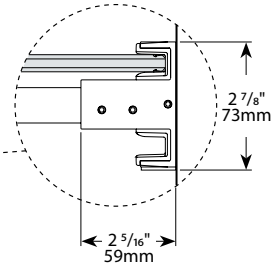

**Gemini Bypass Tub Enclosure Plus / Gemini baignoire bidirectionnel plus**

Bypass sliding doors for tub / Portes coulissantes bidirectionnelles pour baignoire

Model shown / Modèle présenté : Gemini Bypass Tub Enclosure Plus / Gemini baignoire bidirectionnel plus (NPT60-11-40)

**FEATURES / CARACTÉRISTIQUES :**

- ◆ Deluxe quality roller system and bracket  
Système de roulement et de support de qualité deluxe
- ◆ Superior bottom guiding system  
Guide du bas de qualité supérieure
- ◆ Tempered glass  
Verre trempé
- ◆ Glass thickness : Clear 3/8" (10-mm)  
Épaisseur du verre : Clair 3/8" (10-mm)
- ◆ Two sliding doors opening either left or right  
Deux portes coulissantes avec ouverture des deux côtés
- ◆ Integrated door catch  
Loquet de porte intégré
- ◆ 10-year limited warranty  
Garantie limitée de 10 ans
- ◆ Easy to install ([see Instruction Manual](#))  
Facile à installer ([Voir le manuel d'instruction](#))

**Technical information / Information technique**

<b>Project / Projet :</b> <b>Contact :</b> <b>Date :</b> <b>Tel / Tél :</b>	Products and specifications are subject to change without notice. Please contact our sale office for any further enquiry.  <i>Les produits et les caractéristiques peuvent être modifiés sans préavis. Pour toute demande de renseignements, veuillez communiquer avec notre service à la clientèle.</i>	<b>Glass / Verre</b>	<b>Finish Options / Finis</b>
		3/8" (10 mm) 40 : Clear / Clair	11 : Chrome / Chrome 25 : Brushed Nickel / Nickel brossé

**Top view / plan**

Model / Modèle	Glass / Verre	Wall Opening / Ouverture (A)	Both door panels / Les deux panneaux de portes (B)	Height / Hauteur (C)	Approx. Entry Opening / Entrée (D)	Base
NPT60	3/8" / 10mm	57" to/à 60" / 1447mm to/à 1524mm	30 1/8" x 65 1/2" / 765mm x 1512mm	66" / 1676mm	26 1/2" to/à 29 1/2" / 673mm to/à 749mm	N/A