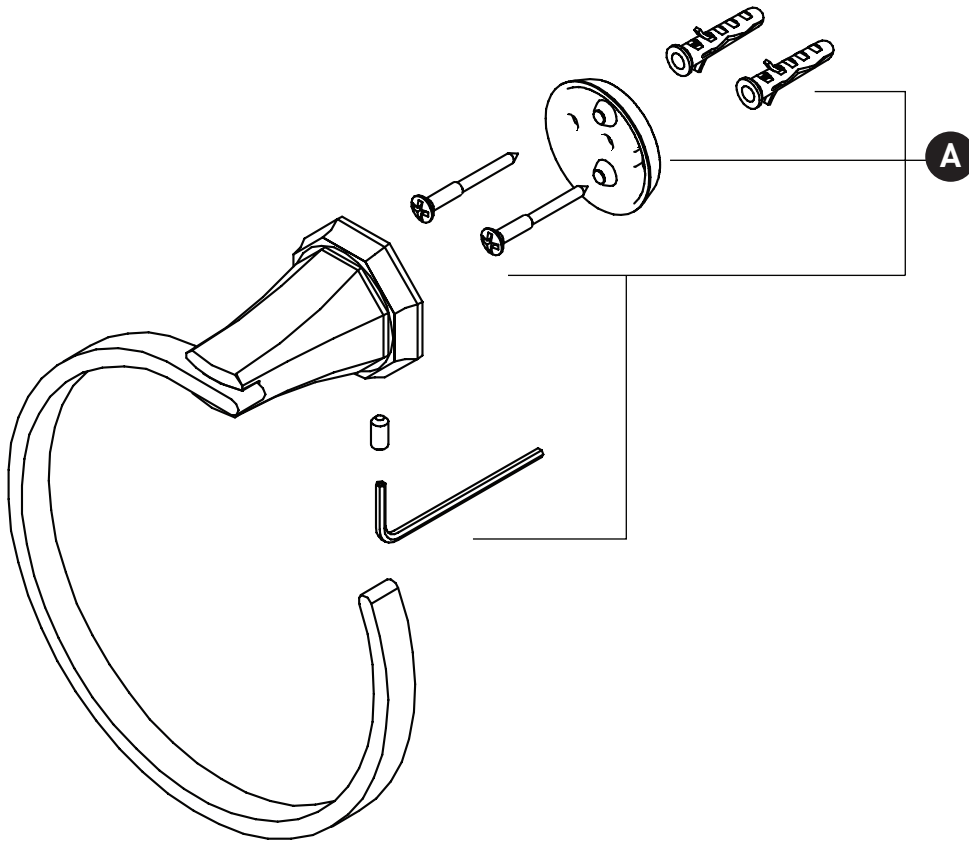

**VEUILLEZ EFFECTUER VOTRE COMMANDE
PAR NO DE RÉFÉRENCE**

ILLUSTRATIONS DES PIÈCES

U.6135

Anneau porte-serviettes Deco™

ID	Référence du kit	Finition
A	9.18545	N/A

***Finition déterminée par le Suffixe**

Finition	Description
APC	Laiton poli
EG	Or anglais
PN	Nickel poli
STN	Nickel satiné
ULB	Laiton non laqué