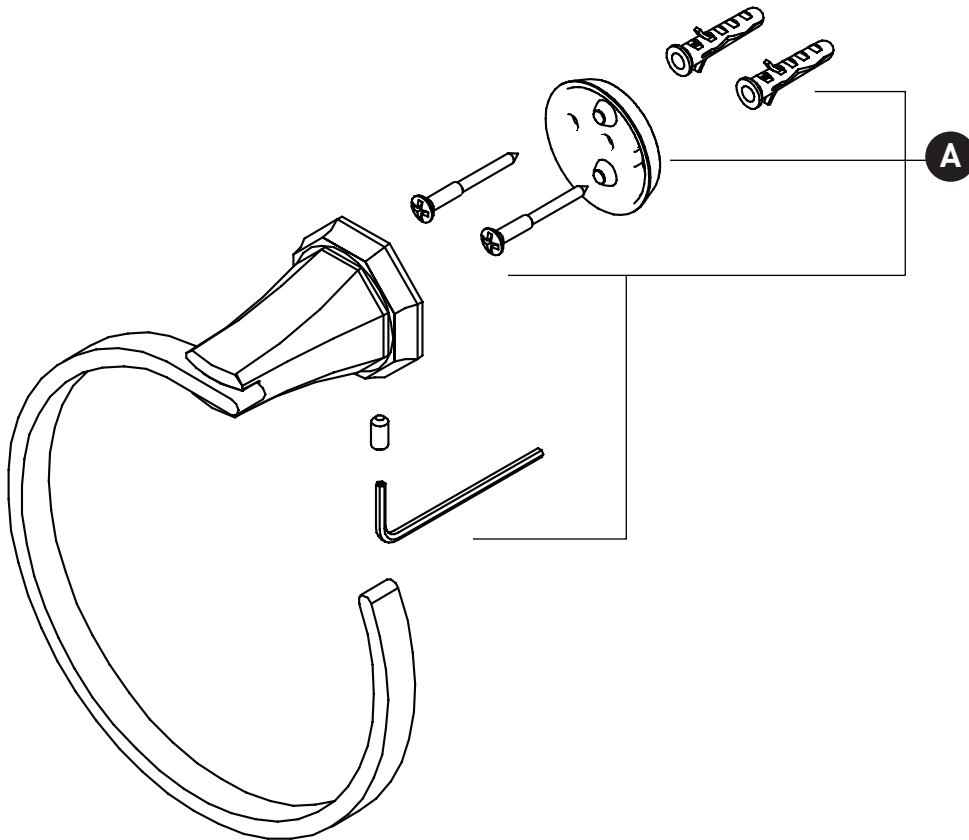

ORDER BY PART NUMBER

ILLUSTRATED PARTS

U.6135

Deco™ Towel Ring

ID	Kit Number	Finish
A	9.18545	N/A

***Finish Determined by Suffix**

Finish	Description
APC	Polished Chrome
EG	English Gold
PN	Polished Nickel
STN	Satin Nickel
ULB	Unlacquered Brass

**VEUILLEZ EFFECTUER VOTRE COMMANDE
PAR NO DE RÉFÉRENCE**

ILLUSTRATIONS DES PIÈCES

U.6135

Anneau porte-serviettes Deco™

ID	Référence du kit	Finition
A	9.18545	N/A

***Finition déterminée par le Suffixe**

Finition	Description
APC	Laiton poli
EG	Or anglais
PN	Nickel poli
STN	Nickel satiné
ULB	Laiton non laqué