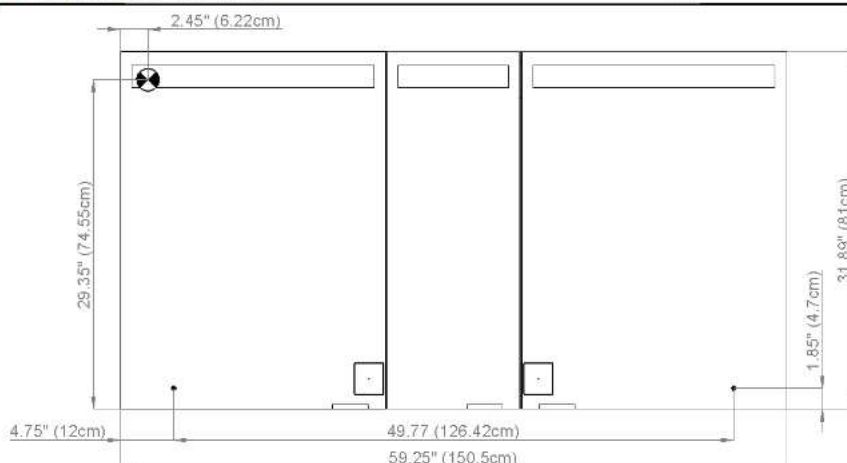

The dimensions in centimetres/inches go with the reservation of the factory tolerance, later modifications if necessary as well as further possibilities of installation. The responsibility for consequences of incorrect and incomplete dimensions is out of question.

Les dimensions en centimètre/inches s'entendent sous réserve des tolérances d'usine, d'éventuelles modifications ultérieures, de même que de nouvelles possibilités de montage. La responsabilité ne peut être engagée en cas de cotes manquantes ou erronées.