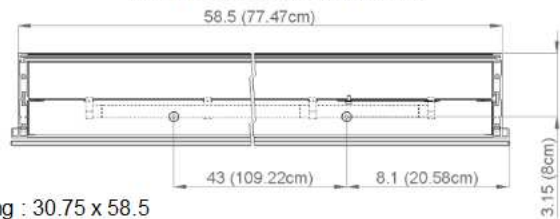

Diamando

Edition
Edition

08-2011

Mirror cabinet
de toilette

DM 3/59 1/4" L
SIDLER No.: 1'415'000

SIDLER International Ltd.
Made in Switzerland
#205-2999 Underhill Avenue, Burnaby, BC V5A 3C2
www.sidler-international.com

Electrical connection
Raccord électrique
 Socket
Prise de courant

Fastening hole below
Trous de fixation en bas

Fastening hole above
Trous de fixation en au-dessus

Rough opening : 30.75 x 58.5

Aluminium case

Les dimensions en centimètre/inches s'entendent sous réserve des tolérances d'usine, d'éventuelles modifications ultérieures, de même que de nouvelles possibilités de montage. La responsabilité ne peut être engagée en cas de cotes manquantes ou erronées.