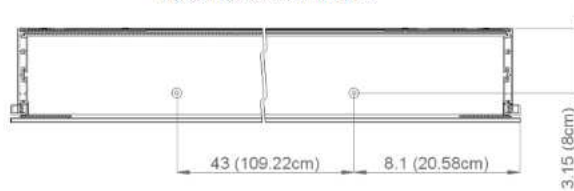

Diamando

Edition
Edition

08-2011

Mirror cabinet
de toilette

DM 3/59 1/4" L
SIDLER No.: 1'415'000

SIDLER International Ltd.
Made in Switzerland
#205-2999 Underhill Avenue, Burnaby, BC V5A 3C2
www.sidler-international.com

Electrical connection
Raccord électrique
 Socket
Prise de courant

Fastening hole below
Trous de fixation en bas

Fastening hole above
Trous de fixation en au-dessus

Rough opening : 30.75 x 58.5

Aluminium case

Door in the center hinge on the left
2 fluorescent lamps T5 28 watt
self-ballasted lamp
2 sockets
9 adjustable glass trays
1 cosmetic box, 1 cosmetic mirror

Boîtier en aluminium

Porte au centre avec gond à gauche
2 lampes fluorescentes T5 28 Watt
Self électronique
2 prises
9 tablettes en verre réglables
1 cassette de beauté, 1 miroir grossissant

Les dimensions en centimètre/inches s'entendent sous réserve des tolérances d'usine, d'éventuelles modifications ultérieures, de même que de nouvelles possibilités de montage. La responsabilité ne peut être engagée en cas de cotes manquantes ou erronées.