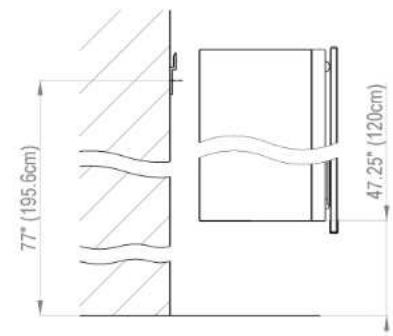

The dimensions in centimetres/inches go with the reservation of the factory tolerance, later modifications if necessary as well as further possibilities of installation. The responsibility for consequences of incorrect and incomplete dimensions is out of question.

Les dimensions en centimètre/inches s'entendent sous réserve des tolérances d'usine, d'éventuelles modifications ultérieures, de même que de nouvelles possibilités de montage. La responsabilité ne peut être engagée en cas de cotes manquantes ou erronées.