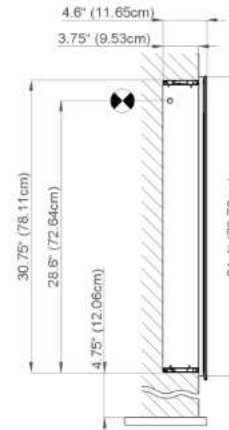

Diamando

Edition
Edition

08-2011

Mirror cabinet
de toilette

DM 3/59 1/4" L
SIDLER No.: 1'415'000

SIDLER International Ltd.
Made in Switzerland
#205-2999 Underhill Avenue, Burnaby, BC V5A 3C2
www.sidler-international.com

Electrical connection
Raccord électrique
 Socket
Prise de courant

Fastening hole below
Trous de fixation en bas

Fastening hole above
Trous de fixation en au-dessus

Rough opening : 30.75 x 58.5

Aluminium case

Door in the center hinge on the left
2 fluorescent lamps T5 28 watt
self-ballasted lamp
2 sockets
9 adjustable glass trays
1 cosmetic box, 1 cosmetic mirror

Boîtier en aluminium

Porte au centre avec gond à gauche
2 lampes fluorescentes T5 28 Watt
Self électronique
2 prises
9 tablettes en verre réglables
1 cassette de beauté, 1 miroir grossissant

Les dimensions en centimètre/inches s'entendent sous réserve des tolérances d'usine, d'éventuelles modifications ultérieures, de même que de nouvelles possibilités de montage. La responsabilité ne peut être engagée en cas de cotes manquantes ou erronées.