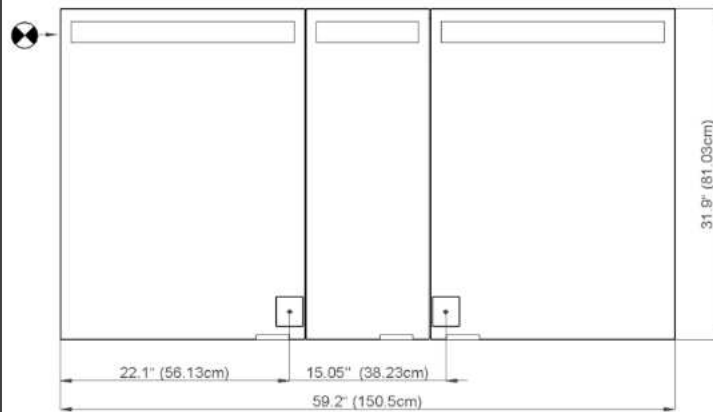

Diamando

Edition
Edition

08-2011

Mirror cabinet
de toilette

DM 3/59 1/4" L
SIDLER No.: 1'415'000

SIDLER International Ltd.
Made in Switzerland
#205-2999 Underhill Avenue, Burnaby, BC V5A 3C2
www.sidler-international.com

Electrical connection
Raccord électrique
 Socket
Prise de courant

Fastening hole below
Trous de fixation en bas

Fastening hole above
Trous de fixation en au-dessus

Rough opening : 30.75 x 58.5

Aluminium case

Door in the center hinge on the left
2 fluorescent lamps T5 28 watt
self-ballasted lamp
2 sockets
9 adjustable glass trays
1 cosmetic box, 1 cosmetic mirror

Boîtier en aluminium

Porte au centre avec gond à gauche
2 lampes fluorescentes T5 28 Watt
Self électronique
2 prises
9 tablettes en verre réglables
1 cassette de beauté, 1 miroir grossissant

Les dimensions en centimètre/inches s'entendent sous réserve des tolérances d'usine, d'éventuelles modifications ultérieures, de même que de nouvelles possibilités de montage. La responsabilité ne peut être engagée en cas de cotes manquantes ou erronées.