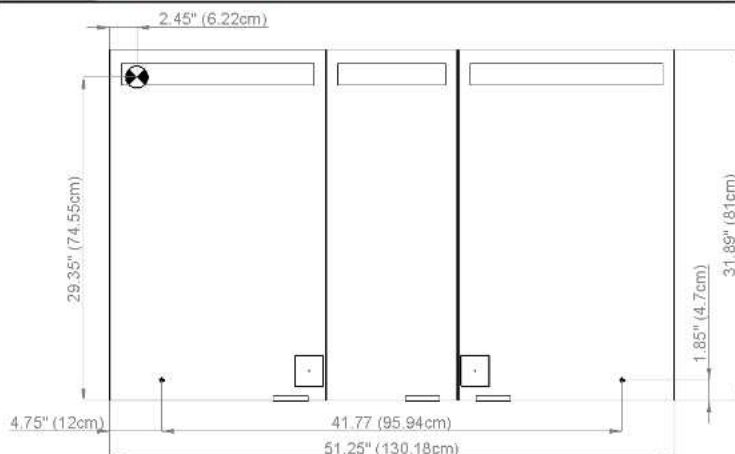

The dimensions in centimetres/inches go with the reservation of the factory tolerance, later modifications if necessary as well as further possibilities of installation. The responsibility for consequences of incorrect and incomplete dimensions is out of question.

Les dimensions en centimètre/inches s'entendent sous réserve des tolérances d'usine, d'éventuelles modifications ultérieures, de même que de nouvelles possibilités de montage. La responsabilité ne peut être engagée en cas de cotes manquantes ou erronées.