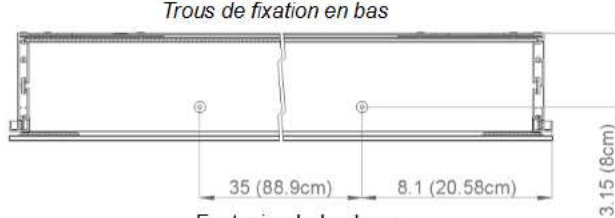

Diamando

Edition
Edition

08-2011

Mirror cabinet
de toilette

DM 3/51 1/4" L
SIDLER No.: 1'413'000

SIDLER International Ltd.
Made in Switzerland
#205-2999 Underhill Avenue, Burnaby, BC V5A 3C2
www.sidler-international.com

Electrical connection
Raccord électrique
 Socket
Prise de courant

Fastening hole below
Trous de fixation en bas

Fastening hole above
Trous de fixation en au-dessus

Rough opening : 30.75 x 50.5

Aluminium case

Door in the center hinge on the left
2 fluorescent lamps T5 28 watt
self-ballasted lamp
2 sockets
9 adjustable glass trays
1 cosmetic box, 1 cosmetic mirror

Boîtier en aluminium

Porte au centre avec gond à gauche
2 lampes fluorescentes T5 28 Watt
Self électronique
2 prises
9 tablettes en verre réglables
1 cassette de beauté, 1 miroir grossissant