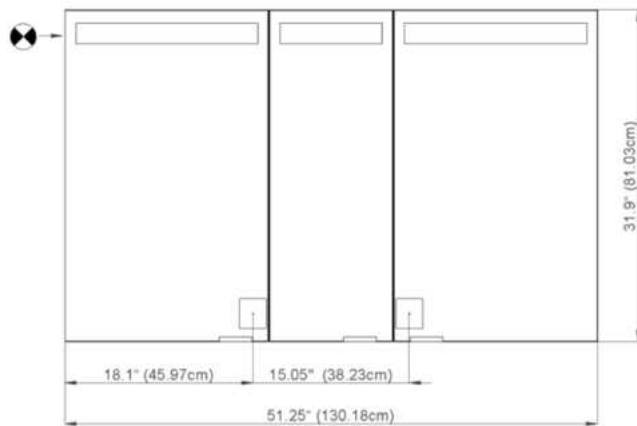

Diamando

Edition
Edition

08-2011

Mirror cabinet
de toilette

DM 3/51 1/4" L
SIDLER No.: 1'413'000

SIDLER International Ltd.
Made in Switzerland
#205-2999 Underhill Avenue, Burnaby, BC V5A 3C2
www.sidler-international.com

Electrical connection
Raccord électrique
 Socket
Prise de courant

Fastening hole below
Trous de fixation en bas

Fastening hole above
Trous de fixation en au-dessus

Rough opening : 30.75 x 50.5

Aluminium case

Door in the center hinge on the left
2 fluorescent lamps T5 28 watt
self-ballasted lamp
2 sockets
9 adjustable glass trays
1 cosmetic box, 1 cosmetic mirror

Boîtier en aluminium

Porte au centre avec gond à gauche
2 lampes fluorescentes T5 28 Watt
Self électronique
2 prises
9 tablettes en verre réglables
1 cassette de beauté, 1 miroir grossissant

Les dimensions en centimètre/inches s'entendent sous réserve des tolérances d'usine, d'éventuelles modifications ultérieures, de même que de nouvelles possibilités de montage. La responsabilité ne peut être engagée en cas de cotes manquantes ou erronées.