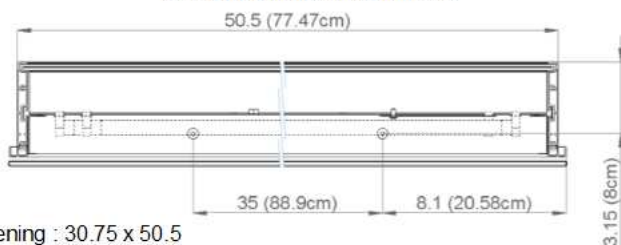

Diamando

Edition
Edition

08-2011

Mirror cabinet
de toilette

DM 3/51 1/4" L
SIDLER No.: 1'413'000

SIDLER International Ltd.
Made in Switzerland
#205-2999 Underhill Avenue, Burnaby, BC V5A 3C2
www.sidler-international.com

Electrical connection
Raccord électrique
 Socket
Prise de courant

Fastening hole below
Trous de fixation en bas

Fastening hole above
Trous de fixation en au-dessus

Rough opening : 30.75 x 50.5

Aluminium case

Les dimensions en centimètre/inches s'entendent sous réserve des tolérances d'usine, d'éventuelles modifications ultérieures, de même que de nouvelles possibilités de montage. La responsabilité ne peut être engagée en cas de cotes manquantes ou erronées.