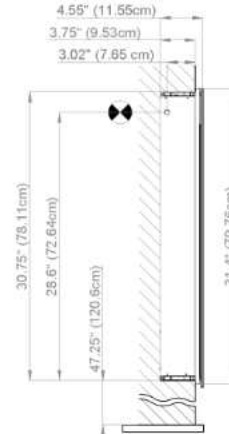

Diamando

Edition
Edition

08-2011

Mirror cabinet
de toilette

DM 3/51 1/4" L
SIDLER No.: 1'413'000

SIDLER International Ltd.
Made in Switzerland
#205-2999 Underhill Avenue, Burnaby, BC V5A 3C2
www.sidler-international.com

Electrical connection
Raccord électrique
 Socket
Prise de courant

Fastening hole below
Trous de fixation en bas

Fastening hole above
Trous de fixation en au-dessus

Rough opening : 30.75 x 50.5

Aluminium case

Door in the center hinge on the left
2 fluorescent lamps T5 28 watt
self-ballasted lamp
2 sockets
9 adjustable glass trays
1 cosmetic box, 1 cosmetic mirror

Boîtier en aluminium

Porte au centre avec gond à gauche
2 lampes fluorescentes T5 28 Watt
Self électronique
2 prises
9 tablettes en verre réglables
1 cassette de beauté, 1 miroir grossissant

Les dimensions en centimètre/inches s'entendent sous réserve des tolérances d'usine, d'éventuelles modifications ultérieures, de même que de nouvelles possibilités de montage. La responsabilité ne peut être engagée en cas de cotes manquantes ou erronées.