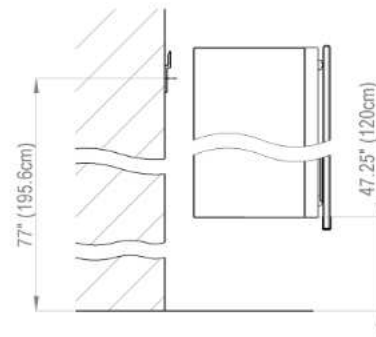

The dimensions in centimetres/inches go with the reservation of the factory tolerance, later modifications if necessary as well as further possibilities of installation. The responsibility for consequences of incorrect and incomplete dimensions is out of question.

Les dimensions en centimètre/inches s'entendent sous réserve des tolérances d'usine, d'éventuelles modifications ultérieures, de même que de nouvelles possibilités de montage. La responsabilité ne peut être engagée en cas de cotes manquantes ou erronées.