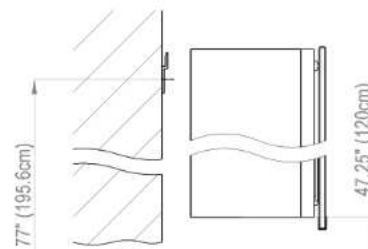

Aluminium case
Door in the center hinge on the right
2 fluorescent lamps T5 21 watt self-ballasted lamp
2 sockets
9 adjustable glass trays
1 cosmetic box, 1 cosmetic mirror

Boîtier en aluminium
Porte au centre avec gond à droit
2 lampes fluorescentes T5 21 Watt
Self électronique
2 prises
9 tablettes en verre réglables
1 cassette de beauté, 1 miroir grossissant

Electrical installation shall be performed by a qualified licensed electrician
Des installations électriques doivent être faites par un électricien qualifié avec une licence

Rough opening : 30.75 x 46.5