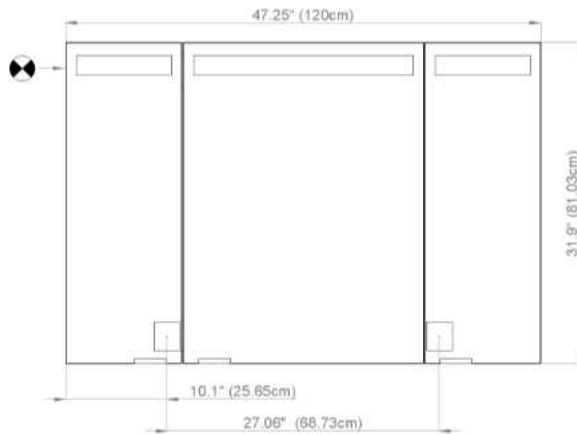

# Diamando

Edition  
Edition

08-2011

Mirror cabinet  
de toilette

DM 3/47 1/4" R  
SIDLER No.: 1'412'020

SIDLER International Ltd.  
Made in Switzerland  
#205-2999 Underhill Avenue, Burnaby, BC V5A 3C2  
www.sidler-international.com

Aluminium case  
Door in the center hinge on the right  
2 fluorescent lamps T5 21 watt self-ballasted lamp  
2 sockets  
9 adjustable glass trays  
1 cosmetic box, 1 cosmetic mirror

*Boîtier en aluminium*  
*Porte au centre avec gond à droit*  
*2 lampes fluorescentes T5 21 Watt*  
*Self électronique*  
*2 prises*  
*9 tablettes en verre réglables*  
*1 cassette de beauté, 1 miroir grossissant*

The dimensions in centimetres/inches go with the reservation of the factory tolerance, later modifications if necessary as well as further possibilities of installation. The responsibility for consequences of incorrect and incomplete dimensions is out of question.

*Les dimensions en centimètre/inches s'entendent sous réserve des tolérances d'usine, d'éventuelles modifications ultérieures, de même que de nouvelles possibilités de montage. La responsabilité ne peut être engagée en cas de cotes manquantes ou erronées.*