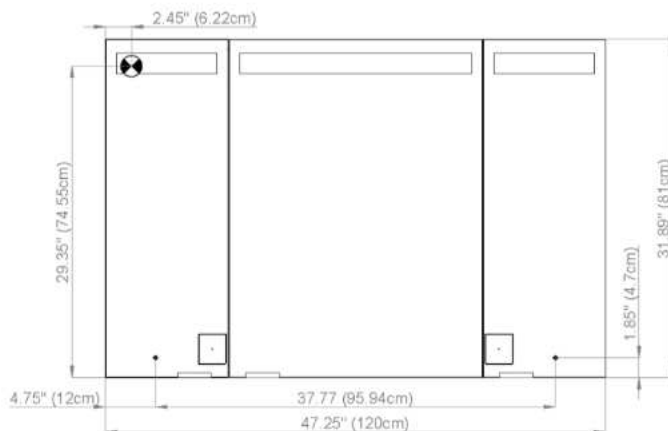

# Diamando

Edition  
Edition

08-2011

Mirror cabinet  
de toilette

DM 3/47 1/4" R  
SIDLER No.: 1'412'020

SIDLER International Ltd.  
Made in Switzerland  
#205-2999 Underhill Avenue, Burnaby, BC V5A 3C2  
www.sidler-international.com

Aluminium case  
Door in the center hinge on the right  
2 fluorescent lamps T5 21 watt self-ballasted lamp  
2 sockets  
9 adjustable glass trays  
1 cosmetic box, 1 cosmetic mirror

*Boîtier en aluminium*  
*Porte au centre avec gond à droit*  
*2 lampes fluorescentes T5 21 Watt*  
*Self électronique*  
*2 prises*  
*9 tablettes en verre réglables*  
*1 cassette de beauté, 1 miroir grossissant*

The dimensions in centimetres/inches go with the reservation of the factory tolerance, later modifications if necessary as well as further possibilities of installation. The responsibility for consequences of incorrect and incomplete dimensions is out of question.

*Les dimensions en centimètre/inches s'entendent sous réserve des tolérances d'usine, d'éventuelles modifications ultérieures, de même que de nouvelles possibilités de montage. La responsabilité ne peut être engagée en cas de cotes manquantes ou erronées.*