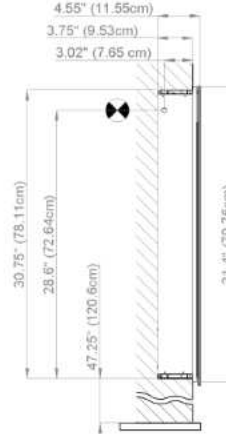

# Diamando

Edition  
Edition

08-2011

Mirror cabinet  
de toilette

DM 3/47 1/4" R  
SIDLER No.: 1'412'020

SIDLER International Ltd.  
Made in Switzerland  
#205-2999 Underhill Avenue, Burnaby, BC V5A 3C2  
www.sidler-international.com

Aluminium case  
Door in the center hinge on the right  
2 fluorescent lamps T5 21 watt self-ballasted lamp  
2 sockets  
9 adjustable glass trays  
1 cosmetic box, 1 cosmetic mirror

*Boîtier en aluminium*  
*Porte au centre avec gond à droit*  
*2 lampes fluorescentes T5 21 Watt*  
*Self électronique*  
*2 prises*  
*9 tablettes en verre réglables*  
*1 cassette de beauté, 1 miroir grossissant*

The dimensions in centimetres/inches go with the reservation of the factory tolerance, later modifications if necessary as well as further possibilities of installation. The responsibility for consequences of incorrect and incomplete dimensions is out of question.

*Les dimensions en centimètre/inches s'entendent sous réserve des tolérances d'usine, d'éventuelles modifications ultérieures, de même que de nouvelles possibilités de montage. La responsabilité ne peut être engagée en cas de cotes manquantes ou erronées.*