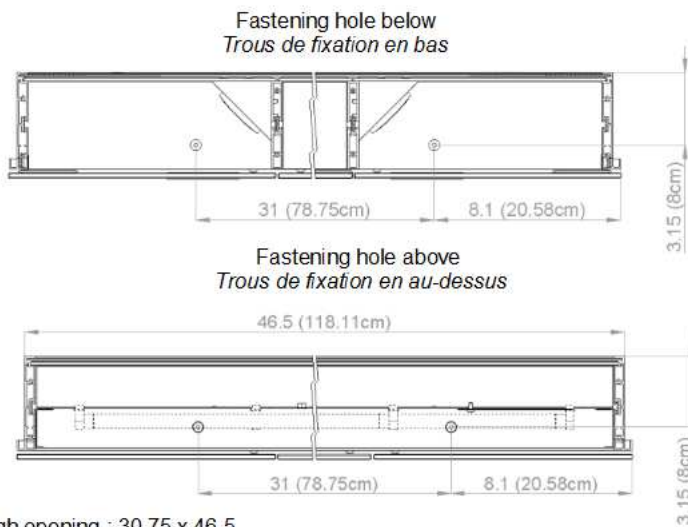

# Diamando

Edition  
Edition

08-2011

Mirror cabinet  
de toilette

DM 3/47 1/4" R  
SIDLER No.: 1'412'020

SIDLER International Ltd.  
Made in Switzerland  
#205-2999 Underhill Avenue, Burnaby, BC V5A 3C2  
www.sidler-international.com

Aluminium case  
Door in the center hinge on the right  
2 fluorescent lamps T5 21 watt self-ballasted lamp  
2 sockets  
9 adjustable glass trays  
1 cosmetic box, 1 cosmetic mirror

*Boîtier en aluminium*  
*Porte au centre avec gond à droit*  
*2 lampes fluorescentes T5 21 Watt*  
*Self électronique*  
*2 prises*  
*9 tablettes en verre réglables*  
*1 cassette de beauté, 1 miroir grossissant*