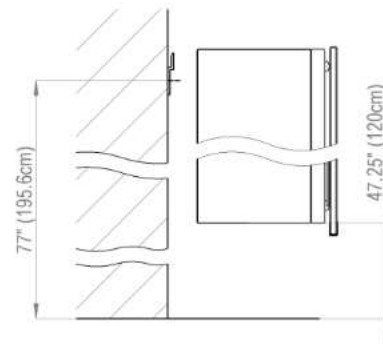

Fastening hole below
Trous de fixation en bas

Fastening hole above
Trous de fixation en au-dessus

Aluminium case

Door in the center hinge on the left
2 fluorescent lamps T5 21 watt
self-ballasted lamp
2 sockets
9 adjustable glass trays
1 cosmetic box, 1 cosmetic mirror

Boîtier en aluminium

Porte au centre avec gond à gauche
2 lampes fluorescentes T5 21 Watt
Self électronique
2 prises
9 tablettes en verre réglables
1 cassette de beauté, 1 miroir grossissant

Electrical installation shall be performed
by a qualified licensed electrician
Des installations électriques doivent être faites
par un électricien qualifié avec une licence

Rough opening : 30.75 x 46.5

The dimensions in centimetres/inches go with the reservation of the factory tolerance, later modifications if necessary as well as further possibilities of installation. The responsibility for consequences of incorrect and incomplete dimensions is out of question.