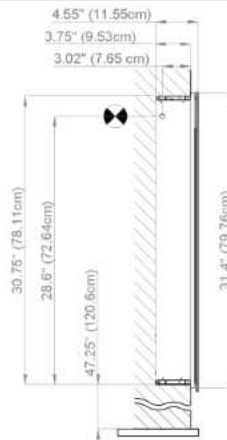

Diamando

Edition
Edition

08-2011

Mirror cabinet
de toilette

DM 3/47 1/4" L
SIDLER No.: 1'412'010

SIDLER International Ltd.

Made in Switzerland

#205-2999 Underhill Avenue, Burnaby, BC V5A 3C2
www.sidler-international.com

Fastening hole below
Trous de fixation en bas

Fastening hole above
Trous de fixation en au-dessus

Aluminium case

Door in the center hinge on the left
2 fluorescent lamps T5 21 watt
self-ballasted lamp
2 sockets
9 adjustable glass trays
1 cosmetic box, 1 cosmetic mirror

Rough opening : 30.75 x 46.5

The dimensions in centimetres/inches go with the reservation of the factory tolerance, later modifications if necessary as well as further possibilities of installation. The responsibility for consequences of incorrect and incomplete dimensions is out of question.

Les dimensions en centimètre/inches s'entendent sous réserve des tolérances d'usine, d'éventuelles modifications ultérieures, de même que de nouvelles possibilités de montage. La responsabilité ne peut être engagée en cas de cotes manquantes ou erronées.