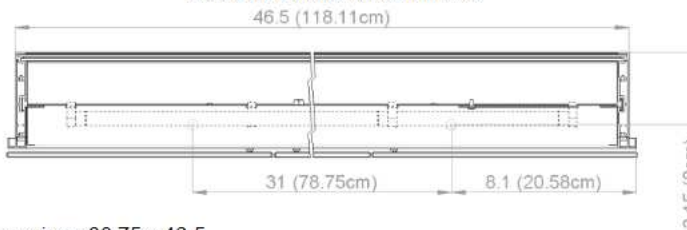

Diamando

Edition
Edition

08-2011

Mirror cabinet
de toilette

DM 3/47 1/4" L
SIDLER No.: 1'412'010

SIDLER International Ltd.

Made in Switzerland

#205-2999 Underhill Avenue, Burnaby, BC V5A 3C2
www.sidler-international.com

Fastening hole below
Trous de fixation en bas

Fastening hole above
Trous de fixation en au-dessus

Aluminium case

Door in the center hinge on the left
2 fluorescent lamps T5 21 watt
self-ballasted lamp
2 sockets
9 adjustable glass trays
1 cosmetic box, 1 cosmetic mirror

Rough opening : 30.75 x 46.5

The dimensions in centimetres/inches go with the reservation of the factory tolerance, later modifications if necessary as well as further possibilities of installation. The responsibility for consequences of incorrect and incomplete dimensions is out of question.

Les dimensions en centimètre/inches s'entendent sous réserve des tolérances d'usine, d'éventuelles modifications ultérieures, de même que de nouvelles possibilités de montage. La responsabilité ne peut être engagée en cas de cotes manquantes ou erronées.