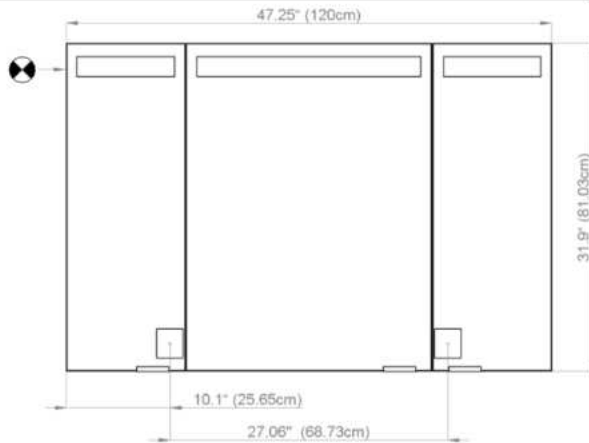

Diamando

Edition
Edition

08-2011

Mirror cabinet
de toilette

DM 3/47 1/4" L
SIDLER No.: 1'412'010

SIDLER International Ltd.

Made in Switzerland

#205-2999 Underhill Avenue, Burnaby, BC V5A 3C2
www.sidler-international.com

Fastening hole below
Trous de fixation en bas

Fastening hole above
Trous de fixation en au-dessus

Aluminium case

Door in the center hinge on the left
2 fluorescent lamps T5 21 watt
self-ballasted lamp
2 sockets
9 adjustable glass trays
1 cosmetic box, 1 cosmetic mirror

Rough opening : 30.75 x 46.5

The dimensions in centimetres/inches go with the reservation of the factory tolerance, later modifications if necessary as well as further possibilities of installation. The responsibility for consequences of incorrect and incomplete dimensions is out of question.

Les dimensions en centimètre/inches s'entendent sous réserve des tolérances d'usine, d'éventuelles modifications ultérieures, de même que de nouvelles possibilités de montage. La responsabilité ne peut être engagée en cas de cotes manquantes ou erronées.