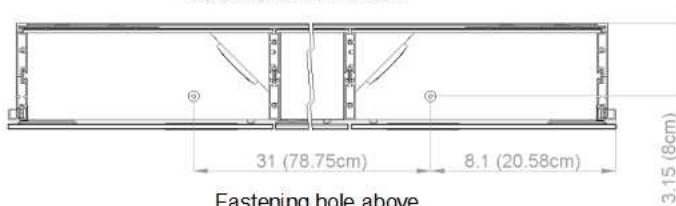

Diamando

Edition
Edition

08-2011

Mirror cabinet
de toilette

DM 3/47 1/4" L
SIDLER No.: 1'412'010

SIDLER International Ltd.

Made in Switzerland

#205-2999 Underhill Avenue, Burnaby, BC V5A 3C2
www.sidler-international.com

Fastening hole below
Trous de fixation en bas

Fastening hole above
Trous de fixation en au-dessus

Aluminium case

Door in the center hinge on the left
2 fluorescent lamps T5 21 watt
self-ballasted lamp
2 sockets
9 adjustable glass trays
1 cosmetic box, 1 cosmetic mirror

Rough opening : 30.75 x 46.5

The dimensions in centimetres/inches go with the reservation of the factory tolerance, later modifications if necessary as well as further possibilities of installation. The responsibility for consequences of incorrect and incomplete dimensions is out of question.

Les dimensions en centimètre/inches s'entendent sous réserve des tolérances d'usine, d'éventuelles modifications ultérieures, de même que de nouvelles possibilités de montage. La responsabilité ne peut être engagée en cas de cotes manquantes ou erronées.