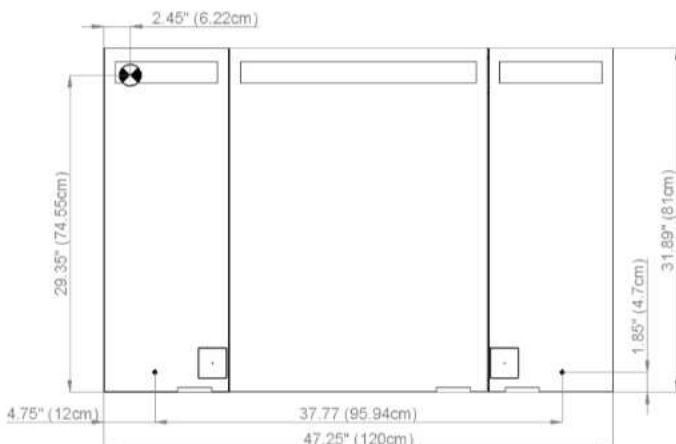

Fastening hole below
Trous de fixation en bas

Fastening hole above
Trous de fixation en au-dessus

Aluminium case

Door in the center hinge on the left
2 fluorescent lamps T5 21 watt
self-ballasted lamp
2 sockets
9 adjustable glass trays
1 cosmetic box, 1 cosmetic mirror

Boîtier en aluminium

Porte au centre avec gond à gauche
2 lampes fluorescentes T5 21 Watt
Self électronique
2 prises
9 tablettes en verre réglables
1 cassette de beauté, 1 miroir grossissant

Electrical installation shall be performed
by a qualified licensed electrician
Des installations électriques doivent être faites
par un électricien qualifié avec une licence

Rough opening : 30.75 x 46.5

The dimensions in centimetres/inches go with the reservation of the factory tolerance, later modifications if necessary as well as further possibilities of installation. The responsibility for consequences of incorrect and incomplete dimensions is out of question.

Les dimensions en centimètre/inches s'entendent sous réserve des tolérances d'usine, d'éventuelles modifications ultérieures, de même que de nouvelles possibilités de montage. La responsabilité ne peut être engagée en cas de cotes manquantes ou erronées.