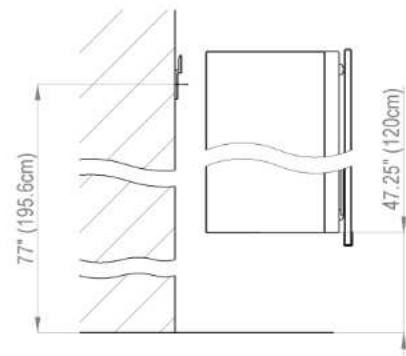

Fastening hole below
Trous de fixation en bas

Fastening hole above
Trous de fixation en au-dessus

Rough opening : 30.75 x 38.5

Aluminium case

Door in the center hinge on the left
2 fluorescent lamps T5 21 watt
self-ballasted lamp
2 sockets
9 adjustable glass trays
1 cosmetic box, 1 cosmetic mirror

Boîtier en aluminium

*Porte au centre avec gond à gauche
2 lampes fluorescentes T5 21 Watt
Self électronique
2 prises
9 tablettes en verre réglables
1 cassette de beauté, 1 miroir grossissant*

Electrical installation shall be performed
by a qualified licensed electrician
*Des installations électriques doivent être faites
par un électricien qualifié avec une licence*

Les dimensions en centimètre/inches s'entendent sous réserve des tolérances d'usine, d'éventuelles modifications ultérieures, de même que de nouvelles possibilités de montage. La responsabilité ne peut être engagée en cas de cotes manquantes ou erronées.