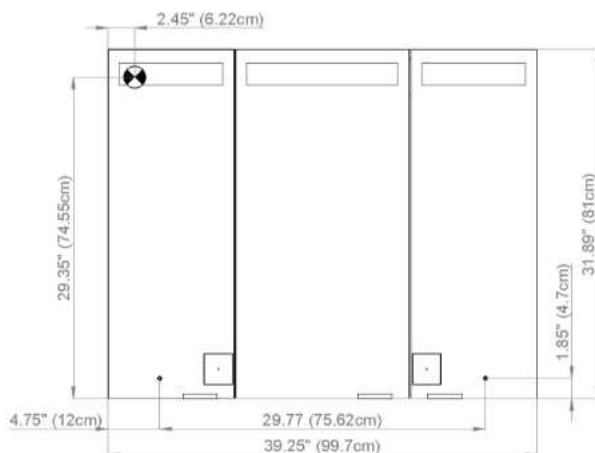

Fastening hole below
Trous de fixation en bas

Fastening hole above
Trous de fixation en au-dessus

Rough opening : 30.75 x 38.5

Aluminium case

Door in the center hinge on the left
2 fluorescent lamps T5 21 watt
self-ballasted lamp
2 sockets
9 adjustable glass trays
1 cosmetic box, 1 cosmetic mirror

Boîtier en aluminium

*Porte au centre avec gond à gauche
2 lampes fluorescentes T5 21 Watt
Self électronique
2 prises
9 tablettes en verre réglables
1 cassette de beauté, 1 miroir grossissant*

Electrical installation shall be performed
by a qualified licensed electrician
*Des installations électriques doivent être faites
par un électricien qualifié avec une licence*

The dimensions in centimetres/inches go with the reservation of the factory tolerance, later modifications if necessary as well as further possibilities of installation. The responsibility for consequences of incorrect and incomplete dimensions is out of question.

Les dimensions en centimètre/inches s'entendent sous réserve des tolérances d'usine, d'éventuelles modifications ultérieures, de même que de nouvelles possibilités de montage. La responsabilité ne peut être engagée en cas de cotes manquantes ou erronées.