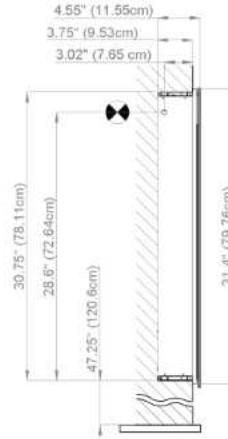

Diamando

Edition
Edition

08-2011

Mirror cabinet
de toilette

DM 3/39 1/4" L
SIDLER No.: 1'410'010

SIDLER International Ltd.
Made in Switzerland
#205-2999 Underhill Avenue, Burnaby, BC V5A 3C2
www.sidler-international.com

Fastening hole below
Trous de fixation en bas

Fastening hole above
Trous de fixation en au-dessus

Rough opening : 30.75 x 38.5

Aluminium case

Door in the center hinge on the left
2 fluorescent lamps T5 21 watt
self-ballasted lamp
2 sockets
9 adjustable glass trays
1 cosmetic box, 1 cosmetic mirror

The dimensions in centimetres/inches go with the reservation of the factory tolerance, later modifications if necessary as well as further possibilities of installation. The responsibility for consequences of incorrect and incomplete dimensions is out of question.

Les dimensions en centimètre/inches s'entendent sous réserve des tolérances d'usine, d'éventuelles modifications ultérieures, de même que de nouvelles possibilités de montage. La responsabilité ne peut être engagée en cas de cotes manquantes ou erronées.