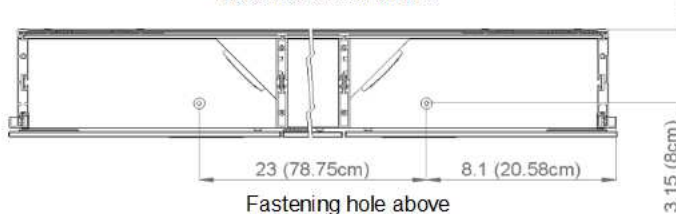

Diamando

Edition
Edition

08-2011

Mirror cabinet
de toilette

DM 3/39 1/4" L
SIDLER No.: 1'410'010

SIDLER International Ltd.
Made in Switzerland
#205-2999 Underhill Avenue, Burnaby, BC V5A 3C2
www.sidler-international.com

Fastening hole below
Trous de fixation en bas

Fastening hole above
Trous de fixation en au-dessus

Rough opening : 30.75 x 38.5

Aluminium case

Door in the center hinge on the left
2 fluorescent lamps T5 21 watt
self-ballasted lamp
2 sockets
9 adjustable glass trays
1 cosmetic box, 1 cosmetic mirror

The dimensions in centimetres/inches go with the reservation of the factory tolerance, later modifications if necessary as well as further possibilities of installation. The responsibility for consequences of incorrect and incomplete dimensions is out of question.

Les dimensions en centimètre/inches s'entendent sous réserve des tolérances d'usine, d'éventuelles modifications ultérieures, de même que de nouvelles possibilités de montage. La responsabilité ne peut être engagée en cas de cotes manquantes ou erronées.