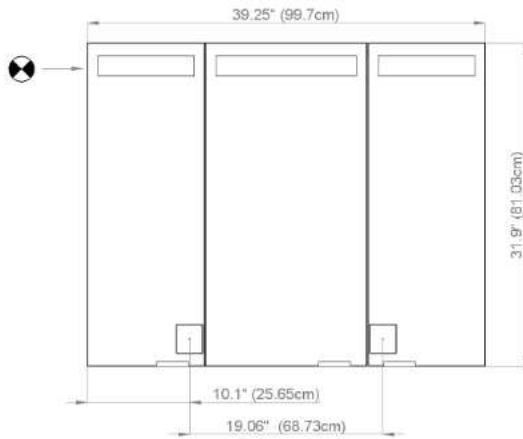

Diamando

Edition
Edition

08-2011

Mirror cabinet
de toilette

DM 3/39 1/4" L
SIDLER No.: 1'410'010

SIDLER International Ltd.
Made in Switzerland
#205-2999 Underhill Avenue, Burnaby, BC V5A 3C2
www.sidler-international.com

Fastening hole below
Trous de fixation en bas

Fastening hole above
Trous de fixation en au-dessus

Rough opening : 30.75 x 38.5

Aluminium case

Door in the center hinge on the left
2 fluorescent lamps T5 21 watt
self-ballasted lamp
2 sockets
9 adjustable glass trays
1 cosmetic box, 1 cosmetic mirror

The dimensions in centimetres/inches go with the reservation of the factory tolerance, later modifications if necessary as well as further possibilities of installation. The responsibility for consequences of incorrect and incomplete dimensions is out of question.

Les dimensions en centimètre/inches s'entendent sous réserve des tolérances d'usine, d'éventuelles modifications ultérieures, de même que de nouvelles possibilités de montage. La responsabilité ne peut être engagée en cas de cotes manquantes ou erronées.