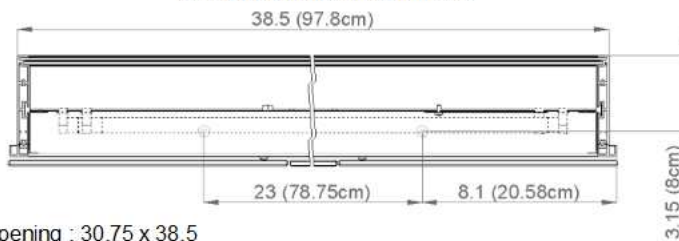

Diamando

Edition
Edition

08-2011

Mirror cabinet
de toilette

DM 3/39 1/4" L
SIDLER No.: 1'410'010

SIDLER International Ltd.
Made in Switzerland
#205-2999 Underhill Avenue, Burnaby, BC V5A 3C2
www.sidler-international.com

Fastening hole below
Trous de fixation en bas

Fastening hole above
Trous de fixation en au-dessus

Rough opening : 30.75 x 38.5

Aluminium case

Door in the center hinge on the left
2 fluorescent lamps T5 21 watt
self-ballasted lamp
2 sockets
9 adjustable glass trays
1 cosmetic box, 1 cosmetic mirror

The dimensions in centimetres/inches go with the reservation of the factory tolerance, later modifications if necessary as well as further possibilities of installation. The responsibility for consequences of incorrect and incomplete dimensions is out of question.

Les dimensions en centimètre/inches s'entendent sous réserve des tolérances d'usine, d'éventuelles modifications ultérieures, de même que de nouvelles possibilités de montage. La responsabilité ne peut être engagée en cas de cotes manquantes ou erronées.