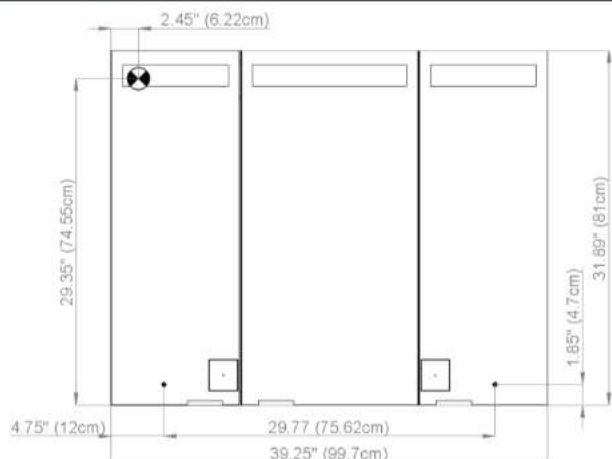

Electrical connection
Raccord électrique

Socket
Prise de courant

Fastening hole below
Trous de fixation en bas

Fastening hole above
Trous de fixation en au-dessus

Aluminium case

Door in the center hinge on the right
2 fluorescent lamps T5 21 watt
self-ballasted lamp
2 sockets
9 adjustable glass trays
1 cosmetic box, 1 cosmetic mirror

Boîtier en aluminium

Porte au centre avec gond à droit
2 lampes fluorescentes T5 21 Watt
Self électronique
2 prises
9 tablettes en verre réglables
1 cassette de beauté, 1 miroir grossissant

Electrical installation shall be performed
by a qualified licensed electrician
Des installations électriques doivent être faites
par un électricien qualifié avec une licence

Rough opening : 30.75 x 38.5

The dimensions in centimetres/inches go with the reservation of the factory tolerance, later modifications if necessary as well as further possibilities of installation. The responsibility for consequences of incorrect and incomplete dimensions is out of question.

Les dimensions en centimètre/inches s'entendent sous réserve des tolérances d'usine, d'éventuelles modifications ultérieures, de même que de nouvelles possibilités de montage. La responsabilité ne peut être engagée en cas de cotes manquantes ou erronées.