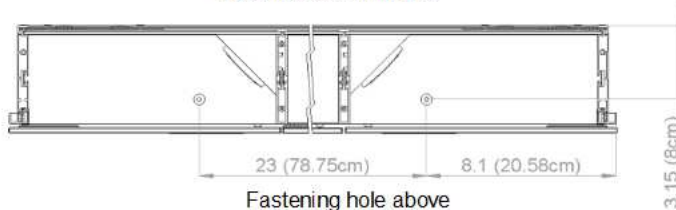

Diamando

Edition
Edition

08-2011

Mirror cabinet
de toilette

DM 3/39 1/4" R
SIDLER No.: 1'410'020

SIDLER International Ltd.

Made in Switzerland

#205-2999 Underhill Avenue, Burnaby, BC V5A 3C2
www.sidler-international.com

Electrical connection
Raccord électrique

Socket
Prise de courant

Fastening hole below
Trous de fixation en bas

Fastening hole above
Trous de fixation en au-dessus

Aluminium case

Door in the center hinge on the right
2 fluorescent lamps T5 21 watt
self-ballasted lamp
2 sockets
9 adjustable glass trays
1 cosmetic box, 1 cosmetic mirror

Rough opening : 30.75 x 38.5

The dimensions in centimetres/inches go with the reservation of the factory tolerance, later modifications if necessary as well as further possibilities of installation. The responsibility for consequences of incorrect and incomplete dimensions is out of question.

Les dimensions en centimètre/inches s'entendent sous réserve des tolérances d'usine, d'éventuelles modifications ultérieures, de même que de nouvelles possibilités de montage. La responsabilité ne peut être engagée en cas de cotes manquantes ou erronées.