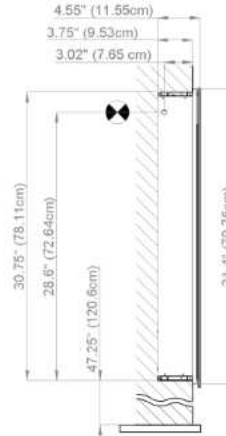

Diamando

Edition
Edition

08-2011

Mirror cabinet
de toilette

DM 3/39 1/4" R
SIDLER No.: 1'410'020

SIDLER International Ltd.

Made in Switzerland

#205-2999 Underhill Avenue, Burnaby, BC V5A 3C2
www.sidler-international.com

Electrical connection
Raccord électrique

Socket
Prise de courant

Fastening hole below
Trous de fixation en bas

Fastening hole above
Trous de fixation en au-dessus

Aluminium case

Door in the center hinge on the right
2 fluorescent lamps T5 21 watt
self-ballasted lamp
2 sockets
9 adjustable glass trays
1 cosmetic box, 1 cosmetic mirror

Rough opening : 30.75 x 38.5

The dimensions in centimetres/inches go with the reservation of the factory tolerance, later modifications if necessary as well as further possibilities of installation. The responsibility for consequences of incorrect and incomplete dimensions is out of question.

Les dimensions en centimètre/inches s'entendent sous réserve des tolérances d'usine, d'éventuelles modifications ultérieures, de même que de nouvelles possibilités de montage. La responsabilité ne peut être engagée en cas de cotes manquantes ou erronées.