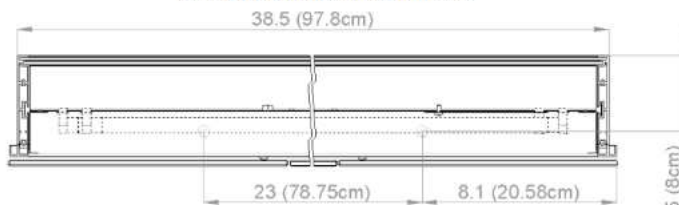

Electrical connection
Raccord électrique

Socket
Prise de courant

Fastening hole below
Trous de fixation en bas

Fastening hole above
Trous de fixation en au-dessus

Aluminium case

Door in the center hinge on the right
2 fluorescent lamps T5 21 watt
self-ballasted lamp
2 sockets
9 adjustable glass trays
1 cosmetic box, 1 cosmetic mirror

Rough opening : 30.75 x 38.5

The dimensions in centimetres/inches go with the reservation of the factory tolerance, later modifications if necessary as well as further possibilities of installation. The responsibility for consequences of incorrect and incomplete dimensions is out of question.

Les dimensions en centimètre/inches s'entendent sous réserve des tolérances d'usine, d'éventuelles modifications ultérieures, de même que de nouvelles possibilités de montage. La responsabilité ne peut être engagée en cas de cotes manquantes ou erronées.