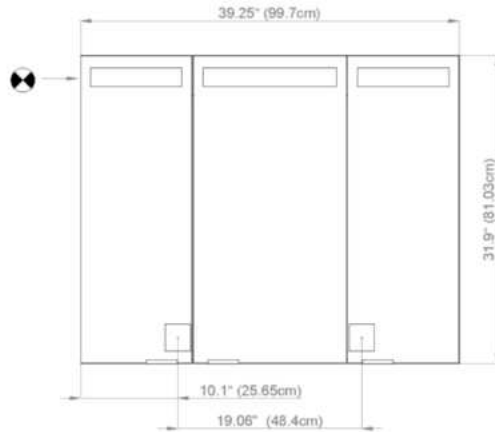

Diamando

Edition
Edition

08-2011

Mirror cabinet
de toilette

DM 3/39 1/4" R
SIDLER No.: 1'410'020

SIDLER International Ltd.

Made in Switzerland

#205-2999 Underhill Avenue, Burnaby, BC V5A 3C2
www.sidler-international.com

Electrical connection
Raccord électrique

Socket
Prise de courant

Fastening hole below
Trous de fixation en bas

Fastening hole above
Trous de fixation en au-dessus

Aluminium case

Door in the center hinge on the right
2 fluorescent lamps T5 21 watt
self-ballasted lamp
2 sockets
9 adjustable glass trays
1 cosmetic box, 1 cosmetic mirror

Rough opening : 30.75 x 38.5

The dimensions in centimetres/inches go with the reservation of the factory tolerance, later modifications if necessary as well as further possibilities of installation. The responsibility for consequences of incorrect and incomplete dimensions is out of question.

Les dimensions en centimètre/inches s'entendent sous réserve des tolérances d'usine, d'éventuelles modifications ultérieures, de même que de nouvelles possibilités de montage. La responsabilité ne peut être engagée en cas de cotes manquantes ou erronées.