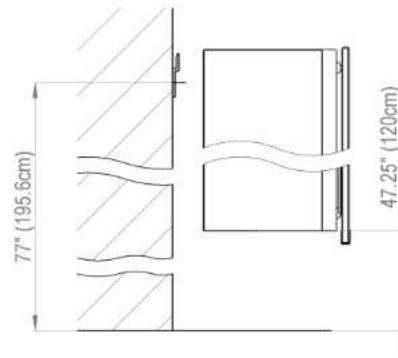

Electrical connection
Raccord électrique

Socket
Prise de courant

Fastening hole below
Trous de fixation en bas

Fastening hole above
Trous de fixation en au-dessus

Aluminium case

Door in the center hinge on the right
2 fluorescent lamps T5 21 watt
self-ballasted lamp
2 sockets
9 adjustable glass trays
1 cosmetic box, 1 cosmetic mirror

Boîtier en aluminium

Porte au centre avec gond à droit
2 lampes fluorescentes T5 21 Watt
Self électronique
2 prises
9 tablettes en verre réglables
1 cassette de beauté, 1 miroir grossissant

Electrical installation shall be performed
by a qualified licensed electrician
Des installations électriques doivent être faites
par un électricien qualifié avec une licence

Rough opening : 30.75 x 38.5

The dimensions in centimetres/inches go with the reservation of the factory tolerance, later modifications if necessary as well as further possibilities of installation. The responsibility for consequences of incorrect and incomplete dimensions is out of question.