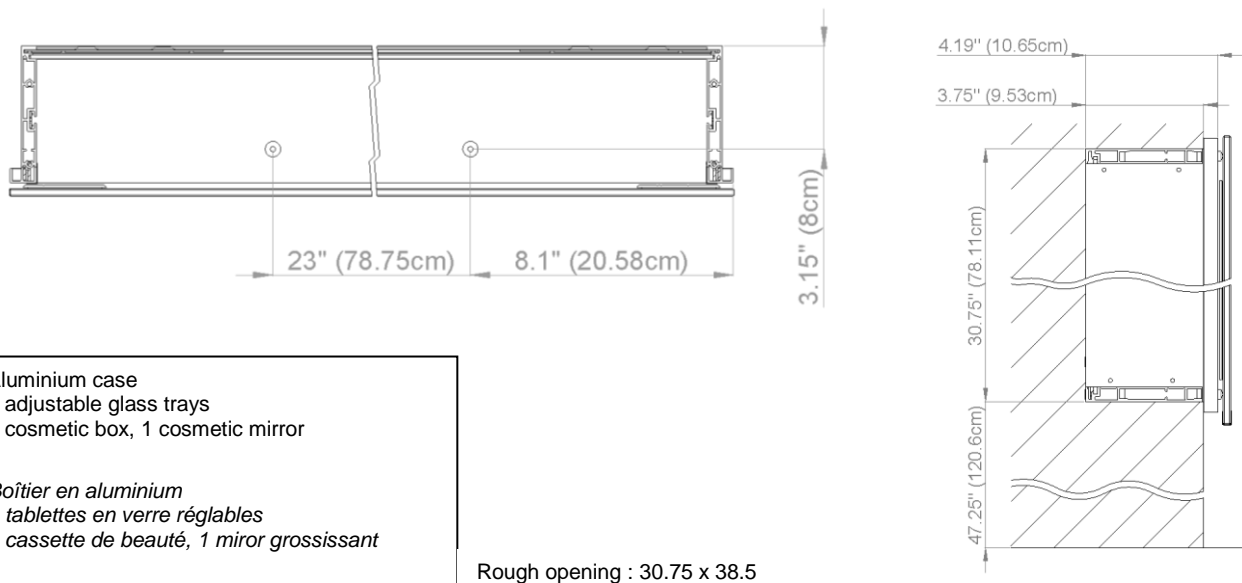

Diamando

Edition
Edition

08-2011

Mirror cabinet
Armoire de toilette

DM 2/39 1/4" without electrics
SIDLER No.: 1'510'000

SIDLER International Ltd.

Made in Switzerland

#205-2999 Underhill Avenue, Burnaby, BC V5A 3C2
www.sidler-international.com

Aluminium case
6 adjustable glass trays
1 cosmetic box, 1 cosmetic mirror

Boîtier en aluminium
6 tablettes en verre réglables
1 cassette de beauté, 1 miror grossissant

Rough opening : 30.75 x 38.5

The dimensions in centimetres/inches go with the reservation of the factory tolerance, later modifications if necessary as well as further possibilities of installation. The responsibility for consequences of incorrect and incomplete dimensions is out of question.

Les dimensions en centimètre/inches s'entendent sous réserve des tolérances d'usine, d'éventuelles modifications ultérieures, de même que de nouvelles possibilités de montage. La responsabilité ne peut être engagée en cas de cotes manquantes ou erronées.