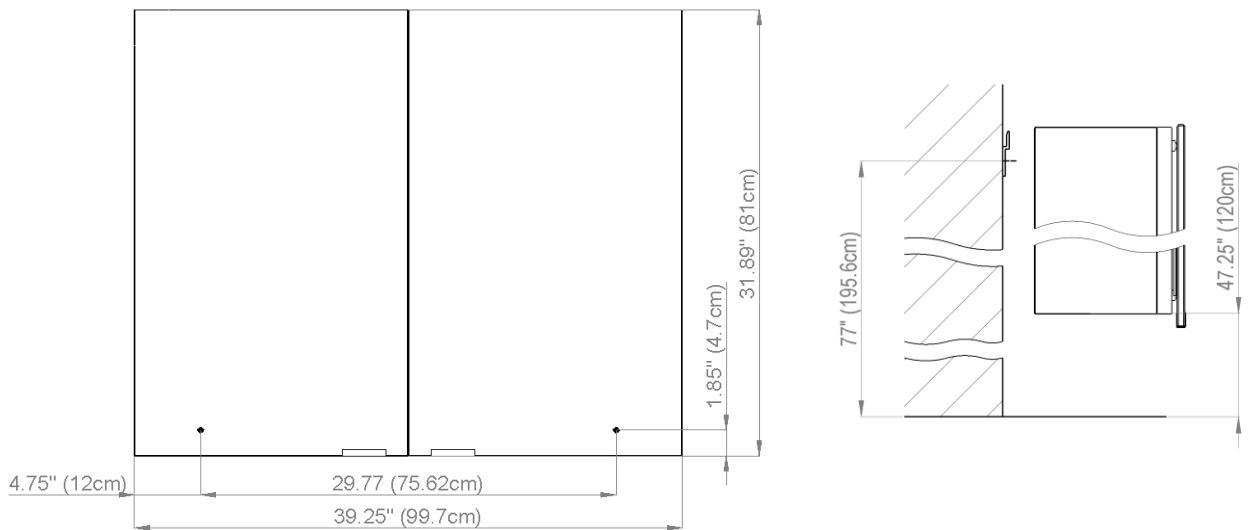

Diamando

Edition
Edition

08-2011

Mirror cabinet
Armoire de toilette

DM 2/39 1/4" without electrics
SIDLER No.: 1'510'000

SIDLER International Ltd.

Made in Switzerland

#205-2999 Underhill Avenue, Burnaby, BC V5A 3C2
www.sidler-international.com

Aluminium case
6 adjustable glass trays
1 cosmetic box, 1 cosmetic mirror

Boîtier en aluminium
6 tablettes en verre réglables
1 cassette de beauté, 1 miror grossissant

Rough opening : 30.75 x 38.5

The dimensions in centimetres/inches go with the reservation of the factory tolerance, later modifications if necessary as well as further possibilities of installation. The responsibility for consequences of incorrect and incomplete dimensions is out of question.

Les dimensions en centimètre/inches s'entendent sous réserve des tolérances d'usine, d'éventuelles modifications ultérieures, de même que de nouvelles possibilités de montage. La responsabilité ne peut être engagée en cas de cotes manquantes ou erronées.