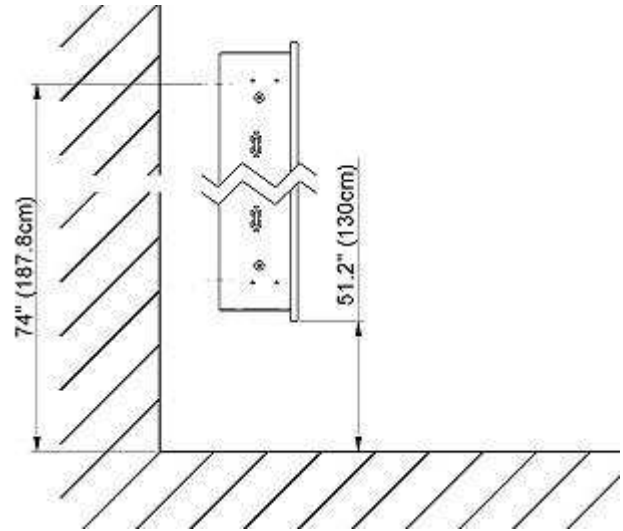

Singla

SIDLER

Made in Switzerland

Edition
Edition

01-2012

Mirror cabinet
Armoire de toilette

SI 1/19" none electric
SIDLER No.: 1'605'000

SIDLER International Ltd.
Made in Switzerland

#205-2999 Underhill Avenue, Burnaby, BC V5A 3C2
www.sidler-international.com

surface mount

recessed

Steel metal cabinet
Hinge on the left or right
3 adjustable glass trays
1 cosmetic box, 1 cosmetic mirror

*Cabinet de tôle
Gond à gauche ou à droite
3 tablettes en verre réglables
1 cassette de beauté, 1 miror grossissant*

Rough opening : 24" (61cm) x 18.2" (46.25cm)

The dimensions in centimetres/inches go with the reservation of the factory tolerance, later modifications if necessary as well as further possibilities of installation. The responsibility for consequences of incorrect and incomplete dimensions is out of question.

Les dimensions en centimètre/inches s'entendent sous réserve des tolérances d'usine, d'éventuelles modifications ultérieures, de même que de nouvelles possibilités de montage. La responsabilité ne peut être engagée en cas de cotes manquantes ou erronées.