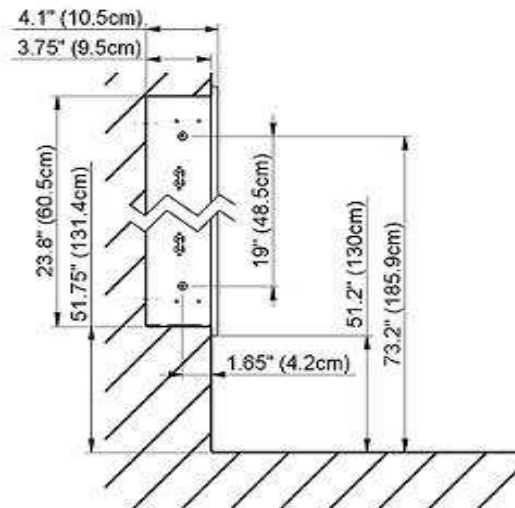

#205-2999 Underhill Avenue, Burnaby, BC V5A 3C2
www.sidler-international.com

surface mount

recessed

Steel metal cabinet
Hinge on the left or right
3 adjustable glass trays
1 cosmetic box, 1 cosmetic mirror

*Cabinet de tôle
Gond à gauche ou à droite
3 tablettes en verre réglables
1 cassette de beauté, 1 miror grossissant*

Rough opening : 24" (61cm) x 18.2" (46.25cm)

The dimensions in centimetres/inches go with the reservation of the factory tolerance, later modifications if necessary as well as further possibilities of installation. The responsibility for consequences of incorrect and incomplete dimensions is out of question.

Les dimensions en centimètre/inches s'entendent sous réserve des tolérances d'usine, d'éventuelles modifications ultérieures, de même que de nouvelles possibilités de montage. La responsabilité ne peut être engagée en cas de cotes manquantes ou erronées.