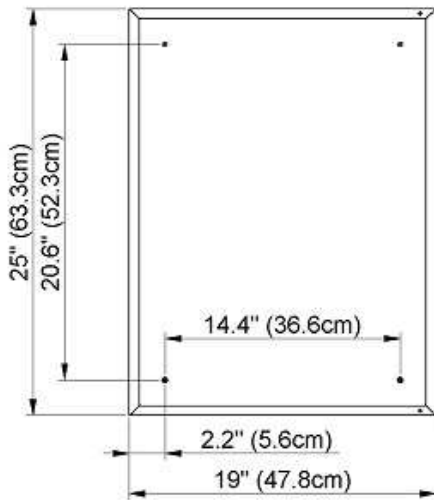

#205-2999 Underhill Avenue, Burnaby, BC V5A 3C2
www.sidler-international.com

surface mount

recessed

Steel metal cabinet
Hinge on the left or right
3 adjustable glass trays
1 cosmetic box, 1 cosmetic mirror

*Cabinet de tôle
Gond à gauche ou à droite
3 tablettes en verre réglables
1 cassette de beauté, 1 miror grossissant*

Rough opening : 24" (61cm) x 18.2" (46.25cm)

The dimensions in centimetres/inches go with the reservation of the factory tolerance, later modifications if necessary as well as further possibilities of installation. The responsibility for consequences of incorrect and incomplete dimensions is out of question.

Les dimensions en centimètre/inches s'entendent sous réserve des tolérances d'usine, d'éventuelles modifications ultérieures, de même que de nouvelles possibilités de montage. La responsabilité ne peut être engagée en cas de cotes manquantes ou erronées.