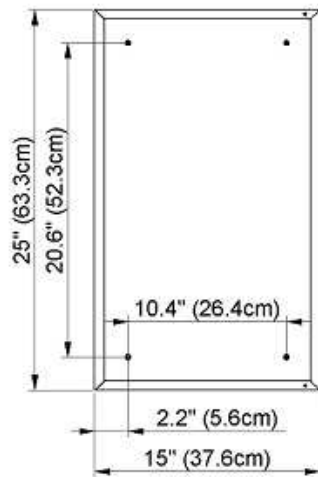

surface mount