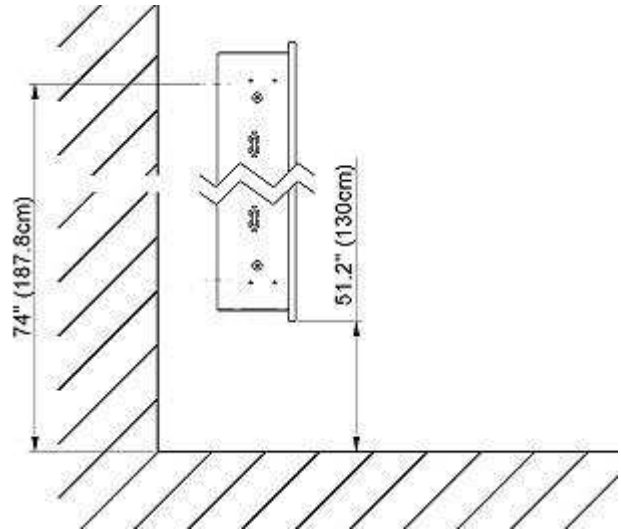

surface mount