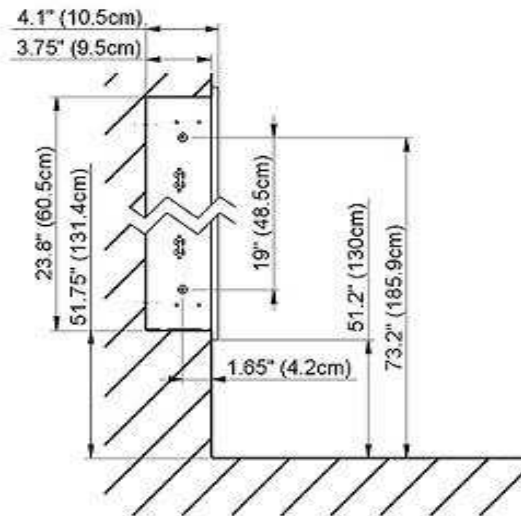

Steel metal cabinet  
 Hinge on the left or right  
 3 adjustable glass trays  
 1 cosmetic box, 1 cosmetic mirror

Cabinet de tôle  
 Gond à gauche ou à droite  
 3 tablettes en verre réglables  
 1 cassette de beauté, 1 miror grossissant

Rough opening : 24" (61cm) x 14.2" (36.1cm)

The dimensions in centimetres/inches go with the reservation of the factory tolerance, later modifications if necessary as well as further possibilities of installation. The responsibility for consequences of incorrect and incomplete dimensions is out of question.

Les dimensions en centimètre/inches s'entendent sous réserve des tolérances d'usine, d'éventuelles modifications ultérieures, de même que de nouvelles possibilités de montage. La responsabilité ne peut être engagée en cas de cotes manquantes ou erronées.