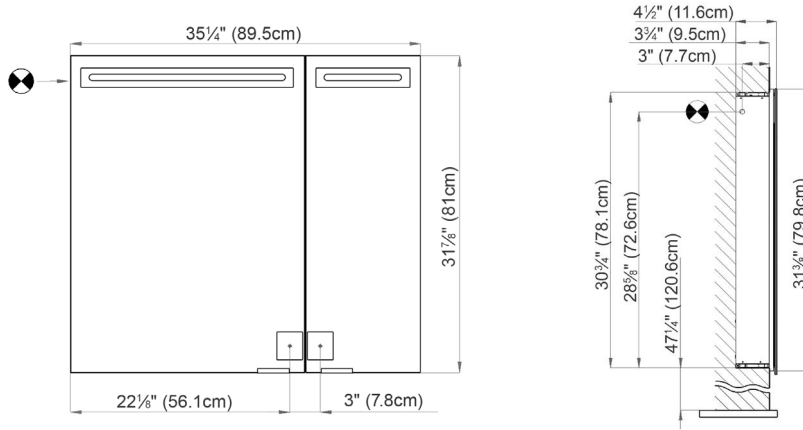

**LED**

**SIDLER**  
*is Leidenschaft*

Mirror Cabinet  
*Armoire de toilette*

LED 2/35 1/4"/L AS  
SIDLER No.: 1.709.010

SIDLER International Ltd.  
Made in Switzerland  
Vancouver, BC  
www.sidler-international.com

Recessed Application

Electrical connection  
*Raccord électrique*

Socket  
*Prise de courant*

Fastening hole below  
*Trous de fixation en bas*

Fastening hole above  
*Trous de fixation en au-dessus*

Aluminium case  
2 LED strip 26W  
dimmbable  
2 sockets  
6 adjustable glass trays  
1 cosmetic box, 1 cosmetic mirror

*Des installations électriques doivent être faites*  
*par un électricien qualifié avec une licence*

Rough opening: 30 3/4 x 34 1/2

Surface Mount

The dimensions in centimetres/inches go with the reservation of the factory tolerance, later modifications if necessary as well as further possibilities of installation. The responsibility for consequences of incorrect and incomplete dimensions is out of question.

*Les dimensions en centimètre/inches s'entendent sous réserve des tolérances d'usine, d'éventuelles modifications ultérieures, de même que de nouvelles possibilités de montage. La responsabilité ne peut être engagée en cas de cotes manquantes ou erronées.*