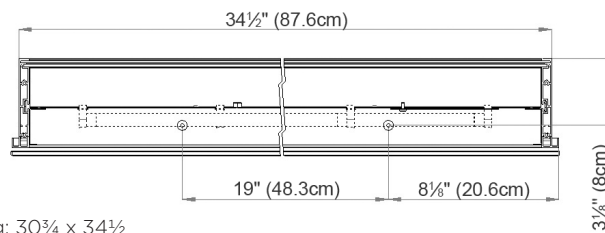

Recessed Application

Electrical connection  
*Raccord électrique*

Socket  
*Prise de courant*

Fastening hole below  
*Trous de fixation en bas*

Fastening hole above  
*Trous de fixation en au-dessus*

Aluminium case  
2 LED strip 26W  
dimmbable  
2 sockets  
6 adjustable glass trays  
1 cosmetic box, 1 cosmetic mirror

*Boîtier en aluminium*  
*2 LED bande 26W*  
*graduable*  
*2 prises*  
*6 étagères en verre réglables*  
*1 boîte cosmétique, 1 miroir à loupe*

Electrical installation shall be performed  
by a qualified licensed electrician

*Des installations électriques doivent être faites*  
*par un électricien qualifié avec une licence*

Rough opening: 30 3/4 x 34 1/2

Surface Mount

The dimensions in centimetres/inches go with the reservation of the factory tolerance, later modifications if necessary as well as further possibilities of installation. The responsibility for consequences of incorrect and incomplete dimensions is out of question.

*Les dimensions en centimètre/inches s'entendent sous réserve des tolérances d'usine, d'éventuelles modifications ultérieures, de même que de nouvelles possibilités de montage. La responsabilité ne peut être engagée en cas de cotes manquantes ou erronées.*