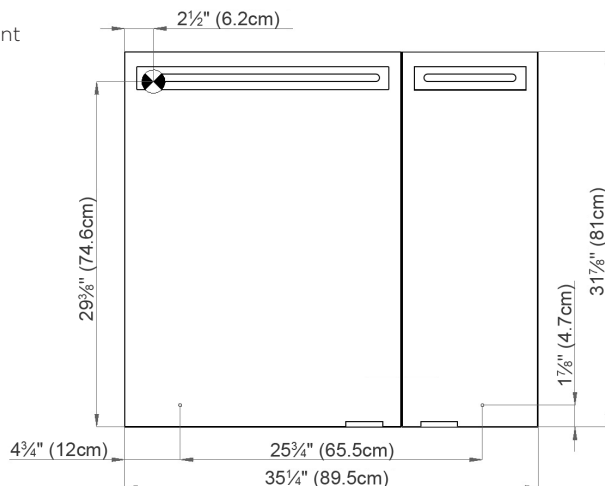

Recessed Application

Electrical connection  
*Raccord électrique*

Socket  
*Prise de courant*

Fastening hole below  
*Trous de fixation en bas*

Fastening hole above  
*Trous de fixation en au-dessus*

Aluminium case  
2 LED strip 26W  
dimmbable  
2 sockets  
6 adjustable glass trays  
1 cosmetic box, 1 cosmetic mirror

*Boîtier en aluminium*  
*2 LED bande 26W*  
*graduable*  
*2 prises*  
*6 étagères en verre réglables*  
*1 boîte cosmétique, 1 miroir à loupe*

Electrical installation shall be performed  
by a qualified licensed electrician

*Des installations électriques doivent être faites*  
*par un électricien qualifié avec une licence*

Rough opening: 30 3/4 x 34 1/2

Surface Mount

The dimensions in centimetres/inches go with the reservation of the factory tolerance, later modifications if necessary as well as further possibilities of installation. The responsibility for consequences of incorrect and incomplete dimensions is out of question.

*Les dimensions en centimètre/inches s'entendent sous réserve des tolérances d'usine, d'éventuelles modifications ultérieures, de même que de nouvelles possibilités de montage. La responsabilité ne peut être engagée en cas de cotes manquantes ou erronées.*