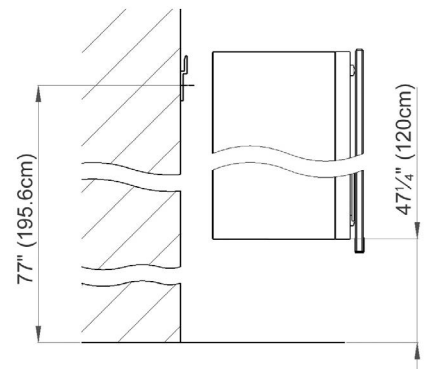

Recessed Application

Electrical connection  
*Raccord électrique*

Socket  
*Prise de courant*

Fastening hole below  
*Trous de fixation en bas*

Fastening hole above  
*Trous de fixation en au-dessus*

Aluminium case  
2 LED strip 26W  
dimmbable  
2 sockets  
6 adjustable glass trays  
1 cosmetic box, 1 cosmetic mirror

*Boîtier en aluminium*  
*2 LED bande 26W*  
*graduable*  
*2 prises*  
*6 étagères en verre réglables*  
*1 boîte cosmétique, 1 miroir à loupe*

Electrical installation shall be performed  
by a qualified licensed electrician

*Des installations électriques doivent être faites*  
*par un électricien qualifié avec une licence*

Rough opening: 30 3/4 x 34 1/2

Surface Mount

The dimensions in centimetres/inches go with the reservation of the factory tolerance, later modifications if necessary as well as further possibilities of installation. The responsibility for consequences of incorrect and incomplete dimensions is out of question.

*Les dimensions en centimètre/inches s'entendent sous réserve des tolérances d'usine, d'éventuelles modifications ultérieures, de même que de nouvelles possibilités de montage. La responsabilité ne peut être engagée en cas de cotes manquantes ou erronées.*