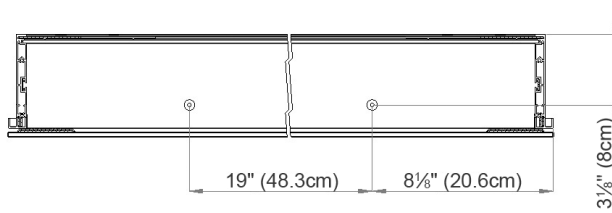

LED

SIDLER
is Leidenschaft

Mirror Cabinet
Armoire de toilette

LED 2/35 1/4"
SIDLER No.: 1.709.000

SIDLER International Ltd.
Made in Switzerland
Vancouver, BC
www.sidler-international.com

Recessed Application

 Electrical connection
Raccord électrique

 Socket
Prise de courant

Fastening hole below
Trous de fixation en bas

Fastening hole above
Trous de fixation en au-dessus

Rough opening: 30 3/4 x 34 1/2

Aluminium case
2 LED strip 26W
dimnable
2 sockets
6 adjustable glass trays
1 cosmetic box, 1 cosmetic mirror

Boîtier en aluminium
2 LED bande 26W
graduable
2 prises
6 étagères en verre réglables
1 boîte cosmétique, 1 miroir à loupe

Electrical installation shall be performed
by a qualified licensed electrician

Les dimensions en centimètre/inches s'entendent sous réserve des tolérances d'usine, d'éventuelles modifications ultérieures, de même que de nouvelles possibilités de montage. La responsabilité ne peut être engagée en cas de cotes manquantes ou erronées.