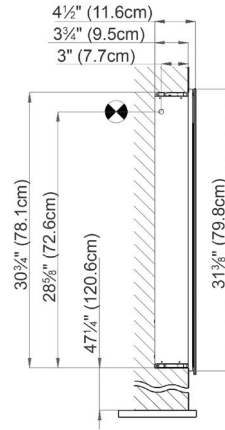

LED

SIDLER
is Leidenschaft

Mirror Cabinet
Armoire de toilette

LED 2/35 1/4"
SIDLER No.: 1.709.000

SIDLER International Ltd.
Made in Switzerland
Vancouver, BC
www.sidler-international.com

Recessed Application

 Electrical connection
Raccord électrique

 Socket
Prise de courant

Fastening hole below
Trous de fixation en bas

Fastening hole above
Trous de fixation en au-dessus

Rough opening: 30 3/4 x 34 1/2

Aluminium case
2 LED strip 26W
dimnable
2 sockets
6 adjustable glass trays
1 cosmetic box, 1 cosmetic mirror

Des installations électriques doivent être faites
par un électricien qualifié avec une licence

Surface Mount

The dimensions in centimetres/inches go with the reservation of the factory tolerance, later modifications if necessary as well as further possibilities of installation. The responsibility for consequences of incorrect and incomplete dimensions is out of question.

Les dimensions en centimètre/inches s'entendent sous réserve des tolérances d'usine, d'éventuelles modifications ultérieures, de même que de nouvelles possibilités de montage. La responsabilité ne peut être engagée en cas de cotes manquantes ou erronées.