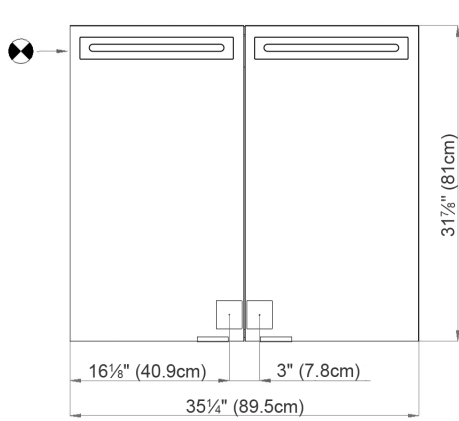

 Electrical connection
Raccord électrique

 Socket
Prise de courant

Fastening hole below
Trous de fixation en bas

Fastening hole above
Trous de fixation en au-dessus

Rough opening: 30 3/4 x 34 1/2

Aluminium case
2 LED strip 26W
dimnable
2 sockets
6 adjustable glass trays
1 cosmetic box, 1 cosmetic mirror

Boîtier en aluminium
2 LED bande 26W
graduable
2 prises
6 étagères en verre réglables
1 boîte cosmétique, 1 miroir à loupe

Electrical installation shall be performed
by a qualified licensed electrician

Des installations électriques doivent être faites
par un électricien qualifié avec une licence

Surface Mount

The dimensions in centimetres/inches go with the reservation of the factory tolerance, later modifications if necessary as well as further possibilities of installation. The responsibility for consequences of incorrect and incomplete dimensions is out of question.

Les dimensions en centimètre/inches s'entendent sous réserve des tolérances d'usine, d'éventuelles modifications ultérieures, de même que de nouvelles possibilités de montage. La responsabilité ne peut être engagée en cas de cotes manquantes ou erronées.