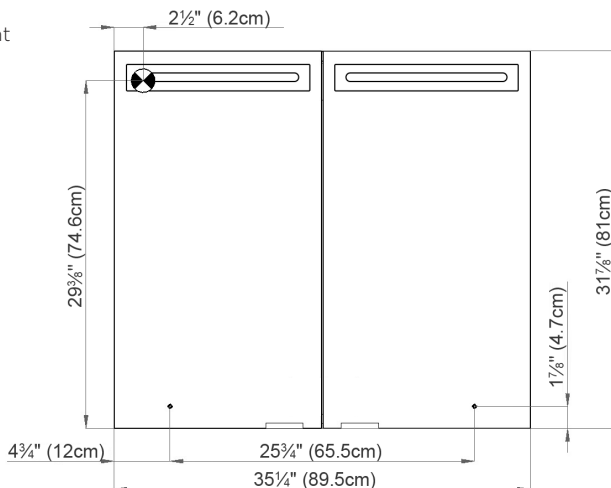

 Electrical connection
Raccord électrique

 Socket
Prise de courant

Fastening hole below
Trous de fixation en bas

Fastening hole above
Trous de fixation en au-dessus

Rough opening: 30 3/4 x 34 1/2

Aluminium case
2 LED strip 26W
dimnable
2 sockets
6 adjustable glass trays
1 cosmetic box, 1 cosmetic mirror

Boîtier en aluminium
2 LED bande 26W
graduable
2 prises
6 étagères en verre réglables
1 boîte cosmétique, 1 miroir à loupe

Electrical installation shall be performed
by a qualified licensed electrician

Des installations électriques doivent être faites
par un électricien qualifié avec une licence

Surface Mount

The dimensions in centimetres/inches go with the reservation of the factory tolerance, later modifications if necessary as well as further possibilities of installation. The responsibility for consequences of incorrect and incomplete dimensions is out of question.

Les dimensions en centimètre/inches s'entendent sous réserve des tolérances d'usine, d'éventuelles modifications ultérieures, de même que de nouvelles possibilités de montage. La responsabilité ne peut être engagée en cas de cotes manquantes ou erronées.