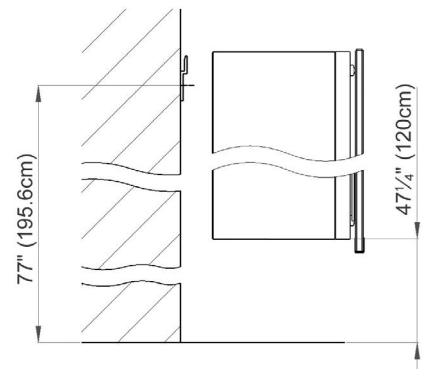

 Electrical connection
Raccord électrique

 Socket
Prise de courant

Fastening hole below
Trous de fixation en bas

Fastening hole above
Trous de fixation en au-dessus

Rough opening: 30 3/4 x 34 1/2

Aluminium case
2 LED strip 26W
dimnable
2 sockets
6 adjustable glass trays
1 cosmetic box, 1 cosmetic mirror

Boîtier en aluminium
2 LED bande 26W
graduable
2 prises
6 étagères en verre réglables
1 boîte cosmétique, 1 miroir à loupe

Electrical installation shall be performed
by a qualified licensed electrician

Des installations électriques doivent être faites
par un électricien qualifié avec une licence

Surface Mount

The dimensions in centimetres/inches go with the reservation of the factory tolerance, later modifications if necessary as well as further possibilities of installation. The responsibility for consequences of incorrect and incomplete dimensions is out of question.