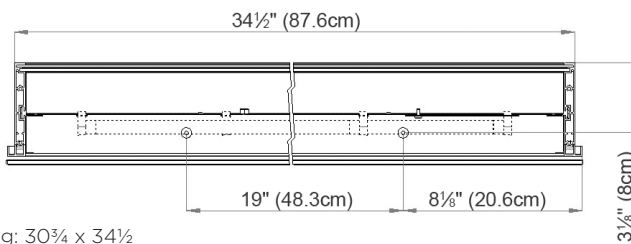

 Electrical connection
Raccord électrique

 Socket
Prise de courant

Fastening hole below
Trous de fixation en bas

Fastening hole above
Trous de fixation en au-dessus

Rough opening: 30 3/4 x 34 1/2

Aluminium case
2 LED strip 26W
dimnable
2 sockets
6 adjustable glass trays
1 cosmetic box, 1 cosmetic mirror

Boîtier en aluminium
2 LED bande 26W
graduable
2 prises
6 étagères en verre réglables
1 boîte cosmétique, 1 miroir à loupe

Electrical installation shall be performed
by a qualified licensed electrician

Des installations électriques doivent être faites
par un électricien qualifié avec une licence

Surface Mount

The dimensions in centimetres/inches go with the reservation of the factory tolerance, later modifications if necessary as well as further possibilities of installation. The responsibility for consequences of incorrect and incomplete dimensions is out of question.

Les dimensions en centimètre/inches s'entendent sous réserve des tolérances d'usine, d'éventuelles modifications ultérieures, de même que de nouvelles possibilités de montage. La responsabilité ne peut être engagée en cas de cotes manquantes ou erronées.