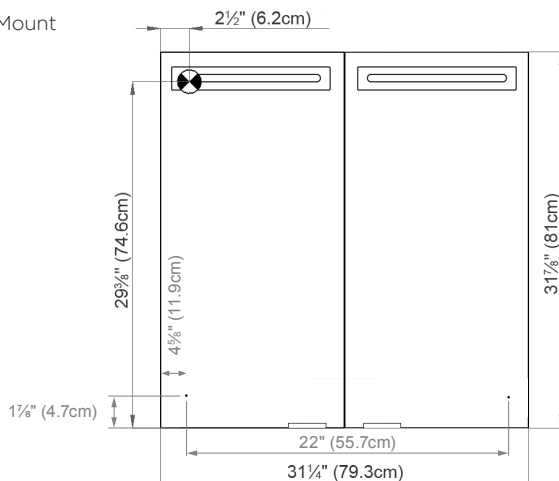

Electrical connection
Raccord électrique

Socket
Prise de courant

Fastening hole below
Trous de fixation en bas

Fastening hole above
Trous de fixation en au-dessus

Rough opening: 30 3/4 x 30 1/2

Aluminium case
2 LED strip 23W
dimnable
2 sockets
6 adjustable glass trays
1 cosmetic box, 1 cosmetic mirror

Boîtier en aluminium
2 LED bande 23W
graduable
2 prises
6 étagères en verre réglables
1 boîte cosmétique, 1 miroir à loupe

Electrical installation shall be performed
by a qualified licensed electrician

Des installations électriques doivent être faites
par un électricien qualifié avec une licence

Surface Mount

The dimensions in centimetres/inches go with the reservation of the factory tolerance, later modifications if necessary as well as further possibilities of installation. The responsibility for consequences of incorrect and incomplete dimensions is out of question.

Les dimensions en centimètre/inches s'entendent sous réserve des tolérances d'usine, d'éventuelles modifications ultérieures, de même que de nouvelles possibilités de montage. La responsabilité ne peut être engagée en cas de cotes manquantes ou erronées.