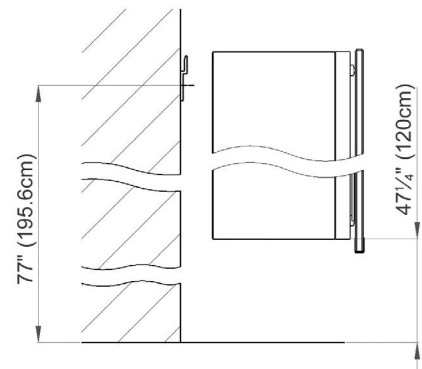

Electrical connection
Raccord électrique

Socket
Prise de courant

Fastening hole below
Trous de fixation en bas

Fastening hole above
Trous de fixation en au-dessus

Rough opening: 30 3/4 x 30 1/2

Aluminium case
2 LED strip 23W
dimnable
2 sockets
6 adjustable glass trays
1 cosmetic box, 1 cosmetic mirror

Boîtier en aluminium
2 LED bande 23W
graduable
2 prises
6 étagères en verre réglables
1 boîte cosmétique, 1 miroir à loupe

Electrical installation shall be performed
by a qualified licensed electrician

Des installations électriques doivent être faites
par un électricien qualifié avec une licence

Surface Mount

The dimensions in centimetres/inches go with the reservation of the factory tolerance, later modifications if necessary as well as further possibilities of installation. The responsibility for consequences of incorrect and incomplete dimensions is out of question.