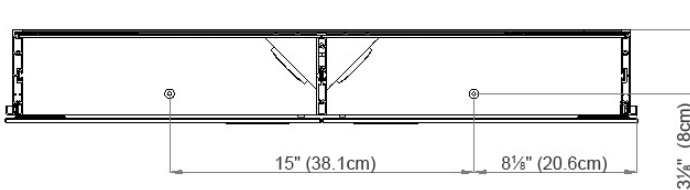

LED

SIDLER
is Leidenschaft

Mirror Cabinet
Armoire de toilette

LED 2/31 1/4"
SIDLER No.: 1.708.000

SIDLER International Ltd.
Made in Switzerland
Vancouver, BC
www.sidler-international.com

Recessed Application

Electrical connection
Raccord électrique

Socket
Prise de courant

Fastening hole below
Trous de fixation en bas

Fastening hole above
Trous de fixation en au-dessus

Rough opening: 30 3/4 x 30 1/2

Aluminium case
2 LED strip 23W
dimnable
2 sockets
6 adjustable glass trays
1 cosmetic box, 1 cosmetic mirror

Boîtier en aluminium
2 LED bande 23W
graduable
2 prises
6 étagères en verre réglables
1 boîte cosmétique, 1 miroir à loupe

Electrical installation shall be performed
by a qualified licensed electrician

Les dimensions en centimètre/inches s'entendent sous réserve des tolérances d'usine, d'éventuelles modifications ultérieures, de même que de nouvelles possibilités de montage. La responsabilité ne peut être engagée en cas de cotes manquantes ou erronées.