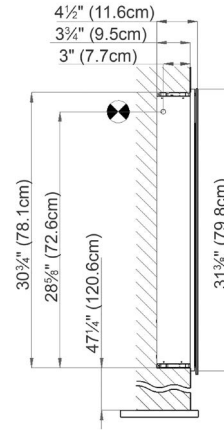

LED

SIDLER
is Leidenschaft

Mirror Cabinet
Armoire de toilette

LED 2/31 1/4"
SIDLER No.: 1.708.000

SIDLER International Ltd.
Made in Switzerland
Vancouver, BC
www.sidler-international.com

Recessed Application

Electrical connection
Raccord électrique

Socket
Prise de courant

Fastening hole below
Trous de fixation en bas

Fastening hole above
Trous de fixation en au-dessus

Rough opening: 30 3/4 x 30 1/2

Aluminium case
2 LED strip 23W
dimnable
2 sockets
6 adjustable glass trays
1 cosmetic box, 1 cosmetic mirror

Des installations électriques doivent être faites
par un électricien qualifié avec une licence

Surface Mount

The dimensions in centimetres/inches go with the reservation of the factory tolerance, later modifications if necessary as well as further possibilities of installation. The responsibility for consequences of incorrect and incomplete dimensions is out of question.

Les dimensions en centimètre/inches s'entendent sous réserve des tolérances d'usine, d'éventuelles modifications ultérieures, de même que de nouvelles possibilités de montage. La responsabilité ne peut être engagée en cas de cotes manquantes ou erronées.