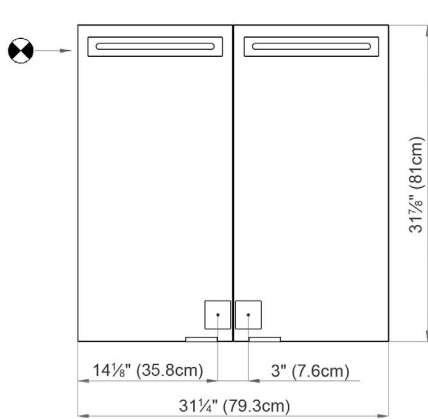

Electrical connection
Raccord électrique

Socket
Prise de courant

Fastening hole below
Trous de fixation en bas

Fastening hole above
Trous de fixation en au-dessus

Rough opening: 30 3/4 x 30 1/2

Aluminium case
2 LED strip 23W
dimnable
2 sockets
6 adjustable glass trays
1 cosmetic box, 1 cosmetic mirror

Boîtier en aluminium
2 LED bande 23W
graduable
2 prises
6 étagères en verre réglables
1 boîte cosmétique, 1 miroir à loupe

Electrical installation shall be performed
by a qualified licensed electrician

Des installations électriques doivent être faites
par un électricien qualifié avec une licence

Surface Mount

The dimensions in centimetres/inches go with the reservation of the factory tolerance, later modifications if necessary as well as further possibilities of installation. The responsibility for consequences of incorrect and incomplete dimensions is out of question.

Les dimensions en centimètre/inches s'entendent sous réserve des tolérances d'usine, d'éventuelles modifications ultérieures, de même que de nouvelles possibilités de montage. La responsabilité ne peut être engagée en cas de cotes manquantes ou erronées.