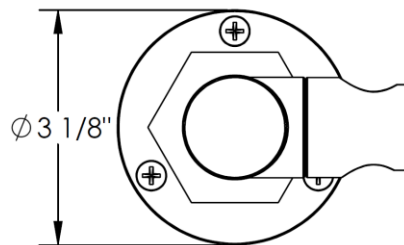

WFL-EV04

Elan Vital Wall Hook

WATERMARK DESIGNS 11/3/2014

350 Dewitt Ave Brooklyn NY 11207 USA T 718 257 2800 F 718 257 2144 info@watermark-designs.com