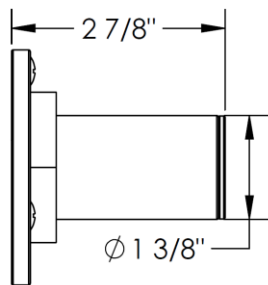

WFL-EV04

Elan Vital Wall Hook

WATERMARK DESIGNS 11/3/2014

350 Dewitt Ave Brooklyn NY 11207 USA T 718 257 2800 F 718 257 2144 info@watermark-designs.com