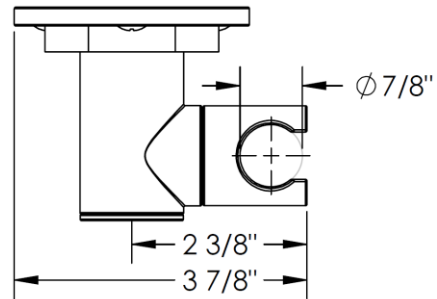

WFL-EV04

Elan Vital Wall Hook

WATERMARK DESIGNS 11/3/2014

350 Dewitt Ave Brooklyn NY 11207 USA T 718 257 2800 F 718 257 2144 info@watermark-designs.com