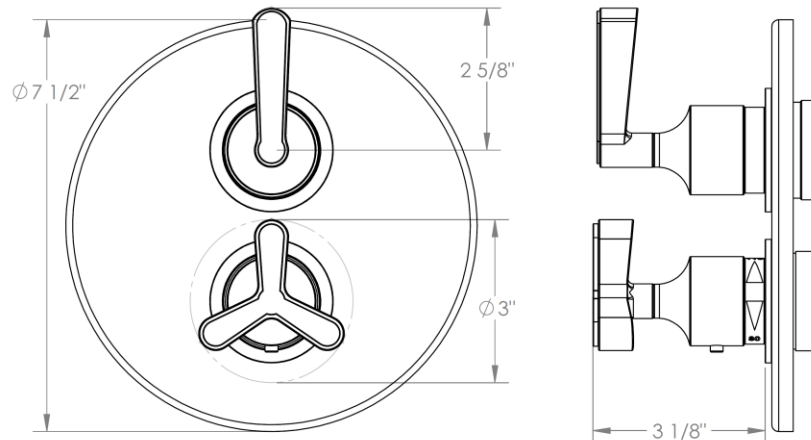

29-THRMKT20-TR14-TR15

Thermostatic trim

WATERMARK DESIGNS

350 Dewitt Ave Brooklyn NY 11207 USA T 718 257 2800 F 718 257 2144 info@watermark-designs.com