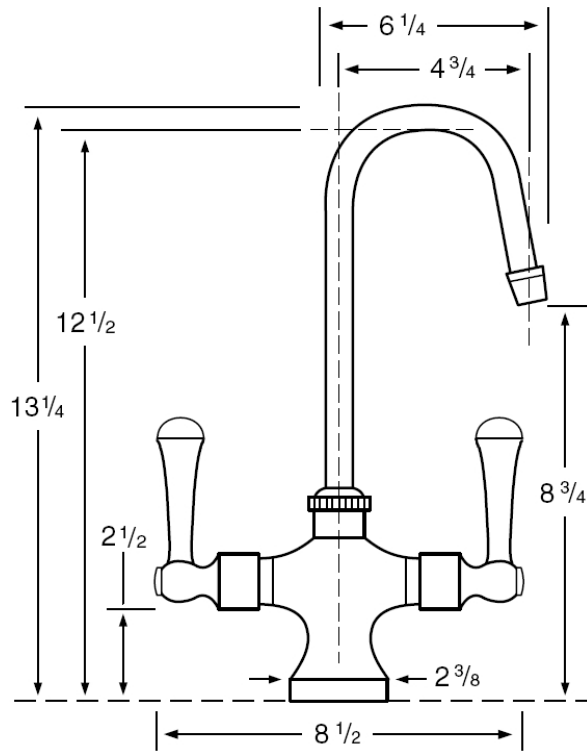

180-9.2A-S1A
Single Hole Bar Faucet

WATERMARK DESIGNS

491 Wortman Avenue Spring Creek NY 11208 USA T 718 257 2800 F 718 257 2144 info@watermark-designs.com