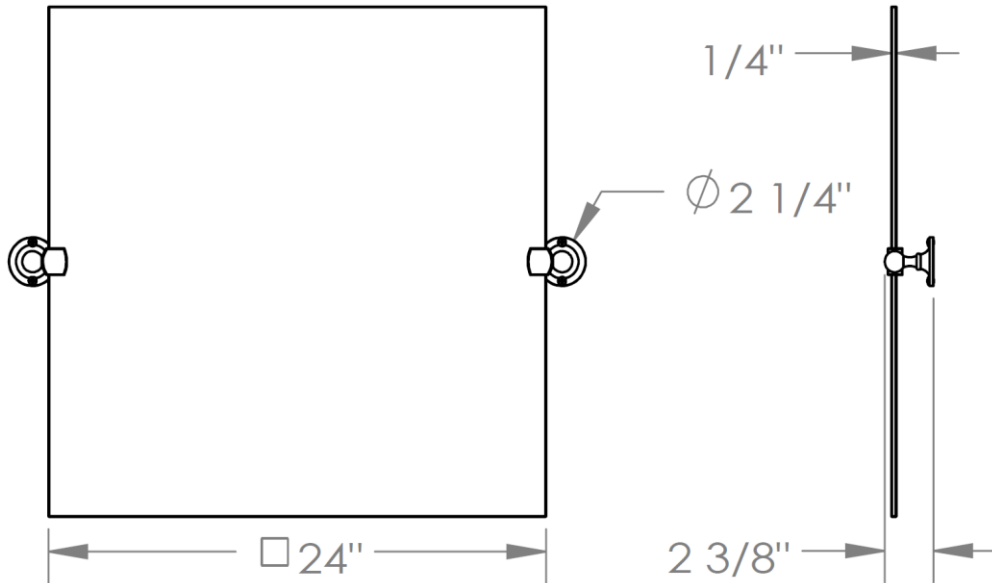

321-0.9D

24" Square Mirror - Swivel

WATERMARK DESIGNS 3/13/2015

350 Dewitt Ave Brooklyn NY 11207 USA T 718 257 2800 F 718 257 2144 info@watermark-designs.com