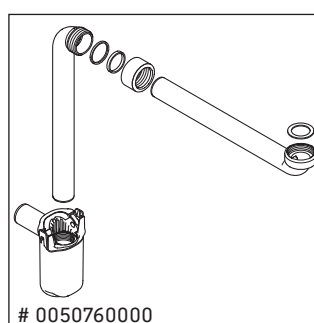

X-Large

XL 6343

Montageanleitung

Verwendungshinweise

Die Badmöbelserie entspricht den gültigen Normen und Richtlinien zum Zeitpunkt der Auslieferung und ist für den Einsatz in Bädern konzipiert. Eine direkte Benetzung mit Wasser z. B. beim Duschen ist zu vermeiden.

Technische Verbesserungen und optische Veränderungen an den abgebildeten Produkten behalten wir uns vor.

Best.-Nr. XL6343/16.09.2