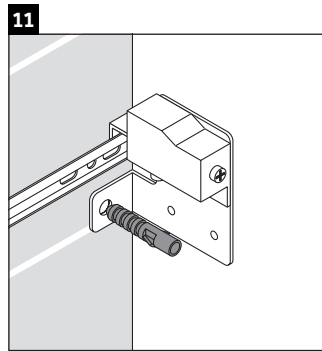

Best.-Nr. XL6343/16.09.2