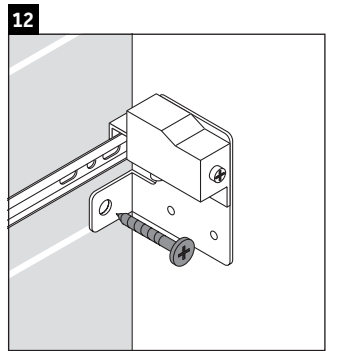

Best.-Nr. XL6343/16.09.2