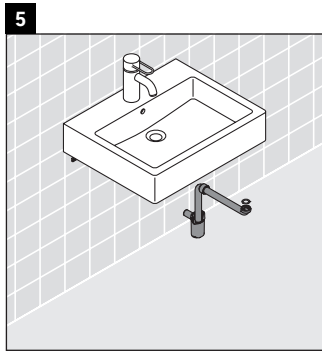

Best.-Nr. XL6343/16.09.2