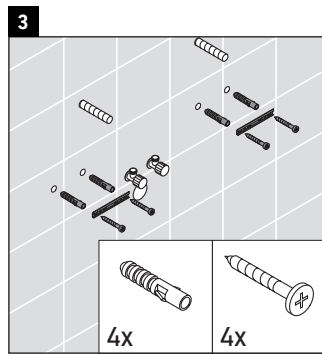

Best.-Nr. XL6343/16.09.2