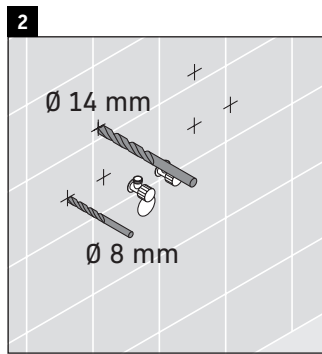

X-Large

XL 6343

Montageanleitung

Verwendungshinweise

Die Badmöbelserie entspricht den gültigen Normen und Richtlinien zum Zeitpunkt der Auslieferung und ist für den Einsatz in Bädern konzipiert. Eine direkte Benetzung mit Wasser z. B. beim Duschen ist zu vermeiden.

Technische Verbesserungen und optische Veränderungen an den abgebildeten Produkten behalten wir uns vor.

Best.-Nr. XL6343/16.09.2