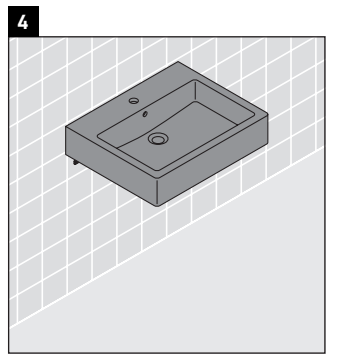

Best.-Nr. XL6343/16.09.2