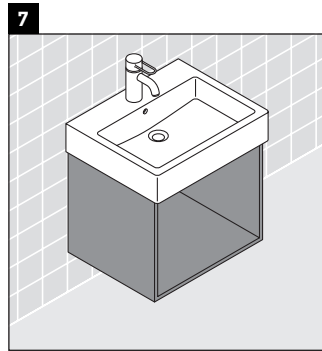

Best.-Nr. XL6343/16.09.2