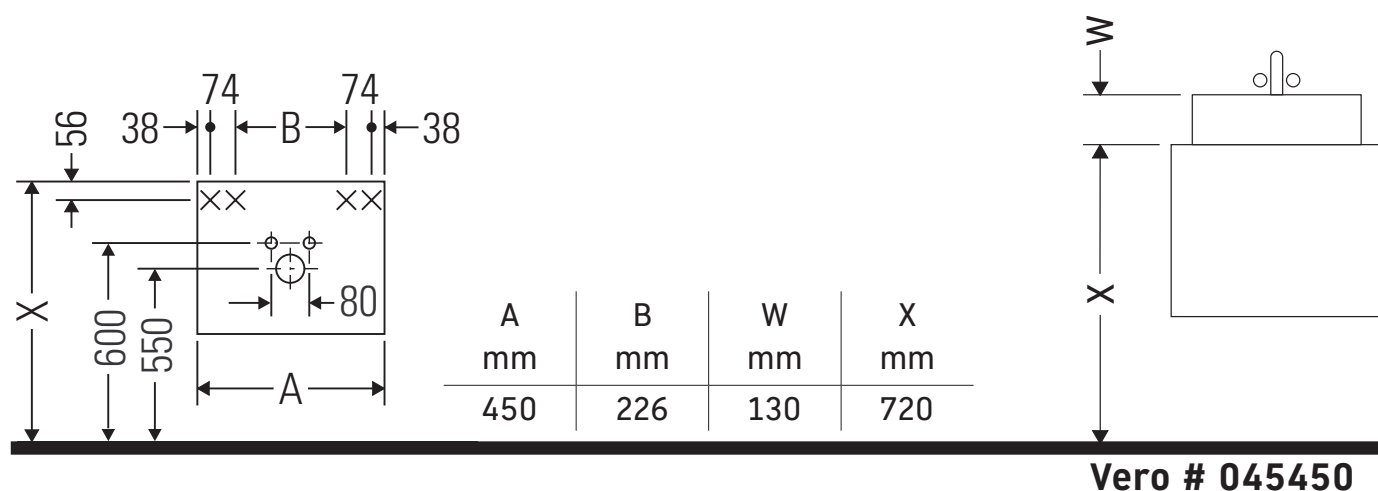

X-Large

XL 6343

Montageanleitung

Verwendungshinweise

Die Badmöbelserie entspricht den gültigen Normen und Richtlinien zum Zeitpunkt der Auslieferung und ist für den Einsatz in Bädern konzipiert. Eine direkte Benetzung mit Wasser z. B. beim Duschen ist zu vermeiden.

Technische Verbesserungen und optische Veränderungen an den abgebildeten Produkten behalten wir uns vor.

Best.-Nr. XL6343/16.09.2