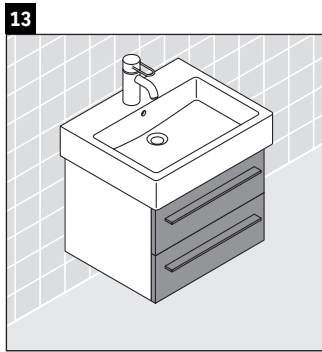

Best.-Nr. XL6343/16.09.2