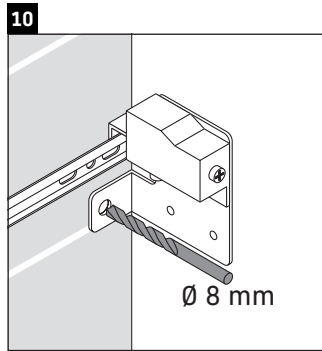

Best.-Nr. XL6343/16.09.2