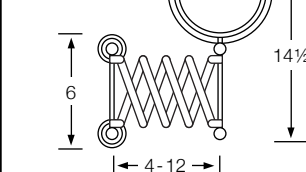

TV-Top View SV-Side View FV-Front View

160-0.1/0.1A/0.1B
Towel Bar (TV)

160-0.3 Towel Ring (FV/SV)

160-0.4
Paper Holder (FV/SV)

160-0.5
Robe Hook (SV)

160-0.6/0.7
Tumbler Holder/
Soap Dish (TV)

160-0.8
Glass Shelf (TV)

160-0.9
Extended
Shaving Mirror
(FV)

160-0.9A/B/C/D
Mirror (SV)

160-0.12A
Wire Dish (TV)

Venetian 180

180-0.1/0.1A/0.1B
Towel Bar (TV)

180-0.2/0.2A/0.2B
Double Towel Bar (TV/SV)

180-0.3 Towel Ring (FV/SV)

180-0.4
Paper Holder (TV)