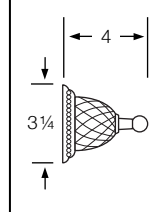

TV-Top View SV-Side View FV-Front View

160-0.1/0.1A/0.1B
Towel Bar (TV)

160-0.3 Towel Ring (FV/SV)

160-0.4
Paper Holder (FV/SV)

160-0.5
Robe Hook (SV)

160-0.6/0.7
Tumbler Holder/
Soap Dish (TV)

160-0.8
Glass Shelf (TV)

160-0.9
Extended
Shaving Mirror
(FV)

160-0.9A/B/C/D
Mirror (SV)

160-0.12A
Wire Dish (TV)

Venetian 180

180-0.1/0.1A/0.1B
Towel Bar (TV)

180-0.2/0.2A/0.2B
Double Towel Bar (TV/SV)

180-0.3 Towel Ring (FV/SV)

180-0.4
Paper Holder (TV)

180-0.5
Robe Hook (SV)

180-0.6/180-0.7
Tumbler Holder/Soap Dish (SV/TV)

180-0.8
Glass Shelf (TV)

180-0.9
Extended
Shaving Mirror
(FV)

180-0.9A/B/C/D
Mirror (SV)

180-0.12A
Wire Dish (TV)

Wyndham 185

185-0.1/0.1A/0.1B
Towel Bar (TV)

185-0.9A/B/C/D
Mirror (SV)

185-0.12A
Wire Dish (TV)