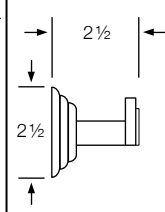

TV-Top View SV-Side View FV-Front View

160-0.1/0.1A/0.1B
Towel Bar (TV)

160-0.3 Towel Ring (FV/SV)

160-0.4
Paper Holder (FV/SV)

160-0.5
Robe Hook (SV)

160-0.6/0.7
Tumbler Holder/
Soap Dish (TV)

160-0.8
Glass Shelf (TV)

160-0.9
Extended
Shaving Mirror
(FV)

160-0.9A/B/C/D
Mirror (SV)

160-0.12A
Wire Dish (TV)

Venetian 180

180-0.1/0.1A/0.1B
Towel Bar (TV)

180-0.2/0.2A/0.2B
Double Towel Bar (TV/SV)

180-0.3 Towel Ring (FV/SV)

180-0.4
Paper Holder (TV)

180-0.5
Robe Hook (SV)

180-0.6/180-0.7
Tumbler Holder/Soap Dish (SV/TV)

180-0.8
Glass Shelf (TV)

180-0.9
Extended
Shaving Mirror
(FV)

180-0.9A/B/C/D
Mirror (SV)

180-0.12A
Wire Dish (TV)

Wyndham 185

185-0.1/0.1A/0.1B
Towel Bar (TV)

185-0.9A/B/C/D
Mirror (SV)

185-0.12A
Wire Dish (TV)