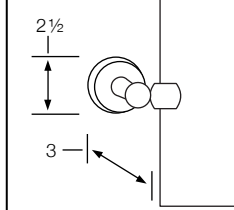

TV-Top View SV-Side View FV-Front View

160-0.1/0.1A/0.1B
Towel Bar (TV)

160-0.3 Towel Ring (FV/SV)

160-0.4
Paper Holder (FV/SV)

160-0.5
Robe Hook (SV)

160-0.6/0.7
Tumbler Holder/
Soap Dish (TV)

160-0.8
Glass Shelf (TV)

160-0.9
Extended
Shaving Mirror
(FV)

160-0.9A/B/C/D
Mirror (SV)

160-0.12A
Wire Dish (TV)

Venetian 180

180-0.1/0.1A/0.1B
Towel Bar (TV)

180-0.2/0.2A/0.2B
Double Towel Bar (TV/SV)

180-0.3 Towel Ring (FV/SV)

180-0.4
Paper Holder (TV)

180-0.5
Robe Hook (SV)

180-0.6/180-0.7
Tumbler Holder/Soap Dish (SV/TV)

180-0.8
Glass Shelf (TV)

180-0.9
Extended
Shaving Mirror
(FV)

180-0.9A/B/C/D
Mirror (SV)

180-0.12A
Wire Dish (TV)

Wyndham 185

185-0.1/0.1A/0.1B
Towel Bar (TV)

185-0.9A/B/C/D
Mirror (SV)

185-0.12A
Wire Dish (TV)