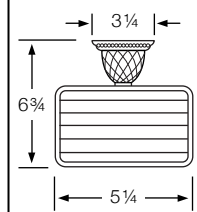

160-0.9
Extended
Shaving Mirror
(FV)

160-0.9A/B/C/D
Mirror (SV)

160-0.12A
Wire Dish (TV)

Venetian 180

180-0.1/0.1A/0.1B
Towel Bar (TV)

180-0.2/0.2A/0.2B
Double Towel Bar (TV/SV)

180-0.3 Towel Ring (FV/SV)

180-0.4
Paper Holder (TV)

180-0.5
Robe Hook (SV)

180-0.6/180-0.7
Tumbler Holder/Soap Dish (SV/TV)

180-0.8
Glass Shelf (TV)

180-0.9
Extended
Shaving Mirror
(FV)

180-0.9A/B/C/D
Mirror (SV)

180-0.12A
Wire Dish (TV)

Wyndham 185

185-0.1/0.1A/0.1B
Towel Bar (TV)

185-0.2/0.2A/0.2B
Double Towel Bar (TV/SV)

185-0.3 Towel Ring (FV/SV)

185-0.4
Paper Holder (TV)

185-0.5
Robe Hook (SV)

185-0.6/185-0.7
Tumbler Holder/Soap Dish (SV/TV)

185-0.8
Glass Shelf (TV)

185-0.9
Extended
Shaving Mirror
(FV)