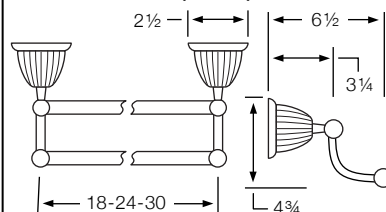

160-0.9
Extended
Shaving Mirror
(FV)

160-0.9A/B/C/D
Mirror (SV)

160-0.12A
Wire Dish (TV)

Venetian 180

180-0.1/0.1A/0.1B
Towel Bar (TV)

180-0.2/0.2A/0.2B
Double Towel Bar (TV/SV)

180-0.3 Towel Ring (FV/SV)

180-0.4
Paper Holder (TV)

180-0.5
Robe Hook (SV)

180-0.6/180-0.7
Tumbler Holder/Soap Dish (SV/TV)

180-0.8
Glass Shelf (TV)

180-0.9
Extended
Shaving Mirror
(FV)

180-0.9A/B/C/D
Mirror (SV)

180-0.12A
Wire Dish (TV)

Wyndham 185

185-0.1/0.1A/0.1B
Towel Bar (TV)

185-0.2/0.2A/0.2B
Double Towel Bar (TV/SV)

185-0.3 Towel Ring (FV/SV)

185-0.4
Paper Holder (TV)

185-0.5
Robe Hook (SV)

185-0.6/185-0.7
Tumbler Holder/Soap Dish (SV/TV)

185-0.8
Glass Shelf (TV)

185-0.9
Extended
Shaving Mirror
(FV)

185-0.9A/B/C/D
Mirror (SV)

185-0.12A
Wire Dish (TV)