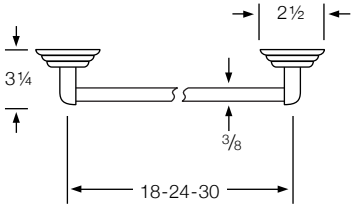

TV-Top View SV-Side View FV-Front View

160-0.1/0.1A/0.1B
Towel Bar (TV)

160-0.3 Towel Ring (FV/SV)

160-0.4
Paper Holder (FV/SV)

160-0.5
Robe Hook (SV)

160-0.6/0.7
Tumbler Holder/
Soap Dish (TV)

160-0.8
Glass Shelf (TV)

160-0.9
Extended
Shaving Mirror
(FV)

160-0.9A/B/C/D
Mirror (SV)

160-0.12A
Wire Dish (TV)

Venetian 180

180-0.1/0.1A/0.1B
Towel Bar (TV)

180-0.2/0.2A/0.2B
Double Towel Bar (TV/SV)

180-0.3 Towel Ring (FV/SV)

180-0.4
Paper Holder (TV)

180-0.5
Robe Hook (SV)

180-0.6/180-0.7
Tumbler Holder/Soap Dish (SV/TV)

180-0.8
Glass Shelf (TV)

180-0.9
Extended
Shaving Mirror
(FV)

180-0.9A/B/C/D
Mirror (SV)

180-0.12A
Wire Dish (TV)

Wyndham 185

185-0.1/0.1A/0.1B
Towel Bar (TV)

185-0.9A/B/C/D
Mirror (SV)

185-0.12A
Wire Dish (TV)