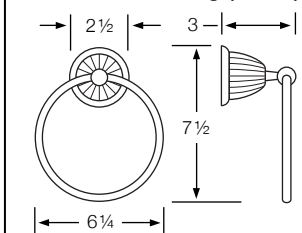

160-0.9
Extended
Shaving Mirror
(FV)

160-0.9A/B/C/D
Mirror (SV)

160-0.12A
Wire Dish (TV)

Venetian 180

180-0.1/0.1A/0.1B
Towel Bar (TV)

180-0.2/0.2A/0.2B
Double Towel Bar (TV/SV)

180-0.3 Towel Ring (FV/SV)

180-0.4
Paper Holder (TV)

180-0.5
Robe Hook (SV)

180-0.6/180-0.7
Tumbler Holder/Soap Dish (SV/TV)

180-0.8
Glass Shelf (TV)

180-0.9
Extended
Shaving Mirror
(FV)

180-0.9A/B/C/D
Mirror (SV)

180-0.12A
Wire Dish (TV)

Wyndham 185

185-0.1/0.1A/0.1B
Towel Bar (TV)

185-0.2/0.2A/0.2B
Double Towel Bar (TV/SV)

185-0.3 Towel Ring (FV/SV)

185-0.4
Paper Holder (TV)

185-0.5
Robe Hook (SV)

185-0.6/185-0.7
Tumbler Holder/Soap Dish (SV/TV)

185-0.8
Glass Shelf (TV)

185-0.9
Extended
Shaving Mirror
(FV)

185-0.9A/B/C/D
Mirror (SV)

185-0.12A
Wire Dish (TV)