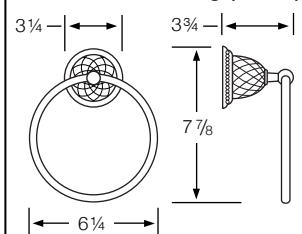

TV-Top View SV-Side View FV-Front View

160-0.1/0.1A/0.1B
Towel Bar (TV)

160-0.3 Towel Ring (FV/SV)

160-0.4
Paper Holder (FV/SV)

160-0.5
Robe Hook (SV)

160-0.6/0.7
Tumbler Holder/
Soap Dish (TV)

160-0.8
Glass Shelf (TV)

160-0.9
Extended
Shaving Mirror
(FV)

160-0.9A/B/C/D
Mirror (SV)

160-0.12A
Wire Dish (TV)

Venetian 180

180-0.1/0.1A/0.1B
Towel Bar (TV)

180-0.2/0.2A/0.2B
Double Towel Bar (TV/SV)

180-0.3 Towel Ring (FV/SV)

180-0.4
Paper Holder (TV)

180-0.5
Robe Hook (SV)

180-0.6/180-0.7
Tumbler Holder/Soap Dish (SV/TV)

180-0.8
Glass Shelf (TV)

180-0.9
Extended
Shaving Mirror
(FV)

180-0.9A/B/C/D
Mirror (SV)

180-0.12A
Wire Dish (TV)

Wyndham 185

185-0.1/0.1A/0.1B
Towel Bar (TV)

185-0.9A/B/C/D
Mirror (SV)

185-0.12A
Wire Dish (TV)