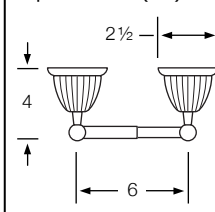

160-0.9
Extended
Shaving Mirror
(FV)

160-0.9A/B/C/D
Mirror (SV)

160-0.12A
Wire Dish (TV)

Venetian 180

180-0.1/0.1A/0.1B
Towel Bar (TV)

180-0.2/0.2A/0.2B
Double Towel Bar (TV/SV)

180-0.3 Towel Ring (FV/SV)

180-0.4
Paper Holder (TV)

180-0.5
Robe Hook (SV)

180-0.6/180-0.7
Tumbler Holder/Soap Dish (SV/TV)

180-0.8
Glass Shelf (TV)

180-0.9
Extended
Shaving Mirror
(FV)

180-0.9A/B/C/D
Mirror (SV)

180-0.12A
Wire Dish (TV)

Wyndham 185

185-0.1/0.1A/0.1B
Towel Bar (TV)

185-0.2/0.2A/0.2B
Double Towel Bar (TV/SV)

185-0.3 Towel Ring (FV/SV)

185-0.4
Paper Holder (TV)

185-0.5
Robe Hook (SV)

185-0.6/185-0.7
Tumbler Holder/Soap Dish (SV/TV)

185-0.8
Glass Shelf (TV)

185-0.9
Extended
Shaving Mirror
(FV)

185-0.9A/B/C/D
Mirror (SV)

185-0.12A
Wire Dish (TV)