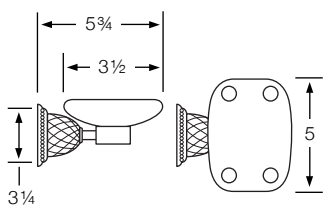

TV-Top View SV-Side View FV-Front View

160-0.1/0.1A/0.1B
Towel Bar (TV)

160-0.3 Towel Ring (FV/SV)

160-0.4
Paper Holder (FV/SV)

160-0.5
Robe Hook (SV)

160-0.6/0.7
Tumbler Holder/
Soap Dish (TV)

160-0.8
Glass Shelf (TV)

160-0.9
Extended
Shaving Mirror
(FV)

160-0.9A/B/C/D
Mirror (SV)

160-0.12A
Wire Dish (TV)

Venetian 180

180-0.1/0.1A/0.1B
Towel Bar (TV)

180-0.2/0.2A/0.2B
Double Towel Bar (TV/SV)

180-0.3 Towel Ring (FV/SV)

180-0.4
Paper Holder (TV)

180-0.5
Robe Hook (SV)

180-0.6/180-0.7
Tumbler Holder/Soap Dish (SV/TV)

180-0.8
Glass Shelf (TV)

180-0.9
Extended
Shaving Mirror
(FV)

180-0.9A/B/C/D
Mirror (SV)

180-0.12A
Wire Dish (TV)

Wyndham 185

185-0.1/0.1A/0.1B
Towel Bar (TV)