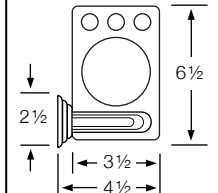

TV-Top View SV-Side View FV-Front View

160-0.1/0.1A/0.1B
Towel Bar (TV)

160-0.3 Towel Ring (FV/SV)

160-0.4
Paper Holder (FV/SV)

160-0.5
Robe Hook (SV)

160-0.6/0.7
Tumbler Holder/
Soap Dish (TV)

160-0.8
Glass Shelf (TV)

160-0.9
Extended
Shaving Mirror
(FV)

160-0.9A/B/C/D
Mirror (SV)

160-0.12A
Wire Dish (TV)

Venetian 180

180-0.1/0.1A/0.1B
Towel Bar (TV)

180-0.2/0.2A/0.2B
Double Towel Bar (TV/SV)

180-0.3 Towel Ring (FV/SV)

180-0.4
Paper Holder (TV)

180-0.5
Robe Hook (SV)

180-0.6/180-0.7
Tumbler Holder/Soap Dish (SV/TV)

180-0.8
Glass Shelf (TV)

180-0.9
Extended
Shaving Mirror
(FV)

180-0.9A/B/C/D
Mirror (SV)

180-0.12A
Wire Dish (TV)

Wyndham 185

185-0.1/0.1A/0.1B
Towel Bar (TV)

185-0.9A/B/C/D
Mirror (SV)

185-0.12A
Wire Dish (TV)