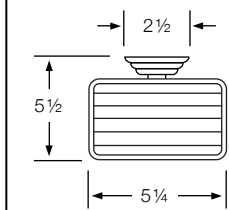

TV-Top View SV-Side View FV-Front View

160-0.1/0.1A/0.1B
Towel Bar (TV)

160-0.3 Towel Ring (FV/SV)

160-0.4
Paper Holder (FV/SV)

160-0.5
Robe Hook (SV)

160-0.6/0.7
Tumbler Holder/
Soap Dish (TV)

160-0.8
Glass Shelf (TV)

160-0.9
Extended
Shaving Mirror
(FV)

160-0.9A/B/C/D
Mirror (SV)

160-0.12A
Wire Dish (TV)

Venetian 180

180-0.1/0.1A/0.1B
Towel Bar (TV)

180-0.2/0.2A/0.2B
Double Towel Bar (TV/SV)

180-0.3 Towel Ring (FV/SV)

180-0.4
Paper Holder (TV)

180-0.5
Robe Hook (SV)

180-0.6/180-0.7
Tumbler Holder/Soap Dish (SV/TV)

180-0.8
Glass Shelf (TV)

180-0.9
Extended
Shaving Mirror
(FV)

180-0.9A/B/C/D
Mirror (SV)

180-0.12A
Wire Dish (TV)

Wyndham 185

185-0.1/0.1A/0.1B
Towel Bar (TV)

185-0.9A/B/C/D
Mirror (SV)

185-0.12A
Wire Dish (TV)