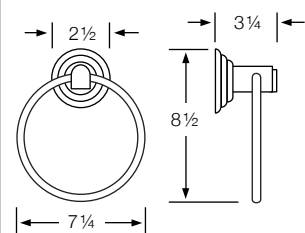

TV-Top View SV-Side View FV-Front View

160-0.1/0.1A/0.1B
Towel Bar (TV)

160-0.3 Towel Ring (FV/SV)

160-0.4
Paper Holder (FV/SV)

160-0.5
Robe Hook (SV)

160-0.6/0.7
Tumbler Holder/
Soap Dish (TV)

160-0.8
Glass Shelf (TV)

160-0.9
Extended
Shaving Mirror
(FV)

160-0.9A/B/C/D
Mirror (SV)

160-0.12A
Wire Dish (TV)

Venetian 180

180-0.1/0.1A/0.1B
Towel Bar (TV)

180-0.2/0.2A/0.2B
Double Towel Bar (TV/SV)

180-0.3 Towel Ring (FV/SV)

180-0.4
Paper Holder (TV)

180-0.5
Robe Hook (SV)

180-0.6/180-0.7
Tumbler Holder/Soap Dish (SV/TV)

180-0.8
Glass Shelf (TV)

180-0.9
Extended
Shaving Mirror
(FV)

180-0.9A/B/C/D
Mirror (SV)

180-0.12A
Wire Dish (TV)

Wyndham 185

185-0.1/0.1A/0.1B
Towel Bar (TV)

185-0.9A/B/C/D
Mirror (SV)

185-0.12A
Wire Dish (TV)