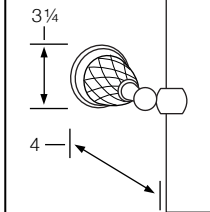

160-0.9
Extended
Shaving Mirror
(FV)

160-0.9A/B/C/D
Mirror (SV)

160-0.12A
Wire Dish (TV)

Venetian 180

180-0.1/0.1A/0.1B
Towel Bar (TV)

180-0.2/0.2A/0.2B
Double Towel Bar (TV/SV)

180-0.3 Towel Ring (FV/SV)

180-0.4
Paper Holder (TV)

180-0.5
Robe Hook (SV)

180-0.6/180-0.7
Tumbler Holder/Soap Dish (SV/TV)

180-0.8
Glass Shelf (TV)

180-0.9
Extended
Shaving Mirror
(FV)

180-0.9A/B/C/D
Mirror (SV)

180-0.12A
Wire Dish (TV)

Wyndham 185

185-0.1/0.1A/0.1B
Towel Bar (TV)

185-0.2/0.2A/0.2B
Double Towel Bar (TV/SV)

185-0.3 Towel Ring (FV/SV)

185-0.4
Paper Holder (TV)

185-0.5
Robe Hook (SV)

185-0.6/185-0.7
Tumbler Holder/Soap Dish (SV/TV)

185-0.8
Glass Shelf (TV)

185-0.9
Extended
Shaving Mirror
(FV)

185-0.9A/B/C/D
Mirror (SV)

185-0.12A
Wire Dish (TV)