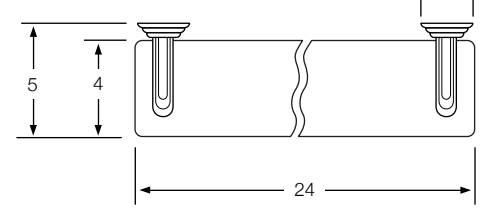

TV-Top View SV-Side View FV-Front View

160-0.1/0.1A/0.1B
Towel Bar (TV)

160-0.3 Towel Ring (FV/SV)

160-0.4
Paper Holder (FV/SV)

160-0.5
Robe Hook (SV)

160-0.6/0.7
Tumbler Holder/
Soap Dish (TV)

160-0.8
Glass Shelf (TV)

160-0.9
Extended
Shaving Mirror
(FV)

160-0.9A/B/C/D
Mirror (SV)

160-0.12A
Wire Dish (TV)

Venetian 180

180-0.1/0.1A/0.1B
Towel Bar (TV)

180-0.2/0.2A/0.2B
Double Towel Bar (TV/SV)

180-0.3 Towel Ring (FV/SV)

180-0.4
Paper Holder (TV)

180-0.5
Robe Hook (SV)

180-0.6/180-0.7
Tumbler Holder/Soap Dish (SV/TV)

180-0.8
Glass Shelf (TV)

180-0.9
Extended
Shaving Mirror
(FV)

180-0.9A/B/C/D
Mirror (SV)

180-0.12A
Wire Dish (TV)

Wyndham 185

185-0.1/0.1A/0.1B
Towel Bar (TV)

185-0.9A/B/C/D
Mirror (SV)

185-0.12A
Wire Dish (TV)