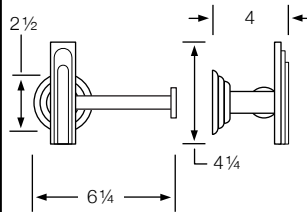

TV-Top View SV-Side View FV-Front View

160-0.1/0.1A/0.1B
Towel Bar (TV)

160-0.3 Towel Ring (FV/SV)

160-0.4
Paper Holder (FV/SV)

160-0.5
Robe Hook (SV)

160-0.6/0.7
Tumbler Holder/
Soap Dish (TV)

160-0.8
Glass Shelf (TV)

160-0.9
Extended
Shaving Mirror
(FV)

160-0.9A/B/C/D
Mirror (SV)

160-0.12A
Wire Dish (TV)

Venetian 180

180-0.1/0.1A/0.1B
Towel Bar (TV)

180-0.2/0.2A/0.2B
Double Towel Bar (TV/SV)

180-0.3 Towel Ring (FV/SV)

180-0.4
Paper Holder (TV)

180-0.5
Robe Hook (SV)

180-0.6/180-0.7
Tumbler Holder/Soap Dish (SV/TV)

180-0.8
Glass Shelf (TV)

180-0.9
Extended
Shaving Mirror
(FV)

180-0.9A/B/C/D
Mirror (SV)

180-0.12A
Wire Dish (TV)

Wyndham 185

185-0.1/0.1A/0.1B
Towel Bar (TV)

185-0.9A/B/C/D
Mirror (SV)

185-0.12A
Wire Dish (TV)