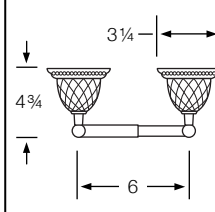

TV-Top View SV-Side View FV-Front View

160-0.1/0.1A/0.1B
Towel Bar (TV)

160-0.3 Towel Ring (FV/SV)

160-0.4
Paper Holder (FV/SV)

160-0.5
Robe Hook (SV)

160-0.6/0.7
Tumbler Holder/
Soap Dish (TV)

160-0.8
Glass Shelf (TV)

160-0.9
Extended
Shaving Mirror
(FV)

160-0.9A/B/C/D
Mirror (SV)

160-0.12A
Wire Dish (TV)

Venetian 180

180-0.1/0.1A/0.1B
Towel Bar (TV)

180-0.2/0.2A/0.2B
Double Towel Bar (TV/SV)

180-0.3 Towel Ring (FV/SV)

180-0.4
Paper Holder (TV)

180-0.5
Robe Hook (SV)

180-0.6/180-0.7
Tumbler Holder/Soap Dish (SV/TV)

180-0.8
Glass Shelf (TV)

180-0.9
Extended
Shaving Mirror
(FV)

180-0.9A/B/C/D
Mirror (SV)

180-0.12A
Wire Dish (TV)

Wyndham 185

185-0.1/0.1A/0.1B
Towel Bar (TV)

185-0.9A/B/C/D
Mirror (SV)

185-0.12A
Wire Dish (TV)