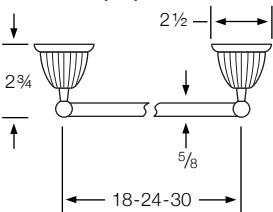

160-0.9
Extended
Shaving Mirror
(FV)

160-0.9A/B/C/D
Mirror (SV)

160-0.12A
Wire Dish (TV)

Venetian 180

180-0.1/0.1A/0.1B
Towel Bar (TV)

180-0.2/0.2A/0.2B
Double Towel Bar (TV/SV)

180-0.3 Towel Ring (FV/SV)

180-0.4
Paper Holder (TV)

180-0.5
Robe Hook (SV)

180-0.6/180-0.7
Tumbler Holder/Soap Dish (SV/TV)

180-0.8
Glass Shelf (TV)

180-0.9
Extended
Shaving Mirror
(FV)

180-0.9A/B/C/D
Mirror (SV)

180-0.12A
Wire Dish (TV)

Wyndham 185

185-0.1/0.1A/0.1B
Towel Bar (TV)

185-0.2/0.2A/0.2B
Double Towel Bar (TV/SV)

185-0.3 Towel Ring (FV/SV)

185-0.4
Paper Holder (TV)

185-0.5
Robe Hook (SV)

185-0.6/185-0.7
Tumbler Holder/Soap Dish (SV/TV)

185-0.8
Glass Shelf (TV)

185-0.9
Extended
Shaving Mirror
(FV)

185-0.9A/B/C/D
Mirror (SV)

185-0.12A
Wire Dish (TV)