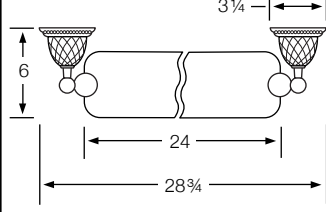

TV-Top View SV-Side View FV-Front View

160-0.1/0.1A/0.1B
Towel Bar (TV)

160-0.3 Towel Ring (FV/SV)

160-0.4
Paper Holder (FV/SV)

160-0.5
Robe Hook (SV)

160-0.6/0.7
Tumbler Holder/
Soap Dish (TV)

160-0.8
Glass Shelf (TV)

160-0.9
Extended
Shaving Mirror
(FV)

160-0.9A/B/C/D
Mirror (SV)

160-0.12A
Wire Dish (TV)

Venetian 180

180-0.1/0.1A/0.1B
Towel Bar (TV)

180-0.2/0.2A/0.2B
Double Towel Bar (TV/SV)

180-0.3 Towel Ring (FV/SV)

180-0.4
Paper Holder (TV)

180-0.5
Robe Hook (SV)

180-0.6/180-0.7
Tumbler Holder/Soap Dish (SV/TV)

180-0.8
Glass Shelf (TV)

180-0.9
Extended
Shaving Mirror
(FV)

180-0.9A/B/C/D
Mirror (SV)

180-0.12A
Wire Dish (TV)

Wyndham 185

185-0.1/0.1A/0.1B
Towel Bar (TV)