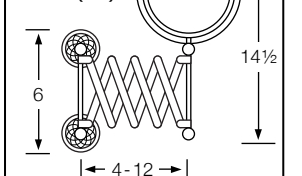

160-0.9
Extended
Shaving Mirror
(FV)

160-0.9A/B/C/D
Mirror (SV)

160-0.12A
Wire Dish (TV)

Venetian 180

180-0.1/0.1A/0.1B
Towel Bar (TV)

180-0.2/0.2A/0.2B
Double Towel Bar (TV/SV)

180-0.3 Towel Ring (FV/SV)

180-0.4
Paper Holder (TV)

180-0.5
Robe Hook (SV)

180-0.6/180-0.7
Tumbler Holder/Soap Dish (SV/TV)

180-0.8
Glass Shelf (TV)

180-0.9
Extended
Shaving Mirror
(FV)

180-0.9A/B/C/D
Mirror (SV)

180-0.12A
Wire Dish (TV)

Wyndham 185

185-0.1/0.1A/0.1B
Towel Bar (TV)

185-0.2/0.2A/0.2B
Double Towel Bar (TV/SV)

185-0.3 Towel Ring (FV/SV)

185-0.4
Paper Holder (TV)

185-0.5
Robe Hook (SV)

185-0.6/185-0.7
Tumbler Holder/Soap Dish (SV/TV)

185-0.8
Glass Shelf (TV)

185-0.9
Extended
Shaving Mirror
(FV)

185-0.9A/B/C/D
Mirror (SV)

185-0.12A
Wire Dish (TV)