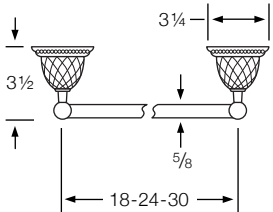

TV-Top View SV-Side View FV-Front View

160-0.1/0.1A/0.1B
Towel Bar (TV)

160-0.3 Towel Ring (FV/SV)

160-0.4
Paper Holder (FV/SV)

160-0.5
Robe Hook (SV)

160-0.6/0.7
Tumbler Holder/
Soap Dish (TV)

160-0.8
Glass Shelf (TV)

160-0.9
Extended
Shaving Mirror
(FV)

160-0.9A/B/C/D
Mirror (SV)

160-0.12A
Wire Dish (TV)

Venetian 180

180-0.1/0.1A/0.1B
Towel Bar (TV)

180-0.2/0.2A/0.2B
Double Towel Bar (TV/SV)

180-0.3 Towel Ring (FV/SV)

180-0.4
Paper Holder (TV)

180-0.5
Robe Hook (SV)

180-0.6/180-0.7
Tumbler Holder/Soap Dish (SV/TV)

180-0.8
Glass Shelf (TV)

180-0.9
Extended
Shaving Mirror
(FV)

180-0.9A/B/C/D
Mirror (SV)

180-0.12A
Wire Dish (TV)

Wyndham 185

185-0.1/0.1A/0.1B
Towel Bar (TV)

185-0.9A/B/C/D
Mirror (SV)

185-0.12A
Wire Dish (TV)