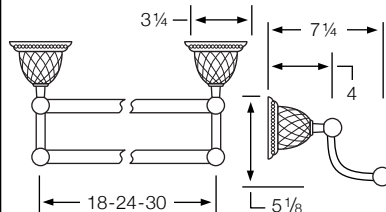

TV-Top View SV-Side View FV-Front View

160-0.1/0.1A/0.1B
Towel Bar (TV)

160-0.3 Towel Ring (FV/SV)

160-0.4
Paper Holder (FV/SV)

160-0.5
Robe Hook (SV)

160-0.6/0.7
Tumbler Holder/
Soap Dish (TV)

160-0.8
Glass Shelf (TV)

160-0.9
Extended
Shaving Mirror
(FV)

160-0.9A/B/C/D
Mirror (SV)

160-0.12A
Wire Dish (TV)

Venetian 180

180-0.1/0.1A/0.1B
Towel Bar (TV)

180-0.2/0.2A/0.2B
Double Towel Bar (TV/SV)

180-0.3 Towel Ring (FV/SV)

180-0.4
Paper Holder (TV)

180-0.5
Robe Hook (SV)

180-0.6/180-0.7
Tumbler Holder/Soap Dish (SV/TV)

180-0.8
Glass Shelf (TV)

180-0.9
Extended
Shaving Mirror
(FV)

180-0.9A/B/C/D
Mirror (SV)

180-0.12A
Wire Dish (TV)

Wyndham 185

185-0.1/0.1A/0.1B
Towel Bar (TV)

185-0.9A/B/C/D
Mirror (SV)

185-0.12A
Wire Dish (TV)