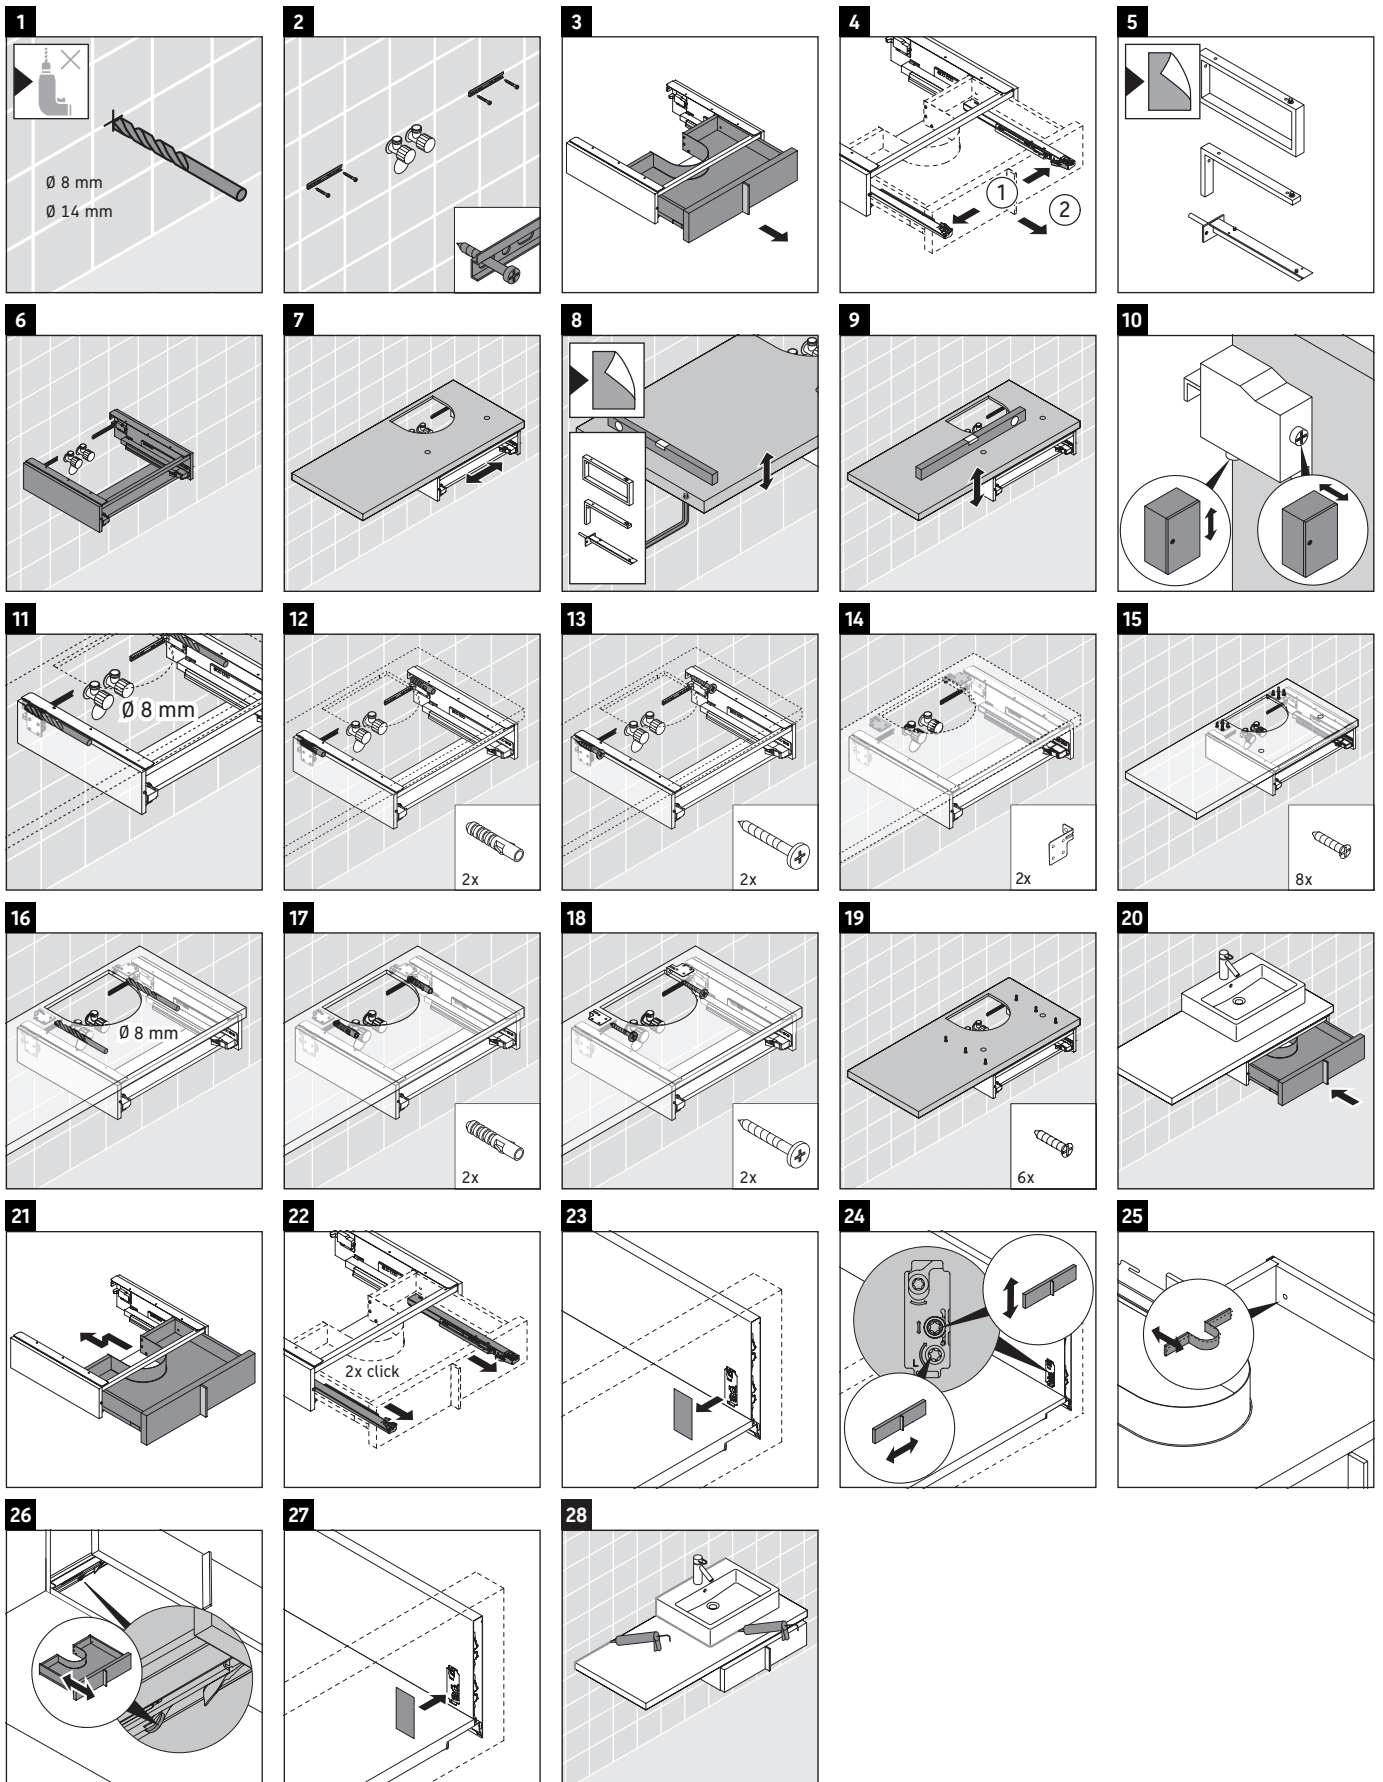

Vero

VE 6560

Montageanleitung

Bohrmaße beachten!

Alle weiteren Montageanleitungen beachten!

A	B
mm	mm
600	376

Verwendungshinweise

Die Badmöbelserie entspricht den gültigen Normen und Richtlinien zum Zeitpunkt der Auslieferung und ist für den Einsatz in Bädern konzipiert. Eine direkte Benetzung mit Wasser z. B. beim Duschen ist zu vermeiden. Keramiken breiter als 600 mm müssen an der Wand befestigt werden. Technische Verbesserungen und optische Veränderungen an den abgebildeten Produkten behalten wir uns vor.