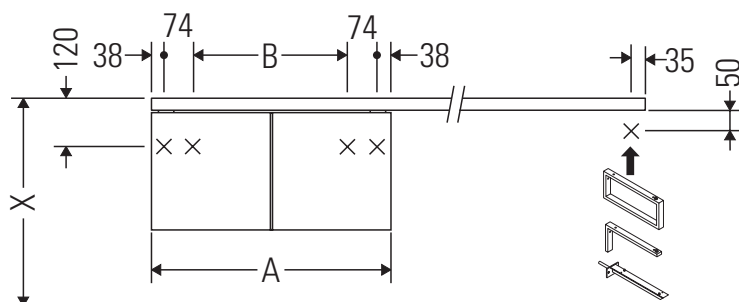

Vero

VE 6560

Montageanleitung

Bohrmaße beachten!

Alle weiteren Montageanleitungen beachten!

A	B
mm	mm
600	376

Verwendungshinweise

Die Badmöbelserie entspricht den gültigen Normen und Richtlinien zum Zeitpunkt der Auslieferung und ist für den Einsatz in Bädern konzipiert. Eine direkte Benetzung mit Wasser z. B. beim Duschen ist zu vermeiden. Keramiken breiter als 600 mm müssen an der Wand befestigt werden. Technische Verbesserungen und optische Veränderungen an den abgebildeten Produkten behalten wir uns vor.