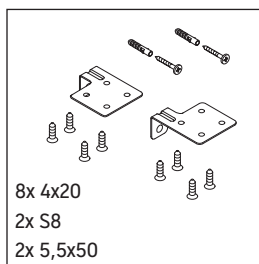

Vero

VE 6560

Montageanleitung

Bohrmaße beachten!

Alle weiteren Montageanleitungen beachten!

A	B
mm	mm
600	376

Verwendungshinweise

Die Badmöbelserie entspricht den gültigen Normen und Richtlinien zum Zeitpunkt der Auslieferung und ist für den Einsatz in Bädern konzipiert. Eine direkte Benetzung mit Wasser z. B. beim Duschen ist zu vermeiden. Keramiken breiter als 600 mm müssen an der Wand befestigt werden. Technische Verbesserungen und optische Veränderungen an den abgebildeten Produkten behalten wir uns vor.