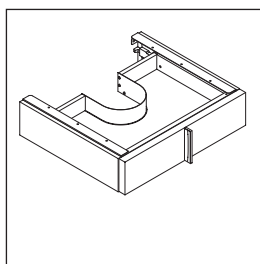

Vero

VE 6560

Montageanleitung

Bohrmaße beachten!

Alle weiteren Montageanleitungen beachten!

A	B
mm	mm
600	376

Verwendungshinweise

Die Badmöbelserie entspricht den gültigen Normen und Richtlinien zum Zeitpunkt der Auslieferung und ist für den Einsatz in Bädern konzipiert. Eine direkte Benetzung mit Wasser z. B. beim Duschen ist zu vermeiden. Keramiken breiter als 600 mm müssen an der Wand befestigt werden. Technische Verbesserungen und optische Veränderungen an den abgebildeten Produkten behalten wir uns vor.