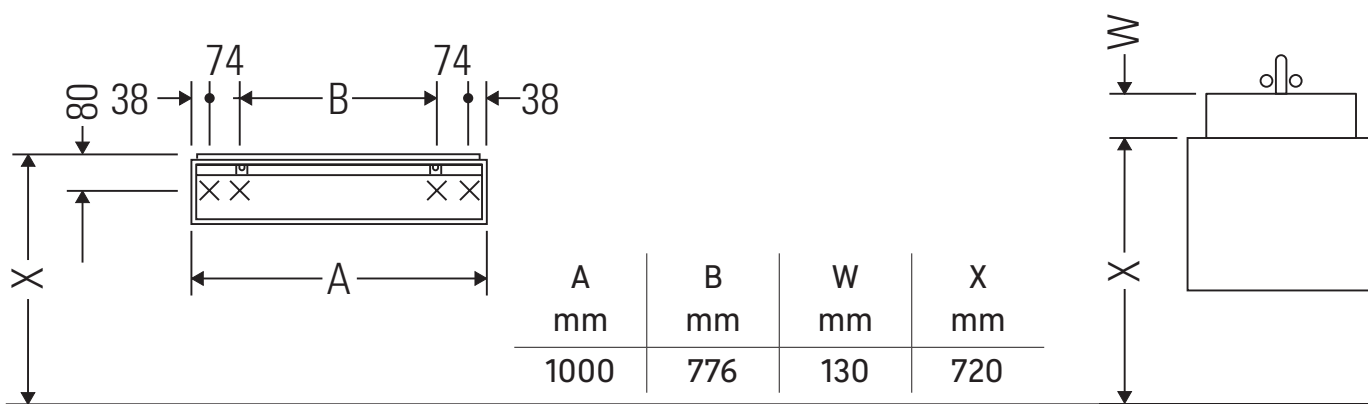

Vero

VE 6014

Montageanleitung

Vero # 032910

Verwendungshinweise

Die Badmöbelserie entspricht den gültigen Normen und Richtlinien zum Zeitpunkt der Auslieferung und ist für den Einsatz in Bädern konzipiert. Eine direkte Benetzung mit Wasser z. B. beim Duschen ist zu vermeiden.