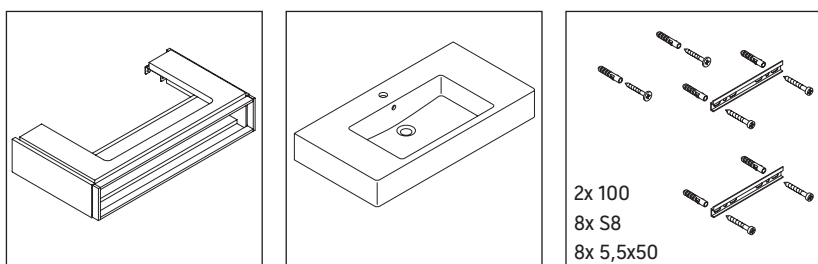

Vero

VE 6014

Montageanleitung

Vero # 032910

Verwendungshinweise

Die Badmöbelserie entspricht den gültigen Normen und Richtlinien zum Zeitpunkt der Auslieferung und ist für den Einsatz in Bädern konzipiert. Eine direkte Benetzung mit Wasser z. B. beim Duschen ist zu vermeiden.