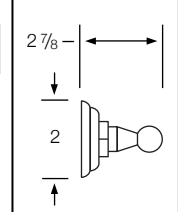

## Stratford 321

TV-Top View SV-Side View FV-Front View

**321-0.1/0.1A/0.1B**  
Towel Bar (TV)

**321-0.2/0.2A/0.2B**  
Double Towel Bar (TV/SV)

**321-0.3**  
Towel Ring (FV/SV)

**321-0.4**  
Paper Holder (FV/SV)

## Rochester 322

**322-0.1/0.1A/0.1B**  
Towel Bar (TV)

**322-0.2/0.2A/0.2B**  
Double Towel Bar (TV/SV)

**322-0.3**  
Towel Ring (FV/SV)

**322-0.4**  
Paper Holder (TV)

**322-0.5**  
Robe Hook (SV)

**322-0.6/322-0.7**  
Tumbler Holder/Soap Dish (SV/TV)

**322-0.8**  
Glass Shelf (TV)

**322-0.9**  
Extended Shaving Mirror (FV)

**322-0.9A/B/C/D**  
Mirror (SV)

**322-0.12A**  
Wire Dish (TV)