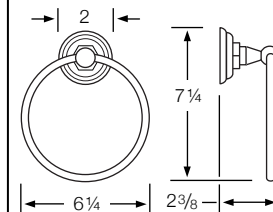

## Stratford 321

TV-Top View SV-Side View FV-Front View

**321-0.1/0.1A/0.1B**  
Towel Bar (TV)

**321-0.2/0.2A/0.2B**  
Double Towel Bar (TV/SV)

**321-0.3**  
Towel Ring (FV/SV)

**321-0.4**  
Paper Holder (FV/SV)

**321-0.5**  
Robe Hook (SV/FV)

**321-0.6**  
Tumbler Holder (SV)

**321-0.7**  
Soap Dish (SV)

**321-0.8**  
Glass Shelf (TV)

**321-0.9**  
Extended Shaving Mirror (FV)

**321-0.9A/B/C/D**  
Mirror (SV)

**321-0.12A**  
Wire Dish (TV)

## Rochester 322

**322-0.1/0.1A/0.1B**  
Towel Bar (TV)

**322-0.2/0.2A/0.2B**  
Double Towel Bar (TV/SV)

**322-0.3**  
Towel Ring (FV/SV)

**322-0.4**  
Paper Holder (TV)

**322-0.5**  
Robe Hook (SV)

**322-0.6/322-0.7**  
Tumbler Holder/Soap Dish (SV/TV)

**322-0.8**  
Glass Shelf (TV)

**322-0.9**  
Extended Shaving Mirror (FV)

**322-0.9A/B/C/D**  
Mirror (SV)

**322-0.12A**  
Wire Dish (TV)