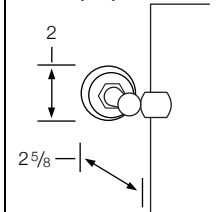

## Stratford 321

TV-Top View SV-Side View FV-Front View

**321-0.1/0.1A/0.1B**  
Towel Bar (TV)

**321-0.2/0.2A/0.2B**  
Double Towel Bar (TV/SV)

**321-0.3**  
Towel Ring (FV/SV)

**321-0.4**  
Paper Holder (FV/SV)

**321-0.5**  
Robe Hook (SV/FV)

**321-0.6**  
Tumbler Holder (SV)

**321-0.7**  
Soap Dish (SV)

**321-0.8**  
Glass Shelf (TV)

**321-0.9**  
Extended Shaving Mirror (FV)

**321-0.9A/B/C/D**  
Mirror (SV)

**321-0.12A**  
Wire Dish (TV)

## Rochester 322

**322-0.1/0.1A/0.1B**  
Towel Bar (TV)

**322-0.2/0.2A/0.2B**  
Double Towel Bar (TV/SV)

**322-0.3**  
Towel Ring (FV/SV)

**322-0.4**  
Paper Holder (TV)

**322-0.5**  
Robe Hook (SV)

**322-0.6/322-0.7**  
Tumbler Holder/Soap Dish (SV/TV)

**322-0.8**  
Glass Shelf (TV)

**322-0.9**  
Extended Shaving Mirror (FV)

**322-0.9A/B/C/D**  
Mirror (SV)

**322-0.12A**  
Wire Dish (TV)