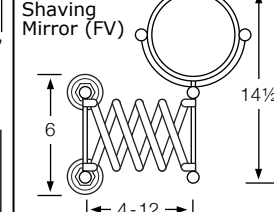

**321-0.5**  
Robe Hook (SV/FV)

**321-0.6**  
Tumbler Holder (SV)

**321-0.7**  
Soap Dish (SV)

**321-0.8**  
Glass Shelf (TV)

**321-0.9**  
Extended Shaving Mirror (FV)

**321-0.9A/B/C/D**  
Mirror (SV)

**321-0.12A**  
Wire Dish (TV)

## Rochester 322

**322-0.1/0.1A/0.1B**  
Towel Bar (TV)

**322-0.2/0.2A/0.2B**  
Double Towel Bar (TV/SV)

**322-0.3**  
Towel Ring (FV/SV)

**322-0.4**  
Paper Holder (TV)

**322-0.5**  
Robe Hook (SV)

**322-0.6/322-0.7**  
Tumbler Holder/Soap Dish (SV/TV)

**322-0.8**  
Glass Shelf (TV)

**322-0.9**  
Extended Shaving Mirror (FV)

**322-0.9A/B/C/D**  
Mirror (SV)

**322-0.12A**  
Wire Dish (TV)