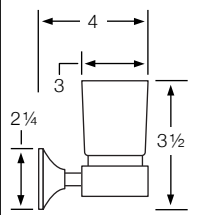

## Stratford 321

TV-Top View SV-Side View FV-Front View

**321-0.1/0.1A/0.1B**  
Towel Bar (TV)

**321-0.2/0.2A/0.2B**  
Double Towel Bar (TV/SV)

**321-0.3**  
Towel Ring (FV/SV)

**321-0.4**  
Paper Holder (FV/SV)

**321-0.5**  
Robe Hook (SV/FV)

**321-0.6**  
Tumbler Holder (SV)

**321-0.7**  
Soap Dish (SV)

**321-0.8**  
Glass Shelf (TV)

**321-0.9**  
Extended Shaving Mirror (FV)

**321-0.9A/B/C/D**  
Mirror (SV)

**321-0.12A**  
Wire Dish (TV)