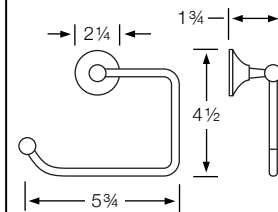

## Stratford 321

TV-Top View SV-Side View FV-Front View

**321-0.1/0.1A/0.1B**  
Towel Bar (TV)

**321-0.2/0.2A/0.2B**  
Double Towel Bar (TV/SV)

**321-0.3**  
Towel Ring (FV/SV)

**321-0.4**  
Paper Holder (FV/SV)

**321-0.5**  
Robe Hook (SV/FV)

**321-0.6**  
Tumbler Holder (SV)

**321-0.7**  
Soap Dish (SV)

**321-0.8**  
Glass Shelf (TV)

**321-0.9**  
Extended Shaving Mirror (FV)

**321-0.9A/B/C/D**  
Mirror (SV)

**321-0.12A**  
Wire Dish (TV)