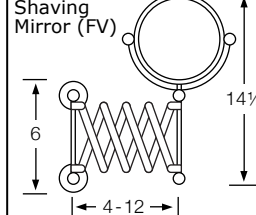

## Stratford 321

TV-Top View SV-Side View FV-Front View

**321-0.1/0.1A/0.1B**  
Towel Bar (TV)

**321-0.2/0.2A/0.2B**  
Double Towel Bar (TV/SV)

**321-0.3**  
Towel Ring (FV/SV)

**321-0.4**  
Paper Holder (FV/SV)

**321-0.5**  
Robe Hook (SV/FV)

**321-0.6**  
Tumbler Holder (SV)

**321-0.7**  
Soap Dish (SV)

**321-0.8**  
Glass Shelf (TV)

**321-0.9**  
Extended Shaving Mirror (FV)

**321-0.9A/B/C/D**  
Mirror (SV)

**321-0.12A**  
Wire Dish (TV)

## Rochester 322

**322-0.1/0.1A/0.1B**  
Towel Bar (TV)

**322-0.2/0.2A/0.2B**  
Double Towel Bar (TV/SV)

**322-0.3**  
Towel Ring (FV/SV)

**322-0.4**  
Paper Holder (TV)

**322-0.5**  
Robe Hook (SV)

**322-0.6/322-0.7**  
Tumbler Holder/Soap Dish (SV/TV)