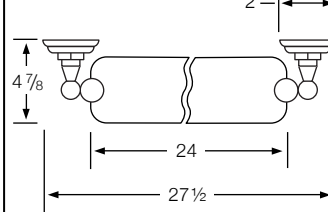

## Stratford 321

TV-Top View SV-Side View FV-Front View

**321-0.1/0.1A/0.1B**  
Towel Bar (TV)

**321-0.2/0.2A/0.2B**  
Double Towel Bar (TV/SV)

**321-0.3**  
Towel Ring (FV/SV)

**321-0.4**  
Paper Holder (FV/SV)

**321-0.5**  
Robe Hook (SV/FV)

**321-0.6**  
Tumbler Holder (SV)

**321-0.7**  
Soap Dish (SV)

**321-0.8**  
Glass Shelf (TV)

**321-0.9**  
Extended Shaving Mirror (FV)

**321-0.9A/B/C/D**  
Mirror (SV)

**321-0.12A**  
Wire Dish (TV)

## Rochester 322

**322-0.1/0.1A/0.1B**  
Towel Bar (TV)

**322-0.2/0.2A/0.2B**  
Double Towel Bar (TV/SV)

**322-0.3**  
Towel Ring (FV/SV)

**322-0.4**  
Paper Holder (TV)

**322-0.5**  
Robe Hook (SV)

**322-0.6/322-0.7**  
Tumbler Holder/Soap Dish (SV/TV)

**322-0.8**  
Glass Shelf (TV)

**322-0.9**  
Extended Shaving Mirror (FV)

**322-0.9A/B/C/D**  
Mirror (SV)

**322-0.12A**  
Wire Dish (TV)