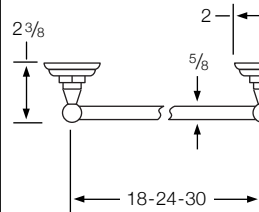

## Stratford 321

TV-Top View SV-Side View FV-Front View

**321-0.1/0.1A/0.1B**  
Towel Bar (TV)

**321-0.2/0.2A/0.2B**  
Double Towel Bar (TV/SV)

**321-0.3**  
Towel Ring (FV/SV)

**321-0.4**  
Paper Holder (FV/SV)

**321-0.5**  
Robe Hook (SV/FV)

**321-0.6**  
Tumbler Holder (SV)

**321-0.7**  
Soap Dish (SV)

**321-0.8**  
Glass Shelf (TV)

**321-0.9**  
Extended Shaving Mirror (FV)

**321-0.9A/B/C/D**  
Mirror (SV)

**321-0.12A**  
Wire Dish (TV)

## Rochester 322

**322-0.1/0.1A/0.1B**  
Towel Bar (TV)

**322-0.2/0.2A/0.2B**  
Double Towel Bar (TV/SV)

**322-0.3**  
Towel Ring (FV/SV)

**322-0.4**  
Paper Holder (TV)

**322-0.5**  
Robe Hook (SV)

**322-0.6/322-0.7**  
Tumbler Holder/Soap Dish (SV/TV)

**322-0.8**  
Glass Shelf (TV)

**322-0.9**  
Extended Shaving Mirror (FV)

**322-0.9A/B/C/D**  
Mirror (SV)

**322-0.12A**  
Wire Dish (TV)