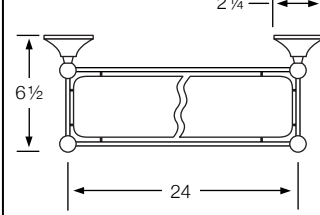

## Stratford 321

TV-Top View SV-Side View FV-Front View

**321-0.1/0.1A/0.1B**  
Towel Bar (TV)

**321-0.2/0.2A/0.2B**  
Double Towel Bar (TV/SV)

**321-0.3**  
Towel Ring (FV/SV)

**321-0.4**  
Paper Holder (FV/SV)

**321-0.5**  
Robe Hook (SV/FV)

**321-0.6**  
Tumbler Holder (SV)

**321-0.7**  
Soap Dish (SV)

**321-0.8**  
Glass Shelf (TV)

**321-0.9**  
Extended Shaving Mirror (FV)

**321-0.9A/B/C/D**  
Mirror (SV)

**321-0.12A**  
Wire Dish (TV)

## Rochester 322

**322-0.1/0.1A/0.1B**  
Towel Bar (TV)

**322-0.2/0.2A/0.2B**  
Double Towel Bar (TV/SV)

**322-0.3**  
Towel Ring (FV/SV)

**322-0.4**  
Paper Holder (TV)

**322-0.5**  
Robe Hook (SV)

**322-0.6/322-0.7**  
Tumbler Holder/Soap Dish (SV/TV)

**322-0.8**  
Glass Shelf (TV)

**322-0.9**  
Extended Shaving Mirror (FV)

**322-0.9A/B/C/D**  
Mirror (SV)

**322-0.12A**  
Wire Dish (TV)