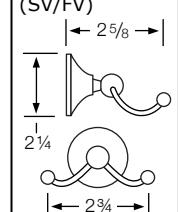

## Stratford 321

TV-Top View SV-Side View FV-Front View

**321-0.1/0.1A/0.1B**  
Towel Bar (TV)

**321-0.2/0.2A/0.2B**  
Double Towel Bar (TV/SV)

**321-0.3**  
Towel Ring (FV/SV)

**321-0.4**  
Paper Holder (FV/SV)

**321-0.5**  
Robe Hook (SV/FV)

**321-0.6**  
Tumbler Holder (SV)

**321-0.7**  
Soap Dish (SV)

**321-0.8**  
Glass Shelf (TV)

**321-0.9**  
Extended Shaving Mirror (FV)

**321-0.9A/B/C/D**  
Mirror (SV)

**321-0.12A**  
Wire Dish (TV)