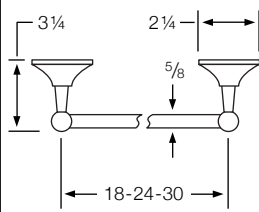

## Stratford 321

TV-Top View SV-Side View FV-Front View

**321-0.1/0.1A/0.1B**  
Towel Bar (TV)

**321-0.2/0.2A/0.2B**  
Double Towel Bar (TV/SV)

**321-0.3**  
Towel Ring (FV/SV)

**321-0.4**  
Paper Holder (FV/SV)

**321-0.5**  
Robe Hook (SV/FV)

**321-0.6**  
Tumbler Holder (SV)

**321-0.7**  
Soap Dish (SV)

**321-0.8**  
Glass Shelf (TV)

**321-0.9**  
Extended Shaving Mirror (FV)

**321-0.9A/B/C/D**  
Mirror (SV)

**321-0.12A**  
Wire Dish (TV)