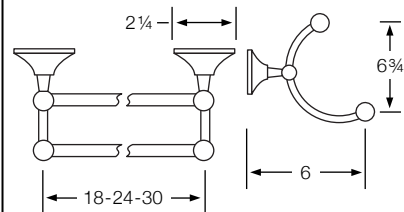

# Bath Accessories/Specifications

Stratford 321, Rochester 322

## Stratford 321

TV-Top View SV-Side View FV-Front View

**321-0.1/0.1A/0.1B**  
Towel Bar (TV)

**321-0.2/0.2A/0.2B**  
Double Towel Bar (TV/SV)

**321-0.3**  
Towel Ring (FV/SV)

**321-0.4**  
Paper Holder (FV/SV)

**321-0.5**  
Robe Hook (SV/FV)

**321-0.6**  
Tumbler Holder (SV)

**321-0.7**  
Soap Dish (SV)

**321-0.8**  
Glass Shelf (TV)

**321-0.9**  
Extended Shaving Mirror (FV)

**321-0.9A/B/C/D**  
Mirror (SV)

**321-0.12A**  
Wire Dish (TV)