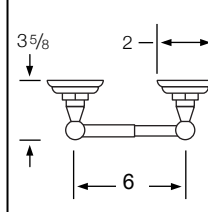

## Stratford 321

TV-Top View SV-Side View FV-Front View

**321-0.1/0.1A/0.1B**  
Towel Bar (TV)

**321-0.2/0.2A/0.2B**  
Double Towel Bar (TV/SV)

**321-0.3**  
Towel Ring (FV/SV)

**321-0.4**  
Paper Holder (FV/SV)

**321-0.5**  
Robe Hook (SV/FV)

**321-0.6**  
Tumbler Holder (SV)

**321-0.7**  
Soap Dish (SV)

**321-0.8**  
Glass Shelf (TV)

**321-0.9**  
Extended Shaving Mirror (FV)

**321-0.9A/B/C/D**  
Mirror (SV)

**321-0.12A**  
Wire Dish (TV)

## Rochester 322

**322-0.1/0.1A/0.1B**  
Towel Bar (TV)

**322-0.2/0.2A/0.2B**  
Double Towel Bar (TV/SV)

**322-0.3**  
Towel Ring (FV/SV)

**322-0.4**  
Paper Holder (TV)

**322-0.5**  
Robe Hook (SV)

**322-0.6/322-0.7**  
Tumbler Holder/Soap Dish (SV/TV)

**322-0.8**  
Glass Shelf (TV)

**322-0.9**  
Extended Shaving Mirror (FV)

**322-0.9A/B/C/D**  
Mirror (SV)

**322-0.12A**  
Wire Dish (TV)