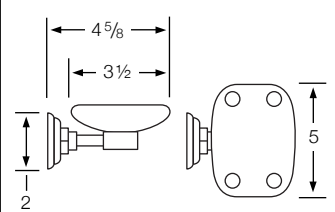

## Stratford 321

TV-Top View SV-Side View FV-Front View

**321-0.1/0.1A/0.1B**  
Towel Bar (TV)

**321-0.2/0.2A/0.2B**  
Double Towel Bar (TV/SV)

**321-0.3**  
Towel Ring (FV/SV)

**321-0.4**  
Paper Holder (FV/SV)

**321-0.5**  
Robe Hook (SV/FV)

**321-0.6**  
Tumbler Holder (SV)

**321-0.7**  
Soap Dish (SV)

**321-0.8**  
Glass Shelf (TV)

**321-0.9**  
Extended Shaving Mirror (FV)

**321-0.9A/B/C/D**  
Mirror (SV)

**321-0.12A**  
Wire Dish (TV)

## Rochester 322

**322-0.1/0.1A/0.1B**  
Towel Bar (TV)

**322-0.2/0.2A/0.2B**  
Double Towel Bar (TV/SV)

**322-0.3**  
Towel Ring (FV/SV)

**322-0.4**  
Paper Holder (TV)

**322-0.5**  
Robe Hook (SV)

**322-0.6/322-0.7**  
Tumbler Holder/Soap Dish (SV/TV)

**322-0.8**  
Glass Shelf (TV)

**322-0.9**  
Extended Shaving Mirror (FV)

**322-0.9A/B/C/D**  
Mirror (SV)

**322-0.12A**  
Wire Dish (TV)