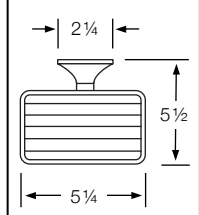

## Stratford 321

TV-Top View SV-Side View FV-Front View

**321-0.1/0.1A/0.1B**  
Towel Bar (TV)

**321-0.2/0.2A/0.2B**  
Double Towel Bar (TV/SV)

**321-0.3**  
Towel Ring (FV/SV)

**321-0.4**  
Paper Holder (FV/SV)

**321-0.5**  
Robe Hook (SV/FV)

**321-0.6**  
Tumbler Holder (SV)

**321-0.7**  
Soap Dish (SV)

**321-0.8**  
Glass Shelf (TV)

**321-0.9**  
Extended Shaving Mirror (FV)

**321-0.9A/B/C/D**  
Mirror (SV)

**321-0.12A**  
Wire Dish (TV)

## Rochester 322

**322-0.1/0.1A/0.1B**  
Towel Bar (TV)

**322-0.2/0.2A/0.2B**  
Double Towel Bar (TV/SV)

**322-0.3**  
Towel Ring (FV/SV)

**322-0.4**  
Paper Holder (TV)

**322-0.5**  
Robe Hook (SV)

**322-0.6/322-0.7**  
Tumbler Holder/Soap Dish (SV/TV)