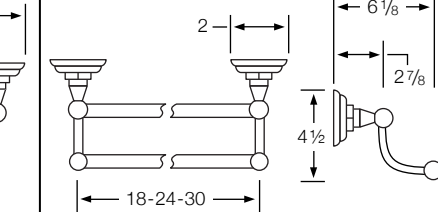

## Stratford 321

TV-Top View SV-Side View FV-Front View

**321-0.1/0.1A/0.1B**  
Towel Bar (TV)

**321-0.2/0.2A/0.2B**  
Double Towel Bar (TV/SV)

**321-0.3**  
Towel Ring (FV/SV)

**321-0.4**  
Paper Holder (FV/SV)

**321-0.5**  
Robe Hook (SV/FV)

**321-0.6**  
Tumbler Holder (SV)

**321-0.7**  
Soap Dish (SV)

**321-0.8**  
Glass Shelf (TV)

**321-0.9**  
Extended Shaving Mirror (FV)

**321-0.9A/B/C/D**  
Mirror (SV)

**321-0.12A**  
Wire Dish (TV)

## Rochester 322

**322-0.1/0.1A/0.1B**  
Towel Bar (TV)

**322-0.2/0.2A/0.2B**  
Double Towel Bar (TV/SV)

**322-0.3**  
Towel Ring (FV/SV)

**322-0.4**  
Paper Holder (TV)

**322-0.5**  
Robe Hook (SV)

**322-0.6/322-0.7**  
Tumbler Holder/Soap Dish (SV/TV)

**322-0.8**  
Glass Shelf (TV)

**322-0.9**  
Extended Shaving Mirror (FV)

**322-0.9A/B/C/D**  
Mirror (SV)

**322-0.12A**  
Wire Dish (TV)