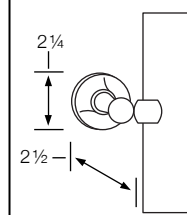

## Stratford 321

TV-Top View SV-Side View FV-Front View

**321-0.1/0.1A/0.1B**  
Towel Bar (TV)

**321-0.2/0.2A/0.2B**  
Double Towel Bar (TV/SV)

**321-0.3**  
Towel Ring (FV/SV)

**321-0.4**  
Paper Holder (FV/SV)

**321-0.5**  
Robe Hook (SV/FV)

**321-0.6**  
Tumbler Holder (SV)

**321-0.7**  
Soap Dish (SV)

**321-0.8**  
Glass Shelf (TV)

**321-0.9**  
Extended Shaving Mirror (FV)

**321-0.9A/B/C/D**  
Mirror (SV)

**321-0.12A**  
Wire Dish (TV)

## Rochester 322

**322-0.1/0.1A/0.1B**  
Towel Bar (TV)

**322-0.2/0.2A/0.2B**  
Double Towel Bar (TV/SV)

**322-0.3**  
Towel Ring (FV/SV)

**322-0.4**  
Paper Holder (TV)

**322-0.5**  
Robe Hook (SV)

**322-0.6/322-0.7**  
Tumbler Holder/Soap Dish (SV/TV)

**322-0.8**  
Glass Shelf (TV)

**322-0.9**  
Extended Shaving Mirror (FV)

**322-0.9A/B/C/D**  
Mirror (SV)

**322-0.12A**  
Wire Dish (TV)