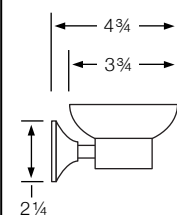

## Stratford 321

TV-Top View SV-Side View FV-Front View

**321-0.1/0.1A/0.1B**  
Towel Bar (TV)

**321-0.2/0.2A/0.2B**  
Double Towel Bar (TV/SV)

**321-0.3**  
Towel Ring (FV/SV)

**321-0.4**  
Paper Holder (FV/SV)

**321-0.5**  
Robe Hook (SV/FV)

**321-0.6**  
Tumbler Holder (SV)

**321-0.7**  
Soap Dish (SV)

**321-0.8**  
Glass Shelf (TV)

**321-0.9**  
Extended Shaving Mirror (FV)

**321-0.9A/B/C/D**  
Mirror (SV)

**321-0.12A**  
Wire Dish (TV)