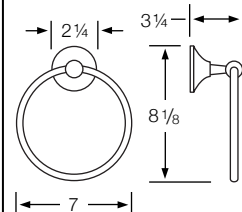

## Stratford 321

TV-Top View SV-Side View FV-Front View

**321-0.1/0.1A/0.1B**  
Towel Bar (TV)

**321-0.2/0.2A/0.2B**  
Double Towel Bar (TV/SV)

**321-0.3**  
Towel Ring (FV/SV)

**321-0.4**  
Paper Holder (FV/SV)

**321-0.5**  
Robe Hook (SV/FV)

**321-0.6**  
Tumbler Holder (SV)

**321-0.7**  
Soap Dish (SV)

**321-0.8**  
Glass Shelf (TV)

**321-0.9**  
Extended Shaving Mirror (FV)

**321-0.9A/B/C/D**  
Mirror (SV)

**321-0.12A**  
Wire Dish (TV)

## Rochester 322

**322-0.1/0.1A/0.1B**  
Towel Bar (TV)

**322-0.2/0.2A/0.2B**  
Double Towel Bar (TV/SV)

**322-0.3**  
Towel Ring (FV/SV)

**322-0.4**  
Paper Holder (TV)

**322-0.5**  
Robe Hook (SV)

**322-0.6/322-0.7**  
Tumbler Holder/Soap Dish (SV/TV)

**322-0.8**  
Glass Shelf (TV)

**322-0.9**  
Extended Shaving Mirror (FV)

**322-0.9A/B/C/D**  
Mirror (SV)

**322-0.12A**  
Wire Dish (TV)