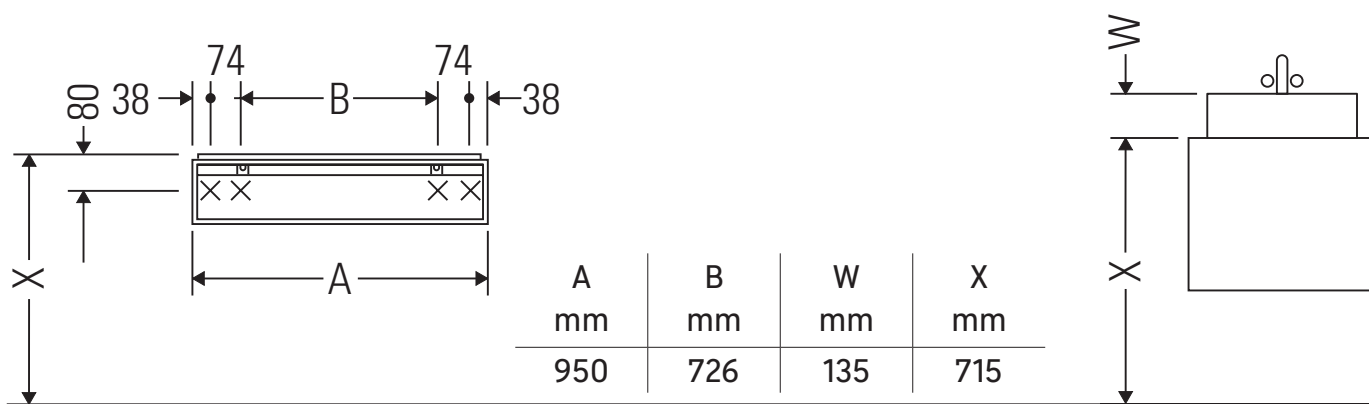

Vero

VE 6007

Montageanleitung

Vero # 045410

Verwendungshinweise

Die Badmöbelserie entspricht den gültigen Normen und Richtlinien zum Zeitpunkt der Auslieferung und ist für den Einsatz in Bädern konzipiert. Eine direkte Benetzung mit Wasser z. B. beim Duschen ist zu vermeiden.