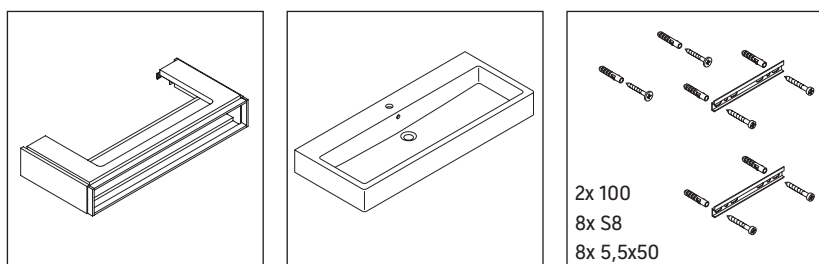

Vero

VE 6007

Montageanleitung

Vero # 045410

Verwendungshinweise

Die Badmöbelserie entspricht den gültigen Normen und Richtlinien zum Zeitpunkt der Auslieferung und ist für den Einsatz in Bädern konzipiert. Eine direkte Benetzung mit Wasser z. B. beim Duschen ist zu vermeiden.