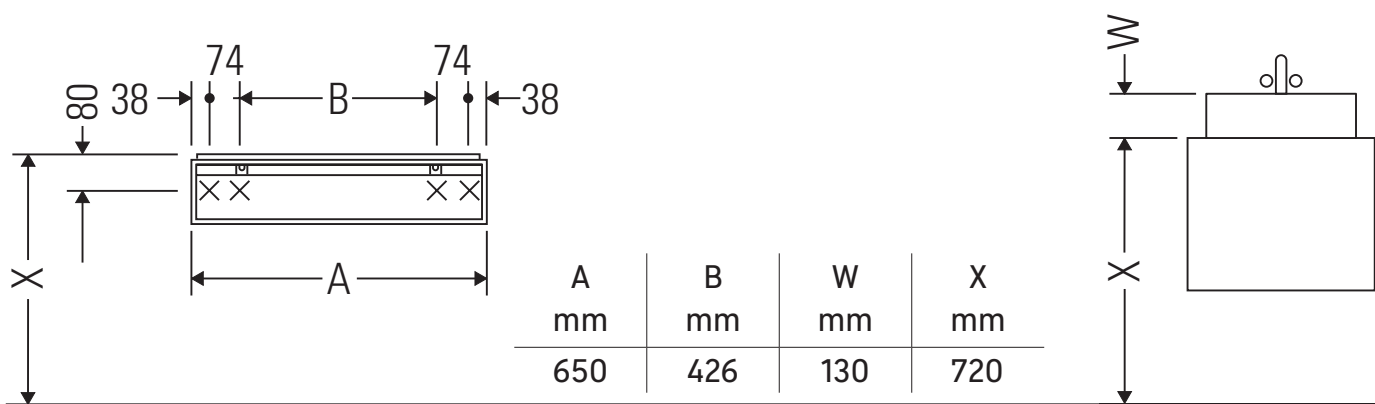

Vero

VE 6005

Montageanleitung

Vero # 045470

Verwendungshinweise

Die Badmöbelserie entspricht den gültigen Normen und Richtlinien zum Zeitpunkt der Auslieferung und ist für den Einsatz in Bädern konzipiert. Eine direkte Benetzung mit Wasser z. B. beim Duschen ist zu vermeiden.