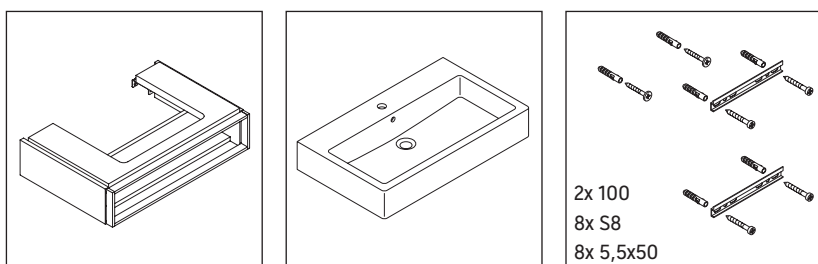

Vero

VE 6005

Montageanleitung

Vero # 045470

Verwendungshinweise

Die Badmöbelserie entspricht den gültigen Normen und Richtlinien zum Zeitpunkt der Auslieferung und ist für den Einsatz in Bädern konzipiert. Eine direkte Benetzung mit Wasser z. B. beim Duschen ist zu vermeiden.