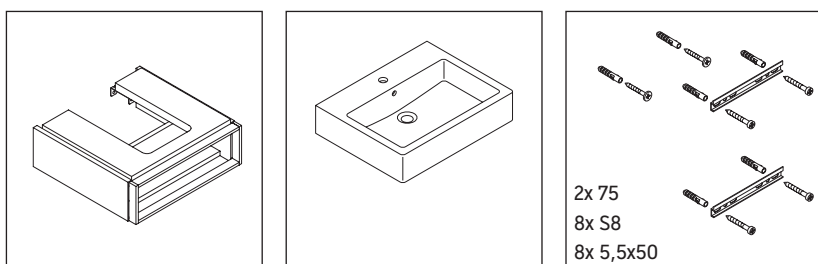

Vero

VE 6003

Montageanleitung

Vero # 045450

Verwendungshinweise

Die Badmöbelserie entspricht den gültigen Normen und Richtlinien zum Zeitpunkt der Auslieferung und ist für den Einsatz in Bädern konzipiert. Eine direkte Benetzung mit Wasser z. B. beim Duschen ist zu vermeiden.