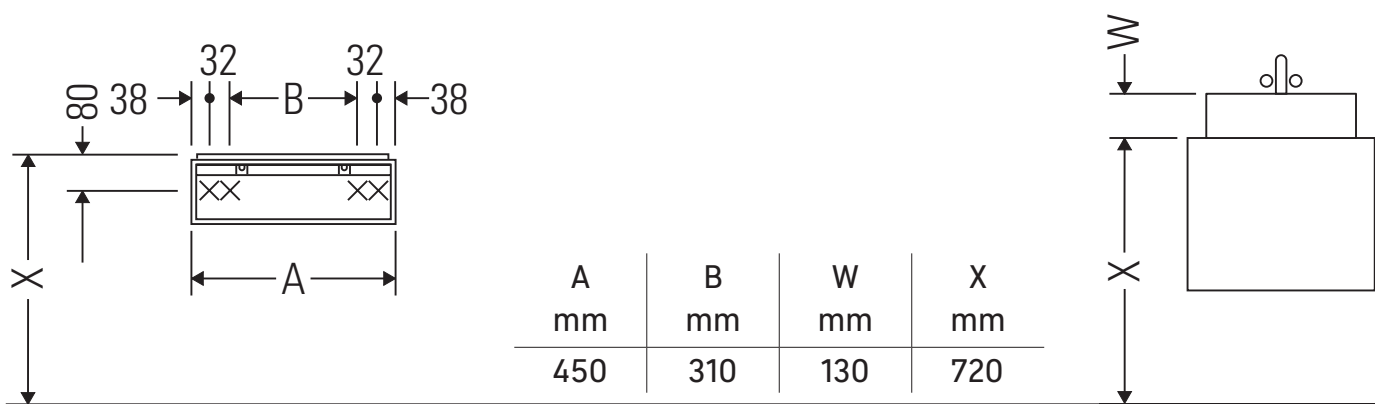

Vero

VE 6003

Montageanleitung

Vero # 045450

Verwendungshinweise

Die Badmöbelserie entspricht den gültigen Normen und Richtlinien zum Zeitpunkt der Auslieferung und ist für den Einsatz in Bädern konzipiert. Eine direkte Benetzung mit Wasser z. B. beim Duschen ist zu vermeiden.