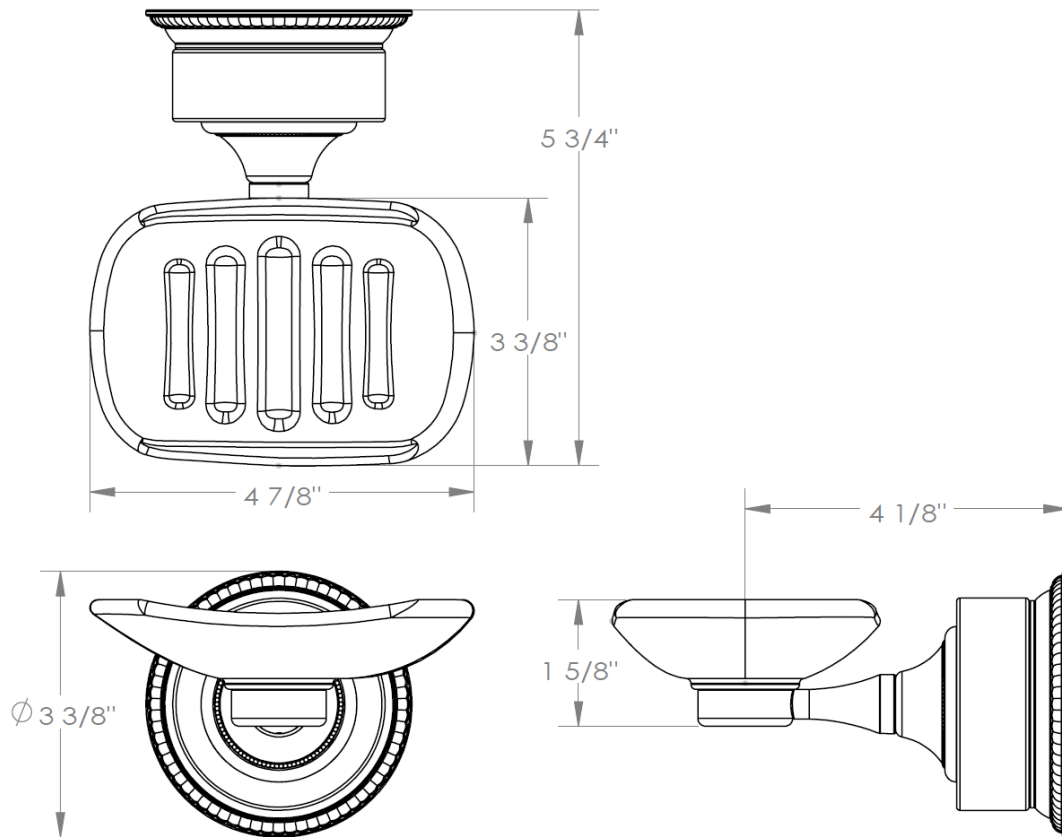

180-0.7
Soap Dish

WATERMARK DESIGNS 1/19/2015

350 Dewitt Ave Brooklyn NY 11207 USA T 718 257 2800 F 718 257 2144 info@watermark-designs.com