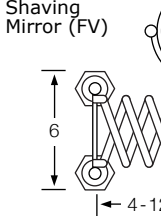

## Bostonian 205 (T6)

**205-0.1-T6/0.1A-T6/0.1B-T6**  
Towel Bar (TV)

**205-0.2-T6/0.2A-T6/0.2B-T6**  
Double Towel Bar (TV/SV)

**205-0.3-T6**  
Towel Ring (FV/SV)

**205-0.4-T6**  
Paper Holder (TV)

**205-0.5-T6**  
Robe Hook (SV)

**205-0.6-T6/205-0.7-T6**  
Tumbler Holder/Soap Dish (SV/TV)

**205-0.8-T6**  
Glass Shelf (TV)

**205-0.9-T6**  
Extended Shaving Mirror (FV)

**205-0.9A-T6/0.9B-T6/0.9C-T6/0.9D-T6**  
Mirror (SV)

**205-0.12A-T6**  
Wire Dish (TV)