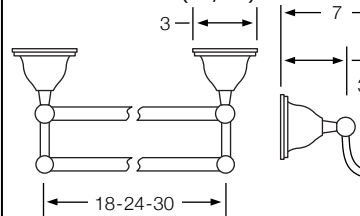

205-0.2-T7/0.2A-T7/0.2B-T7
Double Towel Bar (TV/SV)