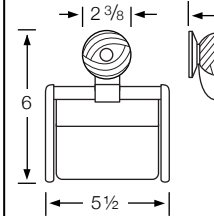

## LaFleur/Prestige 201

TV-Top View SV-Side View FV-Front View

**201-0.1/0.1A/0.1B**  
Towel Bar (TV)

**201-0.2/0.2A/0.2B**  
Double Towel Bar (TV/SV)

**201-0.3**  
Towel Ring (FV/SV)

**201-0.4**  
Paper Holder (FV/SV)

**201-0.5**  
Robe Hook (SV)

**201-0.6**  
Tumbler Holder (SV)

**201-0.7**  
Soap Dish (SV)

**201-0.8**  
Glass Shelf (TV)

**201-0.9**  
Extended Shaving Mirror (FV)

**201-0.9A/B/C/D**  
Mirror (SV)