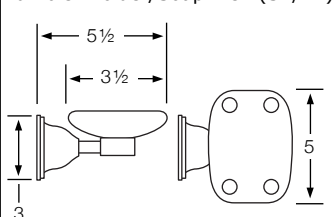

**205-0.6-T6/205-0.7-T6**  
Tumbler Holder/Soap Dish (SV/TV)

**205-0.8-T6**  
Glass Shelf (TV)

**205-0.9-T6**  
Extended Shaving Mirror (FV)

**205-0.9A-T6/0.9B-T6/0.9C-T6/0.9D-T6**  
Mirror (SV)

**205-0.12A-T6**  
Wire Dish (TV)

## Bostonian 205 (T7, T8, T9)

**205-0.1-T7/0.1A-T7/0.1B-T7**  
Towel Bar (TV)

**205-0.2-T7/0.2A-T7/0.2B-T7**  
Double Towel Bar (TV/SV)

**205-0.3-T7**  
Towel Ring (FV/SV)

**205-0.4-T7**  
Paper Holder (TV)

**205-0.5-T7**  
Robe Hook (SV)

**205-0.6-T7/205-0.7-T7**  
Tumbler Holder/Soap Dish (SV/TV)

**205-0.8-T7**  
Glass Shelf (TV)

**205-0.9-T7**  
Extended Shaving Mirror (FV)

**205-0.9A-T7/0.9B-T7/0.9C-T7/0.9D-T7**  
Mirror (SV)