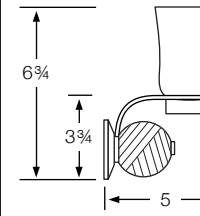

## LaFleur/Prestige 201

TV-Top View SV-Side View FV-Front View

**201-0.1/0.1A/0.1B**  
Towel Bar (TV)

**201-0.2/0.2A/0.2B**  
Double Towel Bar (TV/SV)

**201-0.3**  
Towel Ring (FV/SV)

**201-0.4**  
Paper Holder (FV/SV)

**201-0.5**  
Robe Hook (SV)

**201-0.6**  
Tumbler Holder (SV)

**201-0.7**  
Soap Dish (SV)

**201-0.8**  
Glass Shelf (TV)

**201-0.9**  
Extended Shaving Mirror (FV)

**201-0.9A/B/C/D**  
Mirror (SV)