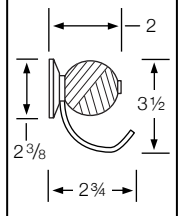

## LaFleur/Prestige 201

TV-Top View SV-Side View FV-Front View

**201-0.1/0.1A/0.1B**  
Towel Bar (TV)

**201-0.2/0.2A/0.2B**  
Double Towel Bar (TV/SV)

**201-0.3**  
Towel Ring (FV/SV)

**201-0.4**  
Paper Holder (FV/SV)

**201-0.5**  
Robe Hook (SV)

**201-0.6**  
Tumbler Holder (SV)

**201-0.7**  
Soap Dish (SV)

**201-0.8**  
Glass Shelf (TV)

**201-0.9**  
Extended Shaving Mirror (FV)

**201-0.9A/B/C/D**  
Mirror (SV)

**205-0.12A-T7**  
Wire Dish (TV)