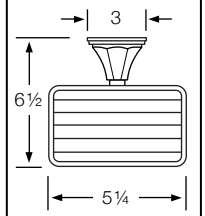

## Bostonian 205 (T6)

**205-0.1-T6/0.1A-T6/0.1B-T6**  
Towel Bar (TV)

**205-0.2-T6/0.2A-T6/0.2B-T6**  
Double Towel Bar (TV/SV)

**205-0.3-T6**  
Towel Ring (FV/SV)

**205-0.4-T6**  
Paper Holder (TV)

**205-0.5-T6**  
Robe Hook (SV)

**205-0.6-T6/205-0.7-T6**  
Tumbler Holder/Soap Dish (SV/TV)

**205-0.8-T6**  
Glass Shelf (TV)

**205-0.9-T6**  
Extended Shaving Mirror (FV)

**205-0.9A-T6/0.9B-T6/0.9C-T6/0.9D-T6**  
Mirror (SV)

**205-0.12A-T6**  
Wire Dish (TV)