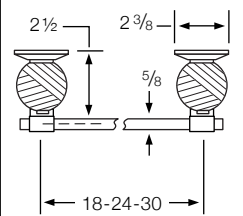

## LaFleur/Prestige 201

TV-Top View SV-Side View FV-Front View

**201-0.1/0.1A/0.1B**  
Towel Bar (TV)

**201-0.2/0.2A/0.2B**  
Double Towel Bar (TV/SV)

**201-0.3**  
Towel Ring (FV/SV)

**201-0.4**  
Paper Holder (FV/SV)

**205-0.12A-T7**  
Wire Dish (TV)