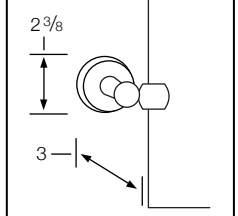

## LaFleur/Prestige 201

TV-Top View SV-Side View FV-Front View

**201-0.1/0.1A/0.1B**  
Towel Bar (TV)

**201-0.2/0.2A/0.2B**  
Double Towel Bar (TV/SV)

**201-0.3**  
Towel Ring (FV/SV)

**201-0.4**  
Paper Holder (FV/SV)

**201-0.5**  
Robe Hook (SV)

**201-0.6**  
Tumbler Holder (SV)

**201-0.7**  
Soap Dish (SV)

**201-0.8**  
Glass Shelf (TV)

**201-0.9**  
Extended Shaving Mirror (FV)

**201-0.9A/B/C/D**  
Mirror (SV)

## Bostonian 205 (T6)

**205-0.1-T6/0.1A-T6/0.1B-T6**  
Towel Bar (TV)

**205-0.2-T6/0.2A-T6/0.2B-T6**  
Double Towel Bar (TV/SV)

**205-0.3-T6**  
Towel Ring (FV/SV)

**205-0.4-T6**  
Paper Holder (TV)

**205-0.5-T6**  
Robe Hook (SV)

**205-0.6-T6/205-0.7-T6**  
Tumbler Holder/Soap Dish (SV/TV)

**205-0.8-T6**  
Glass Shelf (TV)

**205-0.9-T6**  
Extended Shaving Mirror (FV)

**205-0.9A-T6/0.9B-T6/0.9C-T6/0.9D-T6**  
Mirror (SV)

**205-0.12A-T6**  
Wire Dish (TV)