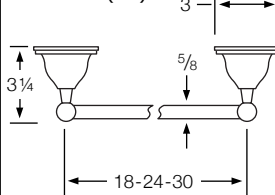

Bostonian 205 (T7, T8, T9)

205-0.1-T7/0.1A-T7/0.1B-T7
Towel Bar (TV)