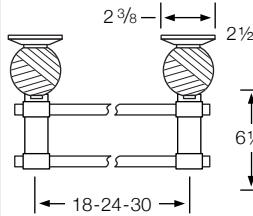

## LaFleur/Prestige 201

TV-Top View SV-Side View FV-Front View

**201-0.1/0.1A/0.1B**  
Towel Bar (TV)

**201-0.2/0.2A/0.2B**  
Double Towel Bar (TV/SV)

**201-0.3**  
Towel Ring (FV/SV)

**201-0.4**  
Paper Holder (FV/SV)

**205-0.12A-T7**  
Wire Dish (TV)