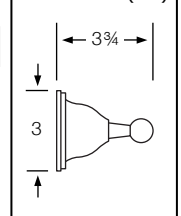

**205-0.6-T6/205-0.7-T6**  
Tumbler Holder/Soap Dish (SV/TV)

**205-0.8-T6**  
Glass Shelf (TV)

**205-0.9-T6**  
Extended Shaving Mirror (FV)

**205-0.9A-T6/0.9B-T6/0.9C-T6/0.9D-T6**  
Mirror (SV)

**205-0.12A-T6**  
Wire Dish (TV)

## Bostonian 205 (T7, T8, T9)

**205-0.1-T7/0.1A-T7/0.1B-T7**  
Towel Bar (TV)

**205-0.2-T7/0.2A-T7/0.2B-T7**  
Double Towel Bar (TV/SV)

**205-0.3-T7**  
Towel Ring (FV/SV)

**205-0.4-T7**  
Paper Holder (TV)

**205-0.5-T7**  
Robe Hook (SV)

**205-0.6-T7/205-0.7-T7**  
Tumbler Holder/Soap Dish (SV/TV)

**205-0.8-T7**  
Glass Shelf (TV)

**205-0.9-T7**  
Extended Shaving Mirror (FV)

**205-0.9A-T7/0.9B-T7/0.9C-T7/0.9D-T7**  
Mirror (SV)