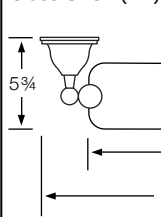

**205-0.6-T6/205-0.7-T6**  
Tumbler Holder/Soap Dish (SV/TV)

**205-0.8-T6**  
Glass Shelf (TV)

**205-0.9-T6**  
Extended Shaving Mirror (FV)

**205-0.9A-T6/0.9B-T6/0.9C-T6/0.9D-T6**  
Mirror (SV)

**205-0.12A-T6**  
Wire Dish (TV)

## Bostonian 205 (T7, T8, T9)

**205-0.1-T7/0.1A-T7/0.1B-T7**  
Towel Bar (TV)

**205-0.2-T7/0.2A-T7/0.2B-T7**  
Double Towel Bar (TV/SV)

**205-0.3-T7**  
Towel Ring (FV/SV)

**205-0.4-T7**  
Paper Holder (TV)

**205-0.5-T7**  
Robe Hook (SV)

**205-0.6-T7/205-0.7-T7**  
Tumbler Holder/Soap Dish (SV/TV)

**205-0.8-T7**  
Glass Shelf (TV)

**205-0.9-T7**  
Extended Shaving Mirror (FV)

**205-0.9A-T7/0.9B-T7/0.9C-T7/0.9D-T7**  
Mirror (SV)