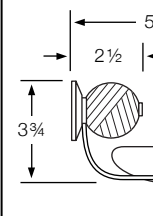

## LaFleur/Prestige 201

TV-Top View SV-Side View FV-Front View

**201-0.1/0.1A/0.1B**  
Towel Bar (TV)

**201-0.2/0.2A/0.2B**  
Double Towel Bar (TV/SV)

**201-0.3**  
Towel Ring (FV/SV)

**201-0.4**  
Paper Holder (FV/SV)

**201-0.5**  
Robe Hook (SV)

**201-0.6**  
Tumbler Holder (SV)

**201-0.7**  
Soap Dish (SV)

**201-0.8**  
Glass Shelf (TV)

**201-0.9**  
Extended Shaving Mirror (FV)

**201-0.9A/B/C/D**  
Mirror (SV)