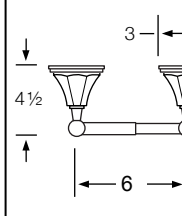

## LaFleur/Prestige 201

TV-Top View SV-Side View FV-Front View

**201-0.1/0.1A/0.1B**  
Towel Bar (TV)

**201-0.2/0.2A/0.2B**  
Double Towel Bar (TV/SV)

**201-0.3**  
Towel Ring (FV/SV)

**201-0.4**  
Paper Holder (FV/SV)

## Bostonian 205 (T6)

**205-0.1-T6/0.1A-T6/0.1B-T6**  
Towel Bar (TV)

**205-0.2-T6/0.2A-T6/0.2B-T6**  
Double Towel Bar (TV/SV)

**205-0.3-T6**  
Towel Ring (FV/SV)

**205-0.4-T6**  
Paper Holder (TV)

**205-0.5-T6**  
Robe Hook (SV)

**205-0.6-T6/205-0.7-T6**  
Tumbler Holder/Soap Dish (SV/TV)

**205-0.8-T6**  
Glass Shelf (TV)

**205-0.9-T6**  
Extended Shaving Mirror (FV)

**205-0.9A-T6/0.9B-T6/0.9C-T6/0.9D-T6**  
Mirror (SV)

**205-0.12A-T6**  
Wire Dish (TV)