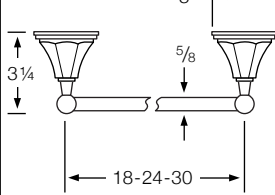

## LaFleur/Prestige 201

TV-Top View SV-Side View FV-Front View

**201-0.1/0.1A/0.1B**  
Towel Bar (TV)

**201-0.2/0.2A/0.2B**  
Double Towel Bar (TV/SV)

**201-0.3**  
Towel Ring (FV/SV)

**201-0.4**  
Paper Holder (FV/SV)

**201-0.5**  
Robe Hook (SV)

**201-0.6**  
Tumbler Holder (SV)

**201-0.7**  
Soap Dish (SV)

**201-0.8**  
Glass Shelf (TV)

**201-0.9**  
Extended Shaving Mirror (FV)

**201-0.9A/B/C/D**  
Mirror (SV)

## Bostonian 205 (T6)

**205-0.1-T6/0.1A-T6/0.1B-T6**  
Towel Bar (TV)

**205-0.2-T6/0.2A-T6/0.2B-T6**  
Double Towel Bar (TV/SV)

**205-0.3-T6**  
Towel Ring (FV/SV)

**205-0.4-T6**  
Paper Holder (TV)

**205-0.5-T6**  
Robe Hook (SV)

**205-0.6-T6/205-0.7-T6**  
Tumbler Holder/Soap Dish (SV/TV)

**205-0.8-T6**  
Glass Shelf (TV)

**205-0.9-T6**  
Extended Shaving Mirror (FV)

**205-0.9A-T6/0.9B-T6/0.9C-T6/0.9D-T6**  
Mirror (SV)

**205-0.12A-T6**  
Wire Dish (TV)