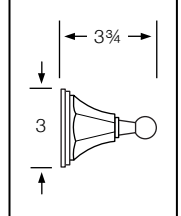

## LaFleur/Prestige 201

TV-Top View SV-Side View FV-Front View

**201-0.1/0.1A/0.1B**  
Towel Bar (TV)

**201-0.2/0.2A/0.2B**  
Double Towel Bar (TV/SV)

**201-0.3**  
Towel Ring (FV/SV)

**201-0.4**  
Paper Holder (FV/SV)

## Bostonian 205 (T6)

**205-0.1-T6/0.1A-T6/0.1B-T6**  
Towel Bar (TV)

**205-0.2-T6/0.2A-T6/0.2B-T6**  
Double Towel Bar (TV/SV)

**205-0.3-T6**  
Towel Ring (FV/SV)

**205-0.4-T6**  
Paper Holder (TV)

**205-0.5-T6**  
Robe Hook (SV)

**205-0.6-T6/205-0.7-T6**  
Tumbler Holder/Soap Dish (SV/TV)

**205-0.8-T6**  
Glass Shelf (TV)

**205-0.9-T6**  
Extended Shaving Mirror (FV)

**205-0.9A-T6/0.9B-T6/0.9C-T6/0.9D-T6**  
Mirror (SV)

**205-0.12A-T6**  
Wire Dish (TV)