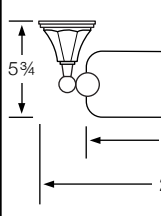

## Bostonian 205 (T6)

**205-0.1-T6/0.1A-T6/0.1B-T6**  
Towel Bar (TV)

**205-0.2-T6/0.2A-T6/0.2B-T6**  
Double Towel Bar (TV/SV)

**205-0.3-T6**  
Towel Ring (FV/SV)

**205-0.4-T6**  
Paper Holder (TV)

**205-0.5-T6**  
Robe Hook (SV)

**205-0.6-T6/205-0.7-T6**  
Tumbler Holder/Soap Dish (SV/TV)

**205-0.8-T6**  
Glass Shelf (TV)

**205-0.9-T6**  
Extended Shaving Mirror (FV)

**205-0.9A-T6/0.9B-T6/0.9C-T6/0.9D-T6**  
Mirror (SV)

**205-0.12A-T6**  
Wire Dish (TV)