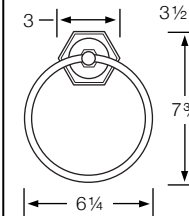

## Bostonian 205 (T6)

**205-0.1-T6/0.1A-T6/0.1B-T6**  
Towel Bar (TV)

**205-0.2-T6/0.2A-T6/0.2B-T6**  
Double Towel Bar (TV/SV)

**205-0.3-T6**  
Towel Ring (FV/SV)

**205-0.4-T6**  
Paper Holder (TV)

**205-0.5-T6**  
Robe Hook (SV)

**205-0.6-T6/205-0.7-T6**  
Tumbler Holder/Soap Dish (SV/TV)

**205-0.8-T6**  
Glass Shelf (TV)

**205-0.9-T6**  
Extended Shaving Mirror (FV)

**205-0.9A-T6/0.9B-T6/0.9C-T6/0.9D-T6**  
Mirror (SV)

**205-0.12A-T6**  
Wire Dish (TV)