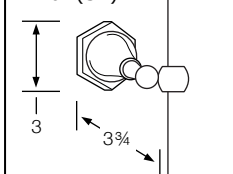

**205-0.6-T6/205-0.7-T6**  
Tumbler Holder/Soap Dish (SV/TV)

**205-0.8-T6**  
Glass Shelf (TV)

**205-0.9-T6**  
Extended Shaving Mirror (FV)

**205-0.9A-T6/0.9B-T6/0.9C-T6/0.9D-T6**  
Mirror (SV)

**205-0.12A-T6**  
Wire Dish (TV)

## Bostonian 205 (T7, T8, T9)

**205-0.1-T7/0.1A-T7/0.1B-T7**  
Towel Bar (TV)

**205-0.2-T7/0.2A-T7/0.2B-T7**  
Double Towel Bar (TV/SV)

**205-0.3-T7**  
Towel Ring (FV/SV)

**205-0.4-T7**  
Paper Holder (TV)

**205-0.5-T7**  
Robe Hook (SV)

**205-0.6-T7/205-0.7-T7**  
Tumbler Holder/Soap Dish (SV/TV)

**205-0.8-T7**  
Glass Shelf (TV)

**205-0.9-T7**  
Extended Shaving Mirror (FV)

**205-0.9A-T7/0.9B-T7/0.9C-T7/0.9D-T7**  
Mirror (SV)

**205-0.12A-T7**  
Wire Dish (TV)