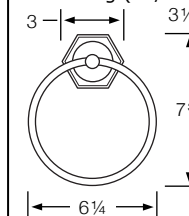

**205-0.6-T6/205-0.7-T6**  
Tumbler Holder/Soap Dish (SV/TV)

**205-0.8-T6**  
Glass Shelf (TV)

**205-0.9-T6**  
Extended Shaving Mirror (FV)

**205-0.9A-T6/0.9B-T6/0.9C-T6/0.9D-T6**  
Mirror (SV)

**205-0.12A-T6**  
Wire Dish (TV)

## Bostonian 205 (T7, T8, T9)

**205-0.1-T7/0.1A-T7/0.1B-T7**  
Towel Bar (TV)

**205-0.2-T7/0.2A-T7/0.2B-T7**  
Double Towel Bar (TV/SV)

**205-0.3-T7**  
Towel Ring (FV/SV)

**205-0.4-T7**  
Paper Holder (TV)

**205-0.5-T7**  
Robe Hook (SV)

**205-0.6-T7/205-0.7-T7**  
Tumbler Holder/Soap Dish (SV/TV)

**205-0.8-T7**  
Glass Shelf (TV)

**205-0.9-T7**  
Extended Shaving Mirror (FV)

**205-0.9A-T7/0.9B-T7/0.9C-T7/0.9D-T7**  
Mirror (SV)