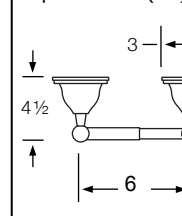

**205-0.6-T6/205-0.7-T6**  
Tumbler Holder/Soap Dish (SV/TV)

**205-0.8-T6**  
Glass Shelf (TV)

**205-0.9-T6**  
Extended Shaving Mirror (FV)

**205-0.9A-T6/0.9B-T6/0.9C-T6/0.9D-T6**  
Mirror (SV)

**205-0.12A-T6**  
Wire Dish (TV)

## Bostonian 205 (T7, T8, T9)

**205-0.1-T7/0.1A-T7/0.1B-T7**  
Towel Bar (TV)

**205-0.2-T7/0.2A-T7/0.2B-T7**  
Double Towel Bar (TV/SV)

**205-0.3-T7**  
Towel Ring (FV/SV)

**205-0.4-T7**  
Paper Holder (TV)

**205-0.5-T7**  
Robe Hook (SV)

**205-0.6-T7/205-0.7-T7**  
Tumbler Holder/Soap Dish (SV/TV)

**205-0.8-T7**  
Glass Shelf (TV)

**205-0.9-T7**  
Extended Shaving Mirror (FV)

**205-0.9A-T7/0.9B-T7/0.9C-T7/0.9D-T7**  
Mirror (SV)

**205-0.12A-T7**  
Wire Dish (TV)