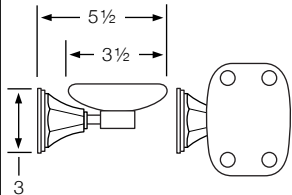

## Bostonian 205 (T6)

**205-0.1-T6/0.1A-T6/0.1B-T6**  
Towel Bar (TV)

**205-0.2-T6/0.2A-T6/0.2B-T6**  
Double Towel Bar (TV/SV)

**205-0.3-T6**  
Towel Ring (FV/SV)

**205-0.4-T6**  
Paper Holder (TV)

**205-0.5-T6**  
Robe Hook (SV)

**205-0.6-T6/205-0.7-T6**  
Tumbler Holder/Soap Dish (SV/TV)

**205-0.8-T6**  
Glass Shelf (TV)

**205-0.9-T6**  
Extended Shaving Mirror (FV)

**205-0.9A-T6/0.9B-T6/0.9C-T6/0.9D-T6**  
Mirror (SV)

**205-0.12A-T6**  
Wire Dish (TV)