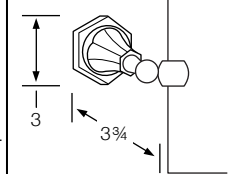

**205-0.6-T6/205-0.7-T6**  
Tumbler Holder/Soap Dish (SV/TV)

**205-0.8-T6**  
Glass Shelf (TV)

**205-0.9-T6**  
Extended Shaving Mirror (FV)

**205-0.9A-T6/0.9B-T6/0.9C-T6/0.9D-T6**  
Mirror (SV)

**205-0.12A-T6**  
Wire Dish (TV)