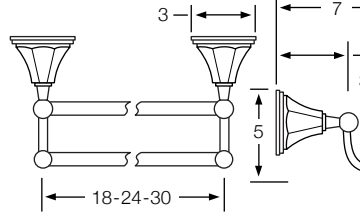

## LaFleur/Prestige 201

TV-Top View SV-Side View FV-Front View

**201-0.1/0.1A/0.1B**  
Towel Bar (TV)

**201-0.2/0.2A/0.2B**  
Double Towel Bar (TV/SV)

**201-0.3**  
Towel Ring (FV/SV)

**201-0.4**  
Paper Holder (FV/SV)

**201-0.5**  
Robe Hook (SV)

**201-0.6**  
Tumbler Holder (SV)

**201-0.7**  
Soap Dish (SV)

**201-0.8**  
Glass Shelf (TV)

**201-0.9**  
Extended Shaving Mirror (FV)

**201-0.9A/B/C/D**  
Mirror (SV)

## Bostonian 205 (T6)

**205-0.1-T6/0.1A-T6/0.1B-T6**  
Towel Bar (TV)

**205-0.2-T6/0.2A-T6/0.2B-T6**  
Double Towel Bar (TV/SV)

**205-0.3-T6**  
Towel Ring (FV/SV)

**205-0.4-T6**  
Paper Holder (TV)

**205-0.5-T6**  
Robe Hook (SV)

**205-0.6-T6/205-0.7-T6**  
Tumbler Holder/Soap Dish (SV/TV)

**205-0.8-T6**  
Glass Shelf (TV)

**205-0.9-T6**  
Extended Shaving Mirror (FV)

**205-0.9A-T6/0.9B-T6/0.9C-T6/0.9D-T6**  
Mirror (SV)

**205-0.12A-T6**  
Wire Dish (TV)