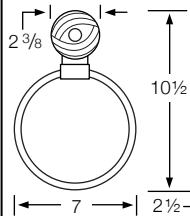

## LaFleur/Prestige 201

TV-Top View SV-Side View FV-Front View

**201-0.1/0.1A/0.1B**  
Towel Bar (TV)

**201-0.2/0.2A/0.2B**  
Double Towel Bar (TV/SV)

**201-0.3**  
Towel Ring (FV/SV)

**201-0.4**  
Paper Holder (FV/SV)

**201-0.5**  
Robe Hook (SV)

**201-0.6**  
Tumbler Holder (SV)

**201-0.7**  
Soap Dish (SV)

**201-0.8**  
Glass Shelf (TV)

**201-0.9**  
Extended Shaving Mirror (FV)

**201-0.9A/B/C/D**  
Mirror (SV)

**205-0.6-T6/205-0.7-T6**  
Tumbler Holder/Soap Dish (SV/TV)

**205-0.8-T6**  
Glass Shelf (TV)

**205-0.9-T6**  
Extended Shaving Mirror (FV)

**205-0.9A-T6/0.9B-T6/0.9C-T6/0.9D-T6**  
Mirror (SV)

**205-0.12A-T6**  
Wire Dish (TV)