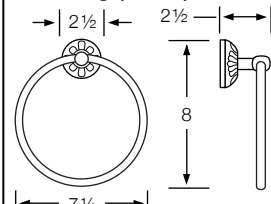

140-0.3

Towel Ring (FV/SV)

140-0.4

Paper Holder (FV)

140-0.5

Robe Hook (SV)

140-0.8

Glass Shelf (TV/SV)

140-0.9

Extended Shaving Mirror (FV)

140-0.9A/B/C/D

Mirror (SV)

Azahar 150

150-0.1/0.1A/0.1B

Towel Bar (TV)

150-0.3

Towel Ring (FV/SV)

150-0.4

Paper Holder (FV/SV)

150-0.5

Robe Hook (SV)

150-0.6

Tumbler Holder (SV)

150-0.7

Soap Dish (TV)

150-0.8

Glass Shelf (TV)

150-0.9

Extended Shaving Mirror (FV)

150-0.9A/B/C/D

Mirror (SV)

150-0.12A