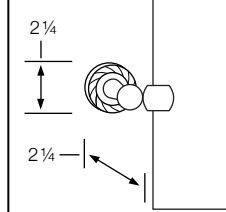

TV-Top View SV-Side View FV-Front View

130-0.1/0.1A/0.1B

Towel Bar (TV)

130-0.3

Towel Ring (FV/SV)

130-0.4

Paper Holder (FV/SV)

130-0.5

Robe Hook (SV)

130-0.6

Tumbler Holder (SV)

130-0.7

Soap Dish (TV)

130-0.8

Glass Shelf (TV)

130-0.9

Extended Shaving Mirror (FV)

130-0.9A/B/C/D

Mirror (SV)

130-0.12A

Wire Dish (TV)

Lago 140

140-0.1/0.1A/0.1B

Towel Bar (FV)