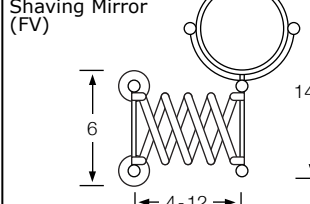

Extended Shaving Mirror (FV)

130-0.9A/B/C/D

Mirror (SV)

130-0.12A

Wire Dish (TV)

Lago 140

140-0.1/0.1A/0.1B

Towel Bar (FV)

140-0.3

Towel Ring (FV/SV)

140-0.4

Paper Holder (FV)

140-0.5

Robe Hook (SV)

140-0.8

Glass Shelf (TV/SV)

140-0.9

Extended Shaving Mirror (FV)

140-0.9A/B/C/D

Mirror (SV)

Azahar 150

150-0.1/0.1A/0.1B

Towel Bar (TV)

150-0.3