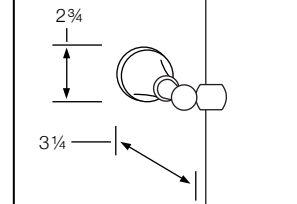

Extended Shaving Mirror (FV)

130-0.9A/B/C/D

Mirror (SV)

130-0.12A

Wire Dish (TV)

Lago 140

140-0.1/0.1A/0.1B

Towel Bar (FV)

140-0.3

Towel Ring (FV/SV)

140-0.4

Paper Holder (FV)

140-0.5

Robe Hook (SV)

140-0.8

Glass Shelf (TV/SV)

140-0.9

Extended Shaving Mirror (FV)

140-0.9A/B/C/D

Mirror (SV)

Azahar 150

150-0.1/0.1A/0.1B

Towel Bar (TV)

150-0.3