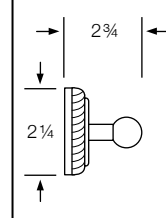

TV-Top View SV-Side View FV-Front View

130-0.1/0.1A/0.1B

Towel Bar (TV)

130-0.3

Towel Ring (FV/SV)

130-0.4

Paper Holder (FV/SV)

130-0.5

Robe Hook (SV)

130-0.6

Tumbler Holder (SV)

130-0.7

Soap Dish (TV)

130-0.8

Glass Shelf (TV)

130-0.9