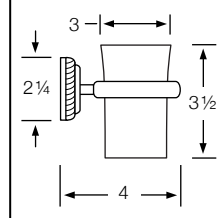

TV-Top View SV-Side View FV-Front View

130-0.1/0.1A/0.1B

Towel Bar (TV)

130-0.3

Towel Ring (FV/SV)

130-0.4

Paper Holder (FV/SV)

130-0.5

Robe Hook (SV)

130-0.6

Tumbler Holder (SV)

130-0.7

Soap Dish (TV)

130-0.8

Glass Shelf (TV)

130-0.9

Extended Shaving Mirror (FV)

130-0.9A/B/C/D

Mirror (SV)

130-0.12A

Wire Dish (TV)

Lago 140

140-0.1/0.1A/0.1B

Towel Bar (FV)