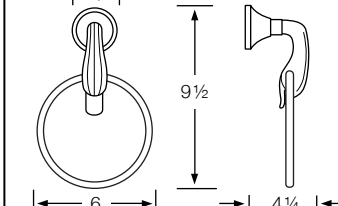

TV-Top View SV-Side View FV-Front View

130-0.1/0.1A/0.1B

Towel Bar (TV)

130-0.3

Towel Ring (FV/SV)

130-0.4

Paper Holder (FV/SV)

130-0.5

Robe Hook (SV)

130-0.6

Tumbler Holder (SV)

130-0.7

Soap Dish (TV)

130-0.8

Glass Shelf (TV)

130-0.9

Extended Shaving Mirror (FV)

130-0.9A/B/C/D

Mirror (SV)

130-0.12A

Wire Dish (TV)

Lago 140

140-0.1/0.1A/0.1B

Towel Bar (FV)

140-0.3

Towel Ring (FV/SV)

140-0.4

Paper Holder (FV)

140-0.5

Robe Hook (SV)

140-0.8

Glass Shelf (TV/SV)