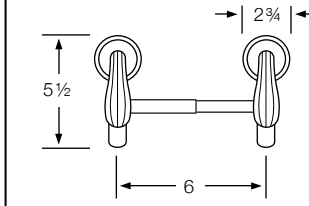

TV-Top View SV-Side View FV-Front View

130-0.1/0.1A/0.1B

Towel Bar (TV)

130-0.3

Towel Ring (FV/SV)

130-0.4

Paper Holder (FV/SV)

130-0.5

Extended Shaving Mirror (FV)

130-0.9A/B/C/D

Mirror (SV)

130-0.12A

Wire Dish (TV)

Lago 140

140-0.1/0.1A/0.1B

Towel Bar (FV)

140-0.3

Towel Ring (FV/SV)

140-0.4

Paper Holder (FV)

140-0.5

Robe Hook (SV)

140-0.8

Glass Shelf (TV/SV)