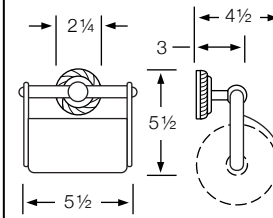

TV-Top View SV-Side View FV-Front View

130-0.1/0.1A/0.1B

Towel Bar (TV)

130-0.3

Towel Ring (FV/SV)

130-0.4

Paper Holder (FV/SV)

130-0.5

Robe Hook (SV)

130-0.6

Tumbler Holder (SV)

130-0.7

Soap Dish (TV)

130-0.8

Glass Shelf (TV)

130-0.9