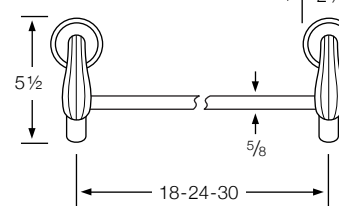

TV-Top View SV-Side View FV-Front View

130-0.1/0.1A/0.1B

Towel Bar (TV)

130-0.3

Towel Ring (FV/SV)

130-0.4

Paper Holder (FV/SV)

130-0.5

Extended Shaving Mirror (FV)

130-0.9A/B/C/D

Mirror (SV)

130-0.12A

Wire Dish (TV)

Lago 140

140-0.1/0.1A/0.1B

Towel Bar (FV)

140-0.3

Towel Ring (FV/SV)

140-0.4

Paper Holder (FV)

140-0.5

Robe Hook (SV)

140-0.8

Glass Shelf (TV/SV)