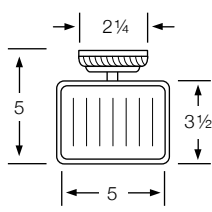

TV-Top View SV-Side View FV-Front View

130-0.1/0.1A/0.1B

Towel Bar (TV)

130-0.3

Towel Ring (FV/SV)

130-0.4

Paper Holder (FV/SV)

130-0.5

Robe Hook (SV)

130-0.6

Tumbler Holder (SV)

130-0.7

Soap Dish (TV)

130-0.8

Glass Shelf (TV)

130-0.9

Extended Shaving Mirror (FV)

130-0.9A/B/C/D

Mirror (SV)

130-0.12A

Wire Dish (TV)

Lago 140

140-0.1/0.1A/0.1B

Towel Bar (FV)