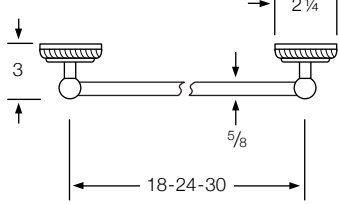

TV-Top View SV-Side View FV-Front View

130-0.1/0.1A/0.1B

Towel Bar (TV)

130-0.3

Towel Ring (FV/SV)

130-0.4

Paper Holder (FV/SV)

130-0.5

Robe Hook (SV)

130-0.6

Tumbler Holder (SV)

130-0.7

Soap Dish (TV)

130-0.8

Glass Shelf (TV)

130-0.9

Extended Shaving Mirror (FV)

130-0.9A/B/C/D

Mirror (SV)

130-0.12A

Wire Dish (TV)

Lago 140

140-0.1/0.1A/0.1B

Towel Bar (FV)