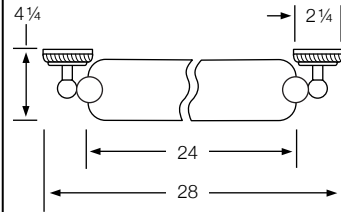

TV-Top View SV-Side View FV-Front View

130-0.1/0.1A/0.1B

Towel Bar (TV)

130-0.3

Towel Ring (FV/SV)

130-0.4

Paper Holder (FV/SV)

130-0.5

Robe Hook (SV)

130-0.6

Tumbler Holder (SV)

130-0.7

Soap Dish (TV)

130-0.8

Glass Shelf (TV)

130-0.9

Extended Shaving Mirror (FV)

130-0.9A/B/C/D

Mirror (SV)

130-0.12A

Wire Dish (TV)

Lago 140

140-0.1/0.1A/0.1B

Towel Bar (FV)