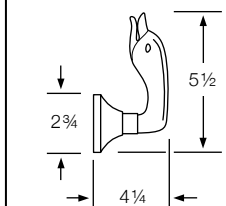

Extended Shaving Mirror (FV)

130-0.9A/B/C/D

Mirror (SV)

130-0.12A

Wire Dish (TV)

Lago 140

140-0.1/0.1A/0.1B

Towel Bar (FV)

140-0.3

Towel Ring (FV/SV)

140-0.4

Paper Holder (FV)

140-0.5

Robe Hook (SV)

140-0.8

Glass Shelf (TV/SV)

140-0.9

Extended Shaving Mirror (FV)

140-0.9A/B/C/D

Mirror (SV)

Azahar 150

150-0.1/0.1A/0.1B

Towel Bar (TV)

150-0.3