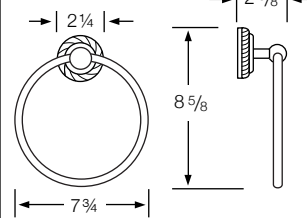

TV-Top View SV-Side View FV-Front View

130-0.1/0.1A/0.1B

Towel Bar (TV)

130-0.3

Towel Ring (FV/SV)

130-0.4

Paper Holder (FV/SV)

130-0.5

Robe Hook (SV)

130-0.6

Tumbler Holder (SV)

130-0.7

Soap Dish (TV)

130-0.8

Glass Shelf (TV)

130-0.9