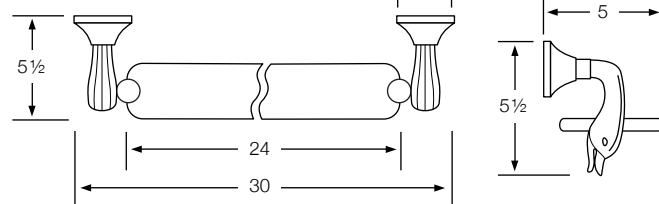

Extended Shaving Mirror (FV)

130-0.9A/B/C/D

Mirror (SV)

130-0.12A

Wire Dish (TV)

Lago 140

140-0.1/0.1A/0.1B

Towel Bar (FV)

140-0.3

Towel Ring (FV/SV)

140-0.4

Paper Holder (FV)

140-0.5

Robe Hook (SV)

140-0.8

Glass Shelf (TV/SV)

140-0.9

Extended Shaving Mirror (FV)

140-0.9A/B/C/D

Mirror (SV)

Azahar 150

150-0.1/0.1A/0.1B

Towel Bar (TV)

150-0.3