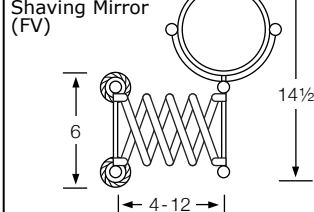

TV-Top View SV-Side View FV-Front View

130-0.1/0.1A/0.1B

Towel Bar (TV)

130-0.3

Towel Ring (FV/SV)

130-0.4

Paper Holder (FV/SV)

130-0.5

Robe Hook (SV)

130-0.6

Tumbler Holder (SV)

130-0.7

Soap Dish (TV)

130-0.8

Glass Shelf (TV)

130-0.9

Extended Shaving Mirror (FV)

130-0.9A/B/C/D

Mirror (SV)

130-0.12A

Wire Dish (TV)

Lago 140

140-0.1/0.1A/0.1B

Towel Bar (FV)