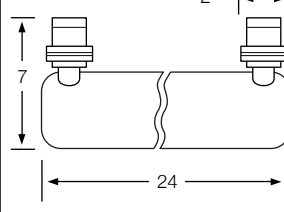

## Cascade 86

**86-0.1/0.1A/0.1B**  
Towel Bar (TV)

**86-0.2/0.2A/0.2B**  
Double Towel Bar (TV/SV)

**86-0.3**  
Towel Ring (FV/SV)

**86-0.4**  
Paper Holder (FV/SV)

**86-0.5**  
Robe Hook (SV)

**86-0.6**  
Tumbler Holder (SV)

**86-0.7**  
Soap Dish (SV)

**86-0.8**  
Glass Shelf (TV)

**86-0.9**  
Extended Shaving Mirror (FV)

**86-0.9A/B/C/D**  
Mirror (SV)

**86-0.12A**  
Wire Dish (TV)