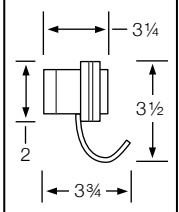

## Cascade 86

**86-0.1/0.1A/0.1B**  
Towel Bar (TV)

**86-0.2/0.2A/0.2B**  
Double Towel Bar (TV/SV)

**86-0.3**  
Towel Ring (FV/SV)

**86-0.4**  
Paper Holder (FV/SV)

**86-0.5**  
Robe Hook (SV)

**86-0.6**  
Tumbler Holder (SV)

**86-0.7**  
Soap Dish (SV)

**86-0.8**  
Glass Shelf (TV)

**86-0.9**  
Extended Shaving Mirror (FV)

**86-0.9A/B/C/D**  
Mirror (SV)

**86-0.12A**  
Wire Dish (TV)