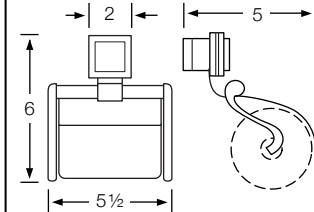

## Cascade 86

**86-0.1/0.1A/0.1B**  
Towel Bar (TV)

**86-0.2/0.2A/0.2B**  
Double Towel Bar (TV/SV)

**86-0.3**  
Towel Ring (FV/SV)

**86-0.4**  
Paper Holder (FV/SV)

**86-0.5**  
Robe Hook (SV)

**86-0.6**  
Tumbler Holder (SV)

**86-0.7**  
Soap Dish (SV)

**86-0.8**  
Glass Shelf (TV)

**86-0.9**  
Extended Shaving Mirror (FV)

**86-0.9A/B/C/D**  
Mirror (SV)

**86-0.12A**  
Wire Dish (TV)