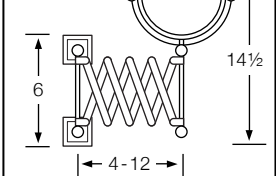

## Cascade 86

**86-0.1/0.1A/0.1B**  
Towel Bar (TV)

**86-0.2/0.2A/0.2B**  
Double Towel Bar (TV/SV)

**86-0.3**  
Towel Ring (FV/SV)

**86-0.4**  
Paper Holder (FV/SV)

**86-0.5**  
Robe Hook (SV)

**86-0.6**  
Tumbler Holder (SV)

**86-0.7**  
Soap Dish (SV)

**86-0.8**  
Glass Shelf (TV)

**86-0.9**  
Extended Shaving Mirror (FV)

**86-0.9A/B/C/D**  
Mirror (SV)

**86-0.12A**  
Wire Dish (TV)