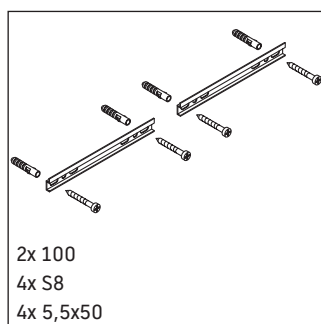

## Montageanleitung

A mm	B mm	W mm	X mm
1150	926	130	770

Vero # 045412