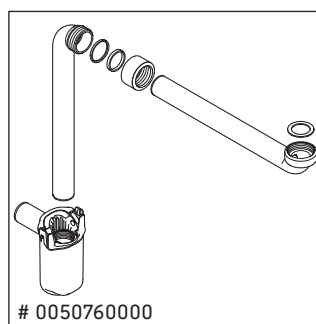

## Montageanleitung

A mm	B mm	W mm	X mm
1150	926	130	770

Vero # 045412