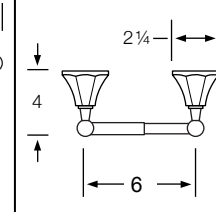

TV-Top View SV-Side View FV-Front View

310-0.1/0.1A/0.1B
Towel Bar (TV)

310-0.2/0.2A/0.2B
Double Towel Bar (TV/SV)

310-0.3
Towel Ring (FV/SV)

310-0.4
Paper Holder (TV)

310-0.5
Robe Hook (SV)

310-0.6/310-0.7
Tumbler Holder/Soap Dish (SV/TV)

310-0.8
Glass Shelf (TV)

310-0.9
Extended Shaving Mirror (FV)

310-0.9A/B/C/D
Mirror (SV)

310-0.12A
Wire Dish (TV)

Gramercy 312

312-0.1/0.1A/0.1B
Towel Bar (TV)

312-0.2/0.2A/0.2B
Double Towel Bar (TV/SV)

312-0.3
Towel Ring (FV/SV)

312-0.4
Paper Holder (TV)

312-0.5
Robe Hook (SV)

312-0.6/312-0.7
Tumbler Holder/Soap Dish (SV/TV)

312-0.8
Glass Shelf (TV)

312-0.9
Extended Shaving Mirror (FV)

312-0.9A/B/C/D
Mirror (SV)

312-0.12A
Wire Dish (TV)