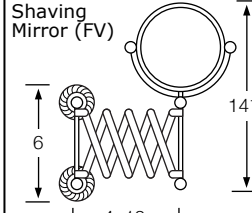

312-0.4
Paper Holder (TV)

312-0.5
Robe Hook (SV)

312-0.6/312-0.7
Tumbler Holder/Soap Dish (SV/TV)

312-0.8
Glass Shelf (TV)

312-0.9
Extended Shaving Mirror (FV)

312-0.9A/B/C/D
Mirror (SV)

312-0.12A
Wire Dish (TV)

Scarsdale 316

316-0.1/0.1A/0.1B
Towel Bar (TV)

316-0.2/0.2A/0.2B
Double Towel Bar (TV/SV)

316-0.3
Towel Ring (FV/SV)

316-0.4
Paper Holder (FV/SV)

316-0.5
Robe Hook (SV)

316-0.6
Tumbler Holder (SV)

316-0.7
Soap Dish (SV)

316-0.8
Glass Shelf (TV)

316-0.9
Extended Shaving Mirror (FV)

316-0.9A/B/C/D
Mirror (SV)

316-0.12A
Wire Dish (TV)