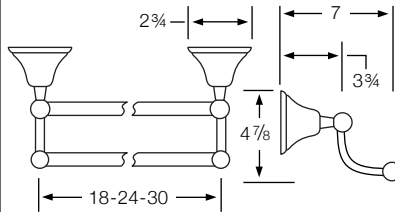

TV-Top View SV-Side View FV-Front View

310-0.1/0.1A/0.1B
Towel Bar (TV)

310-0.2/0.2A/0.2B
Double Towel Bar (TV/SV)

310-0.3
Towel Ring (FV/SV)

310-0.4
Paper Holder (TV)

310-0.5
Robe Hook (SV)

310-0.6/310-0.7
Tumbler Holder/Soap Dish (SV/TV)

310-0.8
Glass Shelf (TV)

310-0.9
Extended Shaving Mirror (FV)

310-0.9A/B/C/D
Mirror (SV)

310-0.12A
Wire Dish (TV)

Gramercy 312

312-0.1/0.1A/0.1B
Towel Bar (TV)

312-0.2/0.2A/0.2B
Double Towel Bar (TV/SV)

312-0.3
Towel Ring (FV/SV)

Scarsdale 316

316-0.1/0.1A/0.1B
Towel Bar (TV)

316-0.2/0.2A/0.2B
Double Towel Bar (TV/SV)

316-0.3
Towel Ring (FV/SV)

316-0.4
Paper Holder (FV/SV)

316-0.5
Robe Hook (SV)

316-0.6
Tumbler Holder (SV)

316-0.7
Soap Dish (SV)