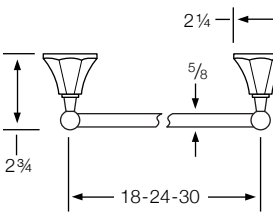

TV-Top View SV-Side View FV-Front View

310-0.1/0.1A/0.1B
Towel Bar (TV)

310-0.2/0.2A/0.2B
Double Towel Bar (TV/SV)

310-0.3
Towel Ring (FV/SV)

310-0.4
Paper Holder (TV)

310-0.5
Robe Hook (SV)

310-0.6/310-0.7
Tumbler Holder/Soap Dish (SV/TV)

310-0.8
Glass Shelf (TV)

310-0.9
Extended Shaving Mirror (FV)

310-0.9A/B/C/D
Mirror (SV)

310-0.12A
Wire Dish (TV)

Gramercy 312

312-0.1/0.1A/0.1B
Towel Bar (TV)

312-0.2/0.2A/0.2B
Double Towel Bar (TV/SV)

312-0.3
Towel Ring (FV/SV)

312-0.4
Paper Holder (TV)

312-0.5
Robe Hook (SV)

312-0.6/312-0.7
Tumbler Holder/Soap Dish (SV/TV)

312-0.8
Glass Shelf (TV)

312-0.9
Extended Shaving Mirror (FV)

312-0.9A/B/C/D
Mirror (SV)

312-0.12A
Wire Dish (TV)