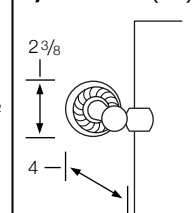

Scarsdale 316

316-0.1/0.1A/0.1B
Towel Bar (TV)

316-0.2/0.2A/0.2B
Double Towel Bar (TV/SV)

316-0.3
Towel Ring (FV/SV)

316-0.4
Paper Holder (FV/SV)

316-0.5
Robe Hook (SV)

316-0.6
Tumbler Holder (SV)

316-0.7
Soap Dish (SV)

316-0.8
Glass Shelf (TV)

316-0.9
Extended Shaving Mirror (FV)

316-0.9A/B/C/D
Mirror (SV)

316-0.12A
Wire Dish (TV)