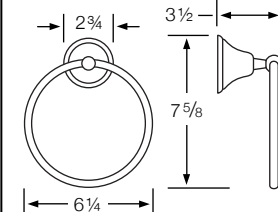

TV-Top View SV-Side View FV-Front View

310-0.1/0.1A/0.1B
Towel Bar (TV)

310-0.2/0.2A/0.2B
Double Towel Bar (TV/SV)

310-0.3
Towel Ring (FV/SV)

310-0.4
Paper Holder (TV)

310-0.5
Robe Hook (SV)

310-0.6/310-0.7
Tumbler Holder/Soap Dish (SV/TV)

310-0.8
Glass Shelf (TV)

310-0.9
Extended Shaving Mirror (FV)

310-0.9A/B/C/D
Mirror (SV)

310-0.12A
Wire Dish (TV)

Gramercy 312

312-0.1/0.1A/0.1B
Towel Bar (TV)

312-0.2/0.2A/0.2B
Double Towel Bar (TV/SV)

312-0.3
Towel Ring (FV/SV)

312-0.4
Paper Holder (TV)

312-0.5
Robe Hook (SV)

312-0.6/312-0.7
Tumbler Holder/Soap Dish (SV/TV)

312-0.8
Glass Shelf (TV)

312-0.9
Extended Shaving Mirror (FV)

312-0.9A/B/C/D
Mirror (SV)

312-0.12A
Wire Dish (TV)