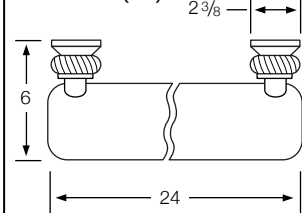

Scarsdale 316

316-0.1/0.1A/0.1B
Towel Bar (TV)

316-0.2/0.2A/0.2B
Double Towel Bar (TV/SV)

316-0.3
Towel Ring (FV/SV)

316-0.4
Paper Holder (FV/SV)

316-0.5
Robe Hook (SV)

316-0.6
Tumbler Holder (SV)

316-0.7
Soap Dish (SV)

316-0.8
Glass Shelf (TV)

316-0.9
Extended Shaving Mirror (FV)

316-0.9A/B/C/D
Mirror (SV)

316-0.12A
Wire Dish (TV)