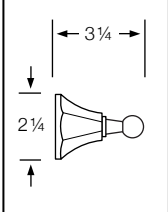

TV-Top View SV-Side View FV-Front View

310-0.1/0.1A/0.1B
Towel Bar (TV)

310-0.2/0.2A/0.2B
Double Towel Bar (TV/SV)

310-0.3
Towel Ring (FV/SV)

310-0.4
Paper Holder (TV)

310-0.5
Robe Hook (SV)

310-0.6/310-0.7
Tumbler Holder/Soap Dish (SV/TV)

310-0.8
Glass Shelf (TV)

310-0.9
Extended Shaving Mirror (FV)

310-0.9A/B/C/D
Mirror (SV)

310-0.12A
Wire Dish (TV)

Gramercy 312

312-0.1/0.1A/0.1B
Towel Bar (TV)

312-0.2/0.2A/0.2B
Double Towel Bar (TV/SV)

312-0.3
Towel Ring (FV/SV)

312-0.4
Paper Holder (TV)

312-0.5
Robe Hook (SV)

312-0.6/312-0.7
Tumbler Holder/Soap Dish (SV/TV)

312-0.8
Glass Shelf (TV)

312-0.9
Extended Shaving Mirror (FV)

312-0.9A/B/C/D
Mirror (SV)

312-0.12A
Wire Dish (TV)