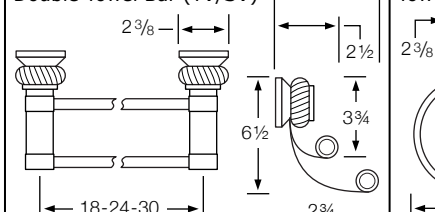

310-0.8
Glass Shelf (TV)

310-0.9
Extended Shaving Mirror (FV)

310-0.9A/B/C/D
Mirror (SV)

310-0.12A
Wire Dish (TV)

Gramercy 312

312-0.1/0.1A/0.1B
Towel Bar (TV)

312-0.2/0.2A/0.2B
Double Towel Bar (TV/SV)

312-0.3
Towel Ring (FV/SV)

312-0.4
Paper Holder (TV)

312-0.5
Robe Hook (SV)

312-0.6/312-0.7
Tumbler Holder/Soap Dish (SV/TV)

312-0.8
Glass Shelf (TV)

312-0.9
Extended Shaving Mirror (FV)

312-0.9A/B/C/D
Mirror (SV)

312-0.12A
Wire Dish (TV)

Scarsdale 316

316-0.1/0.1A/0.1B
Towel Bar (TV)

316-0.2/0.2A/0.2B
Double Towel Bar (TV/SV)

316-0.3
Towel Ring (FV/SV)

316-0.4
Paper Holder (FV/SV)

316-0.5
Robe Hook (SV)

316-0.6
Tumbler Holder (SV)

316-0.7
Soap Dish (SV)