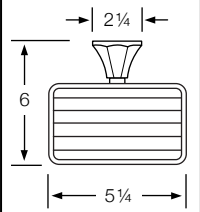

310-0.8
Glass Shelf (TV)

310-0.9
Extended Shaving Mirror (FV)

310-0.9A/B/C/D
Mirror (SV)

310-0.12A
Wire Dish (TV)

Gramercy 312

312-0.1/0.1A/0.1B
Towel Bar (TV)

312-0.2/0.2A/0.2B
Double Towel Bar (TV/SV)

312-0.3
Towel Ring (FV/SV)

312-0.4
Paper Holder (TV)

312-0.5
Robe Hook (SV)

312-0.6/312-0.7
Tumbler Holder/Soap Dish (SV/TV)

312-0.8
Glass Shelf (TV)

312-0.9
Extended Shaving Mirror (FV)

312-0.9A/B/C/D
Mirror (SV)

312-0.12A
Wire Dish (TV)

Scarsdale 316

316-0.1/0.1A/0.1B
Towel Bar (TV)

316-0.2/0.2A/0.2B
Double Towel Bar (TV/SV)

316-0.3
Towel Ring (FV/SV)

316-0.4
Paper Holder (FV/SV)

316-0.5
Robe Hook (SV)

316-0.6
Tumbler Holder (SV)

316-0.7
Soap Dish (SV)