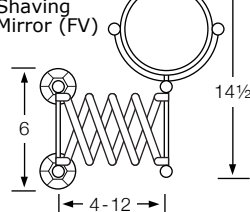

310-0.8
Glass Shelf (TV)

310-0.9
Extended Shaving Mirror (FV)

310-0.9A/B/C/D
Mirror (SV)

310-0.12A
Wire Dish (TV)

Gramercy 312

312-0.1/0.1A/0.1B
Towel Bar (TV)

312-0.2/0.2A/0.2B
Double Towel Bar (TV/SV)

312-0.3
Towel Ring (FV/SV)

312-0.4
Paper Holder (TV)

312-0.5
Robe Hook (SV)

312-0.6/312-0.7
Tumbler Holder/Soap Dish (SV/TV)

312-0.8
Glass Shelf (TV)

312-0.9
Extended Shaving Mirror (FV)

312-0.9A/B/C/D
Mirror (SV)

312-0.12A
Wire Dish (TV)

Scarsdale 316

316-0.1/0.1A/0.1B
Towel Bar (TV)

316-0.2/0.2A/0.2B
Double Towel Bar (TV/SV)

316-0.3
Towel Ring (FV/SV)

316-0.4
Paper Holder (FV/SV)

316-0.5
Robe Hook (SV)

316-0.6
Tumbler Holder (SV)

316-0.7
Soap Dish (SV)