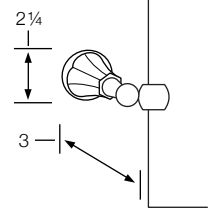

310-0.8
Glass Shelf (TV)

310-0.9
Extended Shaving Mirror (FV)

310-0.9A/B/C/D
Mirror (SV)

310-0.12A
Wire Dish (TV)

Gramercy 312

312-0.1/0.1A/0.1B
Towel Bar (TV)

312-0.2/0.2A/0.2B
Double Towel Bar (TV/SV)

312-0.3
Towel Ring (FV/SV)

312-0.4
Paper Holder (TV)

312-0.5
Robe Hook (SV)

312-0.6/312-0.7
Tumbler Holder/Soap Dish (SV/TV)

312-0.8
Glass Shelf (TV)

312-0.9
Extended Shaving Mirror (FV)

312-0.9A/B/C/D
Mirror (SV)

312-0.12A
Wire Dish (TV)

Scarsdale 316

316-0.1/0.1A/0.1B
Towel Bar (TV)

316-0.2/0.2A/0.2B
Double Towel Bar (TV/SV)

316-0.3
Towel Ring (FV/SV)

316-0.4
Paper Holder (FV/SV)

316-0.5
Robe Hook (SV)

316-0.6
Tumbler Holder (SV)

316-0.7
Soap Dish (SV)