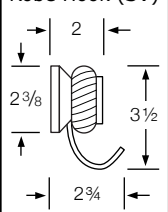

312-0.4
Paper Holder (TV)

312-0.5
Robe Hook (SV)

312-0.6/312-0.7
Tumbler Holder/Soap Dish (SV/TV)

312-0.8
Glass Shelf (TV)

312-0.9
Extended Shaving Mirror (FV)

312-0.9A/B/C/D
Mirror (SV)

312-0.12A
Wire Dish (TV)

Scarsdale 316

316-0.1/0.1A/0.1B
Towel Bar (TV)

316-0.2/0.2A/0.2B
Double Towel Bar (TV/SV)

316-0.3
Towel Ring (FV/SV)

316-0.4
Paper Holder (FV/SV)

316-0.5
Robe Hook (SV)

316-0.6
Tumbler Holder (SV)

316-0.7
Soap Dish (SV)

316-0.8
Glass Shelf (TV)

316-0.9
Extended Shaving Mirror (FV)

316-0.9A/B/C/D
Mirror (SV)

316-0.12A
Wire Dish (TV)