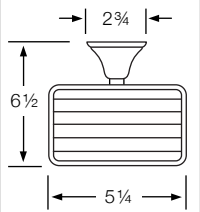

TV-Top View SV-Side View FV-Front View

310-0.1/0.1A/0.1B
Towel Bar (TV)

310-0.2/0.2A/0.2B
Double Towel Bar (TV/SV)

310-0.3
Towel Ring (FV/SV)

310-0.4
Paper Holder (TV)

310-0.5
Robe Hook (SV)

310-0.6/310-0.7
Tumbler Holder/Soap Dish (SV/TV)

310-0.8
Glass Shelf (TV)

310-0.9
Extended Shaving Mirror (FV)

310-0.9A/B/C/D
Mirror (SV)

310-0.12A
Wire Dish (TV)

Gramercy 312

312-0.1/0.1A/0.1B
Towel Bar (TV)

312-0.2/0.2A/0.2B
Double Towel Bar (TV/SV)

312-0.3
Towel Ring (FV/SV)

312-0.4
Paper Holder (TV)

312-0.5
Robe Hook (SV)

312-0.6/312-0.7
Tumbler Holder/Soap Dish (SV/TV)

312-0.8
Glass Shelf (TV)

312-0.9
Extended Shaving Mirror (FV)

312-0.9A/B/C/D
Mirror (SV)

312-0.12A
Wire Dish (TV)