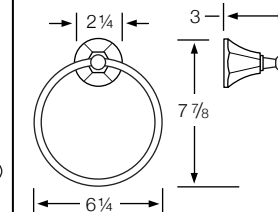

TV-Top View SV-Side View FV-Front View

310-0.1/0.1A/0.1B
Towel Bar (TV)

310-0.2/0.2A/0.2B
Double Towel Bar (TV/SV)

310-0.3
Towel Ring (FV/SV)

310-0.4
Paper Holder (TV)

310-0.5
Robe Hook (SV)

310-0.6/310-0.7
Tumbler Holder/Soap Dish (SV/TV)

310-0.8
Glass Shelf (TV)

310-0.9
Extended Shaving Mirror (FV)

310-0.9A/B/C/D
Mirror (SV)

310-0.12A
Wire Dish (TV)

Gramercy 312

312-0.1/0.1A/0.1B
Towel Bar (TV)

312-0.2/0.2A/0.2B
Double Towel Bar (TV/SV)

312-0.3
Towel Ring (FV/SV)

312-0.4
Paper Holder (TV)

312-0.5
Robe Hook (SV)

312-0.6/312-0.7
Tumbler Holder/Soap Dish (SV/TV)

312-0.8
Glass Shelf (TV)

312-0.9
Extended Shaving Mirror (FV)

312-0.9A/B/C/D
Mirror (SV)

312-0.12A
Wire Dish (TV)