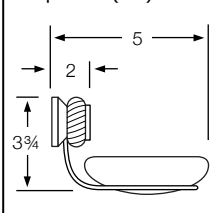

310-0.8
Glass Shelf (TV)

310-0.9
Extended Shaving Mirror (FV)

310-0.9A/B/C/D
Mirror (SV)

310-0.12A
Wire Dish (TV)

Gramercy 312

312-0.1/0.1A/0.1B
Towel Bar (TV)

312-0.2/0.2A/0.2B
Double Towel Bar (TV/SV)

312-0.3
Towel Ring (FV/SV)

312-0.4
Paper Holder (TV)

312-0.5
Robe Hook (SV)

312-0.6/312-0.7
Tumbler Holder/Soap Dish (SV/TV)

312-0.8
Glass Shelf (TV)

312-0.9
Extended Shaving Mirror (FV)

312-0.9A/B/C/D
Mirror (SV)

312-0.12A
Wire Dish (TV)

Scarsdale 316

316-0.1/0.1A/0.1B
Towel Bar (TV)

316-0.2/0.2A/0.2B
Double Towel Bar (TV/SV)

316-0.3
Towel Ring (FV/SV)

316-0.4
Paper Holder (FV/SV)

316-0.5
Robe Hook (SV)

316-0.6
Tumbler Holder (SV)

316-0.7
Soap Dish (SV)

316-0.8
Glass Shelf (TV)

316-0.9
Extended Shaving Mirror (FV)

316-0.9A/B/C/D
Mirror (SV)

316-0.12A
Wire Dish (TV)