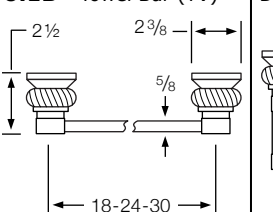

310-0.8
Glass Shelf (TV)

310-0.9
Extended Shaving Mirror (FV)

310-0.9A/B/C/D
Mirror (SV)

310-0.12A
Wire Dish (TV)

Gramercy 312

312-0.1/0.1A/0.1B
Towel Bar (TV)

312-0.2/0.2A/0.2B
Double Towel Bar (TV/SV)

312-0.3
Towel Ring (FV/SV)

312-0.4
Paper Holder (TV)

312-0.5
Robe Hook (SV)

312-0.6/312-0.7
Tumbler Holder/Soap Dish (SV/TV)

312-0.8
Glass Shelf (TV)

312-0.9
Extended Shaving Mirror (FV)

312-0.9A/B/C/D
Mirror (SV)

312-0.12A
Wire Dish (TV)

Scarsdale 316

316-0.1/0.1A/0.1B
Towel Bar (TV)

316-0.2/0.2A/0.2B
Double Towel Bar (TV/SV)

316-0.3
Towel Ring (FV/SV)

316-0.4
Paper Holder (FV/SV)

316-0.5
Robe Hook (SV)

316-0.6
Tumbler Holder (SV)

316-0.7
Soap Dish (SV)