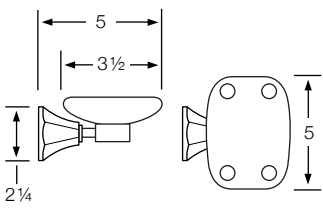

TV-Top View SV-Side View FV-Front View

310-0.1/0.1A/0.1B
Towel Bar (TV)

310-0.2/0.2A/0.2B
Double Towel Bar (TV/SV)

310-0.3
Towel Ring (FV/SV)

310-0.4
Paper Holder (TV)

310-0.5
Robe Hook (SV)

310-0.6/310-0.7
Tumbler Holder/Soap Dish (SV/TV)

310-0.8
Glass Shelf (TV)

310-0.9
Extended Shaving Mirror (FV)

310-0.9A/B/C/D
Mirror (SV)

310-0.12A
Wire Dish (TV)

Gramercy 312

312-0.1/0.1A/0.1B
Towel Bar (TV)

312-0.2/0.2A/0.2B
Double Towel Bar (TV/SV)

312-0.3
Towel Ring (FV/SV)

312-0.4
Paper Holder (TV)

312-0.5
Robe Hook (SV)

312-0.6/312-0.7
Tumbler Holder/Soap Dish (SV/TV)

312-0.8
Glass Shelf (TV)

312-0.9
Extended Shaving Mirror (FV)

312-0.9A/B/C/D
Mirror (SV)

312-0.12A
Wire Dish (TV)