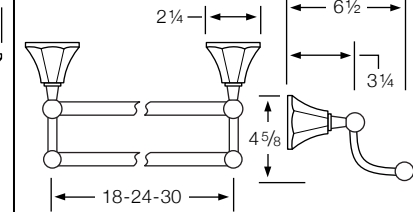

TV-Top View SV-Side View FV-Front View

310-0.1/0.1A/0.1B
Towel Bar (TV)

310-0.2/0.2A/0.2B
Double Towel Bar (TV/SV)

310-0.3
Towel Ring (FV/SV)

310-0.4
Paper Holder (TV)

310-0.5
Robe Hook (SV)

310-0.6/310-0.7
Tumbler Holder/Soap Dish (SV/TV)

310-0.8
Glass Shelf (TV)

310-0.9
Extended Shaving Mirror (FV)

310-0.9A/B/C/D
Mirror (SV)

310-0.12A
Wire Dish (TV)

Gramercy 312

312-0.1/0.1A/0.1B
Towel Bar (TV)

312-0.2/0.2A/0.2B
Double Towel Bar (TV/SV)

312-0.3
Towel Ring (FV/SV)

312-0.4
Paper Holder (TV)

312-0.5
Robe Hook (SV)

312-0.6/312-0.7
Tumbler Holder/Soap Dish (SV/TV)

312-0.8
Glass Shelf (TV)

312-0.9
Extended Shaving Mirror (FV)

312-0.9A/B/C/D
Mirror (SV)

312-0.12A
Wire Dish (TV)