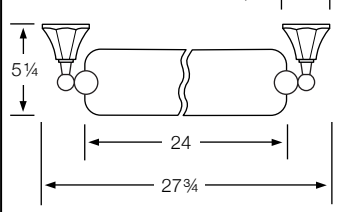

310-0.8
Glass Shelf (TV)

310-0.9
Extended Shaving Mirror (FV)

310-0.9A/B/C/D
Mirror (SV)

310-0.12A
Wire Dish (TV)

Gramercy 312

312-0.1/0.1A/0.1B
Towel Bar (TV)

312-0.2/0.2A/0.2B
Double Towel Bar (TV/SV)

312-0.3
Towel Ring (FV/SV)

312-0.4
Paper Holder (TV)

312-0.5
Robe Hook (SV)

312-0.6/312-0.7
Tumbler Holder/Soap Dish (SV/TV)

312-0.8
Glass Shelf (TV)

312-0.9
Extended Shaving Mirror (FV)

312-0.9A/B/C/D
Mirror (SV)

312-0.12A
Wire Dish (TV)

Scarsdale 316

316-0.1/0.1A/0.1B
Towel Bar (TV)

316-0.2/0.2A/0.2B
Double Towel Bar (TV/SV)

316-0.3
Towel Ring (FV/SV)

316-0.4
Paper Holder (FV/SV)

316-0.5
Robe Hook (SV)

316-0.6
Tumbler Holder (SV)

316-0.7
Soap Dish (SV)