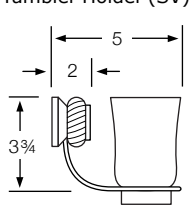

312-0.4
Paper Holder (TV)

312-0.5
Robe Hook (SV)

312-0.6/312-0.7
Tumbler Holder/Soap Dish (SV/TV)

312-0.8
Glass Shelf (TV)

312-0.9
Extended Shaving Mirror (FV)

312-0.9A/B/C/D
Mirror (SV)

312-0.12A
Wire Dish (TV)

Scarsdale 316

316-0.1/0.1A/0.1B
Towel Bar (TV)

316-0.2/0.2A/0.2B
Double Towel Bar (TV/SV)

316-0.3
Towel Ring (FV/SV)

316-0.4
Paper Holder (FV/SV)

316-0.5
Robe Hook (SV)

316-0.6
Tumbler Holder (SV)

316-0.7
Soap Dish (SV)

316-0.8
Glass Shelf (TV)

316-0.9
Extended Shaving Mirror (FV)

316-0.9A/B/C/D
Mirror (SV)

316-0.12A
Wire Dish (TV)