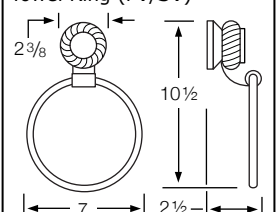

312-0.4
Paper Holder (TV)

312-0.5
Robe Hook (SV)

312-0.6/312-0.7
Tumbler Holder/Soap Dish (SV/TV)

312-0.8
Glass Shelf (TV)

312-0.9
Extended Shaving Mirror (FV)

312-0.9A/B/C/D
Mirror (SV)

312-0.12A
Wire Dish (TV)

Scarsdale 316

316-0.1/0.1A/0.1B
Towel Bar (TV)

316-0.2/0.2A/0.2B
Double Towel Bar (TV/SV)

316-0.3
Towel Ring (FV/SV)

316-0.4
Paper Holder (FV/SV)

316-0.5
Robe Hook (SV)

316-0.6
Tumbler Holder (SV)

316-0.7
Soap Dish (SV)

316-0.8
Glass Shelf (TV)

316-0.9
Extended Shaving Mirror (FV)

316-0.9A/B/C/D
Mirror (SV)

316-0.12A
Wire Dish (TV)