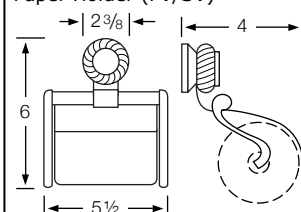

Scarsdale 316

316-0.1/0.1A/0.1B
Towel Bar (TV)

316-0.2/0.2A/0.2B
Double Towel Bar (TV/SV)

316-0.3
Towel Ring (FV/SV)

316-0.4
Paper Holder (FV/SV)

316-0.5
Robe Hook (SV)

316-0.6
Tumbler Holder (SV)

316-0.7
Soap Dish (SV)

316-0.8
Glass Shelf (TV)

316-0.9
Extended Shaving Mirror (FV)

316-0.9A/B/C/D
Mirror (SV)

316-0.12A
Wire Dish (TV)