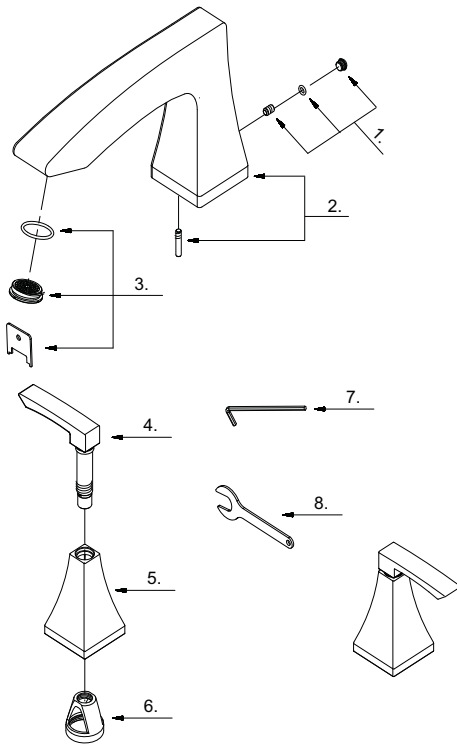

Illustrated Parts List

Liste de pièces illustrée

Lista ilustrada de partes

Replacement parts, call :
 Les pièces de rechange, appelez :
 Partes de reemplazo, llame :
1-888-328-2383
WWW.DANZE.COM

Model #	Finishes	Fini	Acabado
D300936T	Chrome	Chrome	Cromo
D300936BNT	Brushed Nickel	Nickel brossé	Níquel cepillado

D300936T

Single Handle Lavatory Faucet

Robinet de à une manette

Grifo para lavabo con una manija

D300936T (V1)

Part Name	Nom de la pièce	Nombre de Partie	Part # # de pièce # de Parte
1° Spout Inset & Screw	Pièce rapportée de bec et vis	Ensamblaje del vertedor y tornillo	A613021
2° Spout Assembly	Assemblage du bec	Ensamblaje del vertedor	A606004
3 Aerator & Wrench	Brise-jet et clé	Aireador y llave	A663439NI
4° Handle Lever Assembly	Assemblage de manette en métal	Ensamblaje de manija metálica	A506152
5° Canopy	Garniture	Cubierta	A018967
6 Handle Trim Ring	Garniture circulaire de manette	Capuchón ornamental de la manija	A071272
7 Hex wrench (H3.18 * 20 mm L * 90 mm L)	Clé hexagonale (H3.18 * 20 mm L * 90 mm L)	Llave hexagonal (H3.18 * 20 mm L * 90 mm L)	A031017
8 Wrench	Clé	Llave	A031252NI