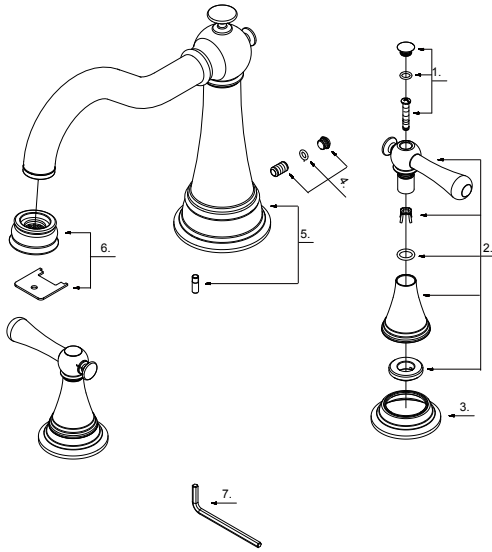

Illustrated Parts List Liste de pièces illustrée Lista ilustrada de partes

Replacement parts, call :
Les pièces de rechange, appelez :
Partes de reemplazo, llame :
1-888-328-2383
WWW.DANZE.COM

D300926T

Roman Tub Faucet Trim Kit
Ensemble de garniture pour bain
romain
Kit de componentes exteriores para
bañera romana

Model #	Finishes	Finis	Acabado
D300926T	Chrome	Chrome	Cromo
D300926BNT	Brushed Nickel	Nickel brossé	Níquel cepillado
D300926BRT	Tumbled Bronze	Bronze lustré	Bronce pulido

D300926T (V4)

Part Name	Nom de la pièce	Nombre de Partie	Part # # de pièce # de Parte
1° Handle Cap	Capuchon de la manette	Tapón de la manija	A613022
2° Metal Handle Assembly	Assemblage de manette en métal	Ensamblaje de manija metálicas	A602161
3° Handle Trim Ring	Garniture circulaire de manette	Capuchón ornamental de la manija	A215521
4° Spout Insert&Screw	Pièce rapportée de bec et vis	Encastre para vertedor y tornillo	A603288
5° Spout Assembly	Assemblage du bec	Ensamblaje de vertedor	A606002
6° Aerator Wrench	Clé pour brise-jet	Llave para aireador	A613114
7. Hex Wrench (H4 * 20 mm L * 70 mm L)	Clé hexagonale (H4 * 20 mm L * 70 mm L)	Llave hexagonal (H4 * 20 mm L * 70 mm L)	A031011