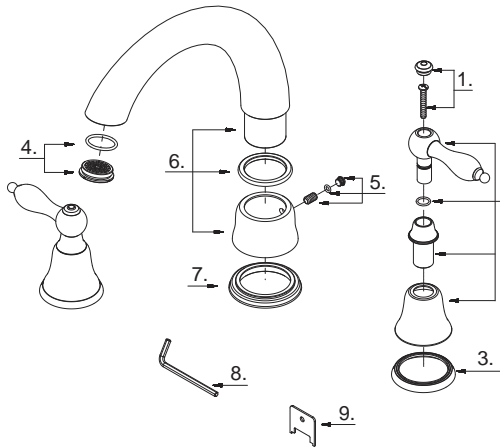

## Liste de pièces illustrée

### Lista ilustrada de partes

Replacement parts, call :  
Les pièces de rechange, appelez :  
Partes de reemplazo, llame :

**1-888-328-2383**  
**WWW.DANZE.COM**

D308840T

Model #	Finishes	Fini	Acabado
D308840T	Chrome	Chrome	Cromo
D308840DNT	Distressed Nickel	Nickel décoloré	Níquel añejado
D308840RBT	Oil Rub Bronze	Bronze poncé à l'huile	Bronce lustrado al aceite
D308840BNT	Brushed Nickel	Nickel brossé	Níquel cepillado

### Roman Tub Faucet Trim Kit

#### Kit de componentes exteriores para bañera romana

D308840T (VA)

Part Name	Nom de la pièce	Nombre de Parte	Part # # de pièce # de Parte
1°. Handle Cap	Capuchon de la manette	Tapón	A603405
2°. Metal Handle Assembly	Assemblage de manette en métal	Ensamblaje de manija metálicas	A602276
3°. Handle Trim Ring	Garniture circulaire de manette	Capuchón ornamental de la manija	A215290
4. Aerator	Brise-jet	Aireador	A603582
5°. Spout Insert & Screw	Pièce rapportée de bec et vis	Ensamblaje de vertedor y tornillo	A603301
6°. Spout Assembly	Assemblage du bec	Ensamblaje de vertedor	A606096
7°. Spout Trim Ring	Garniture circulaire de bec	Anillo ornamental del grifo	A303284
8. Hex Wrench (H3.18 * 20 mm L * 90 mm L)	Clé hexagonale (H3.18 * 20 mm L * 90 mm L)	Llave hexagonal (H3.18 * 20 mm L * 90 mm L)	A031017
9. Aerator Wrench	Clé pour brise-jet	Llave para aireador	A031214NI