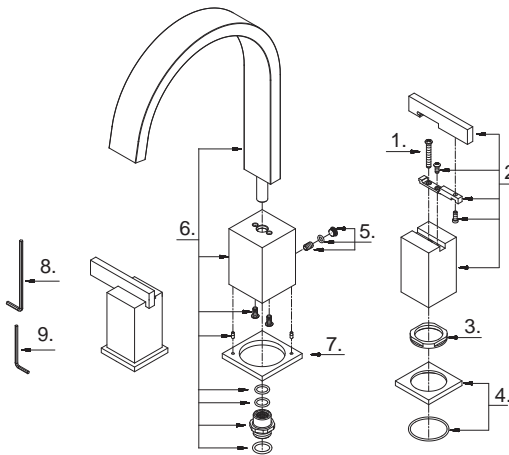

Illustrated Parts List

Liste de pièces illustrée

Lista ilustrada de partes

Replacement parts, call :
Les pièces de rechange, appelez :
Partes de reemplazo, llame :

1-888-328-2383
WWW.DANZE.COM

D302044T

Model #	Finishes	Fini	Acabado
D302044T	Chrome	Chrome	Cromo
D302044BNT	Brushed Nickel	Nickel brossé	Níquel cepillado

Roman Tub Faucet Trim Kit

Ensemble de garniture pour bain romain

Kit de componentes exteriores para bañera romana

D302044T (VA)

Part Name	Nom de la pièce	Nombre de Partie	Part # # de pièce # de Parte
1. Screw (3/16" -24 * 1-1/4" L)	Vis (3/16 po -24 * 1-1/4 po L)	Tornillo (3/16 pulg. -24 * 1-1/4 pulg. L)	A008109
2°. Metal Handle Assembly	Assemblage de manette en métal	Ensamblaje de manija metálicas	A602296
3°. Lock Nut	Écrou de blocage	Contratuerca	A009958
4°. Handle Trim Ring	Garniture circulaire de manette	Capuchón ornamental de la manija	A607406
5°. Spout Insert & Screw	Pièce rapportée de bec et vis	Ensamblaje de vertedor y tornillo	A603688
6°. Spout Assembly	Assemblage du bec	Ensamblaje de vertedor	A606095
7°. Spout Trim Ring	Garniture circulaire de bec	Anillo ornamental del grifo	A034067
8. Hex Wrench (H3.18 * 22 mm L * 92 mm L)	Clé hexagonale (H3.18 * 22 mm L * 92 mm L)	Llave hexagonal (H3.18 * 22 mm L * 92 mm L)	A031202
9. Hex Wrench (H2.5 * 19 mm L * 53 mm L)	Clé hexagonale (H2.5 * 19 mm L * 53 mm L)	Llave hexagonal (H2.5 * 19 mm L * 53 mm L)	A031000