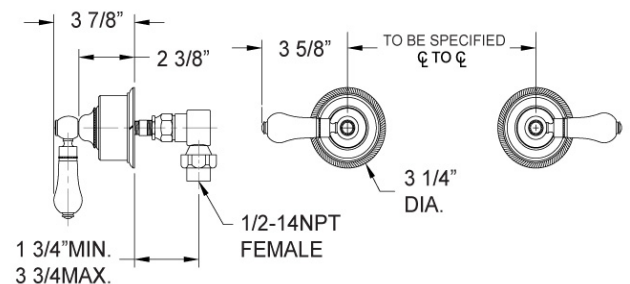

Valve Shown: 8090536R