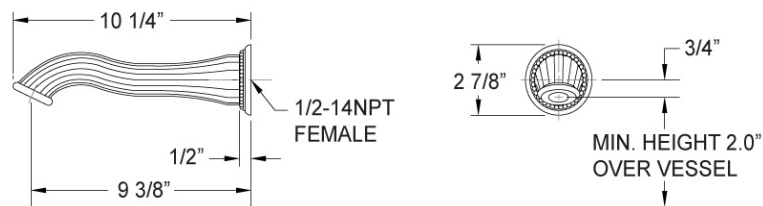

Valve Shown: 8090536R