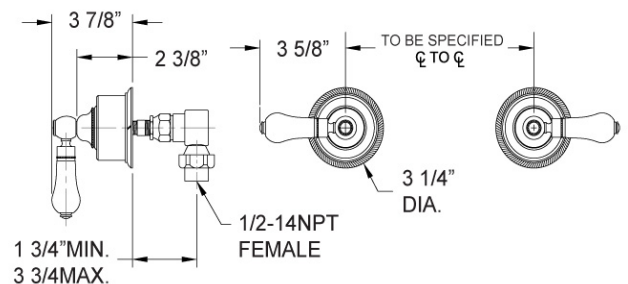

Valve Shown: 8090536R