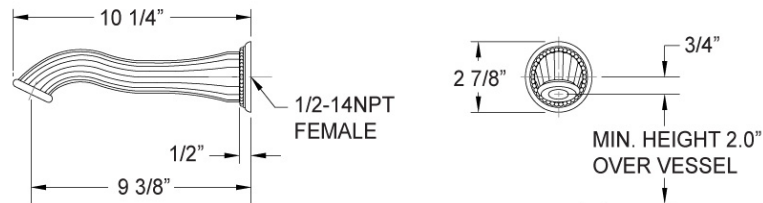

Valve Shown: 8090536R